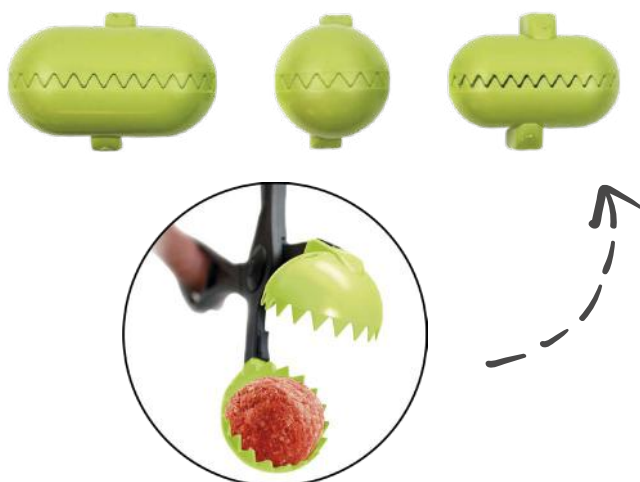

Ref. 42489

EAN: 4008033424899

4/48

Ref. 4400054

EAN: 8429990440009

6/60

Pinzas para hacer croquetas y albóndigas

Ref. 4400654

EAN: 8429990440061

3/72