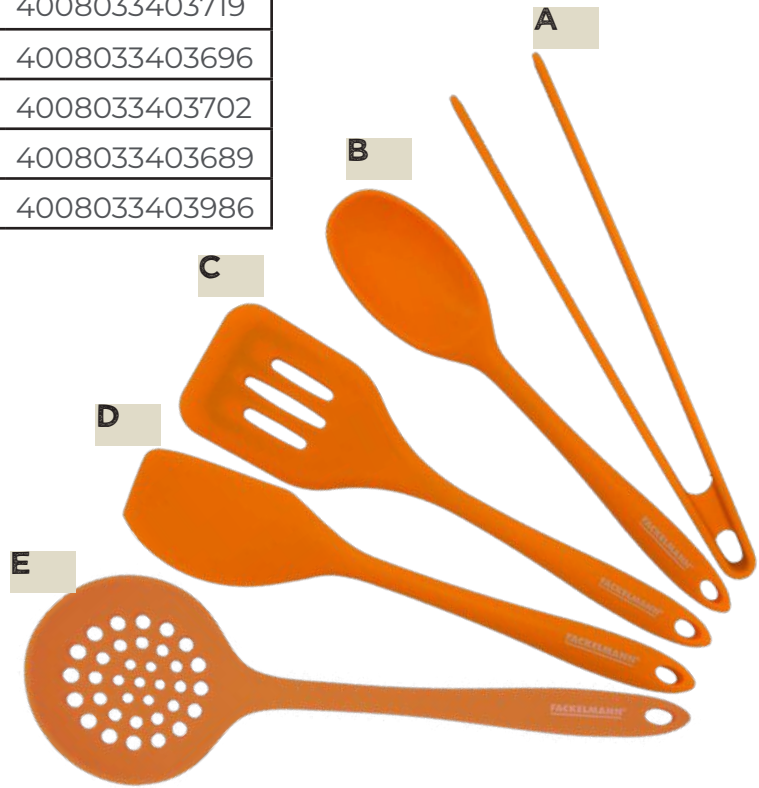

Ord.	Ref	Med.		EAN
A	40371	29x4cm	6/120	4008033403719
B	40369	28,3x5,5cm	6/120	4008033403696
C	40370	29x7cm	6/120	4008033403702
D	40368	28,5x5,7cm	6/120	4008033403689
E	40398	30,5x9,8	6/120	4008033403986

Fabricado en
Silicona

Espátula 25 cm

Ref. 25217

EAN: 4008033252171

4/72