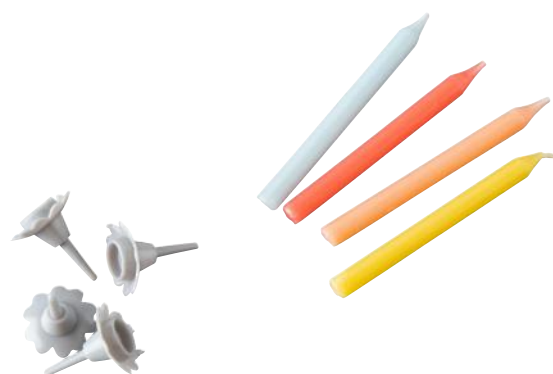

24 velas de cumpleaños + 12 soportes

Ref. 52514

EAN: 4008033525145

📦: 6/144