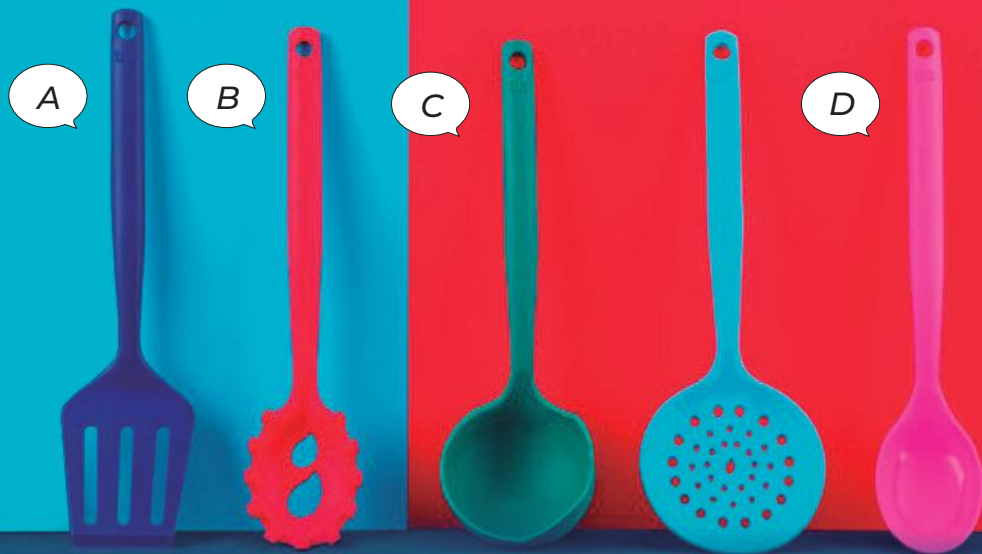

Orden	Ref	Medida		EAN
A	678200	33 cm	4/48	5051126782009
B	678205	32 cm	4/48	5051126782054
C	678202	32 cm	4/48	5051126782023
D	678201	32 cm	4/48	5051126782016

Cortador de pizza con protector

Ref. 678017

EAN: 5051126780173

3/48