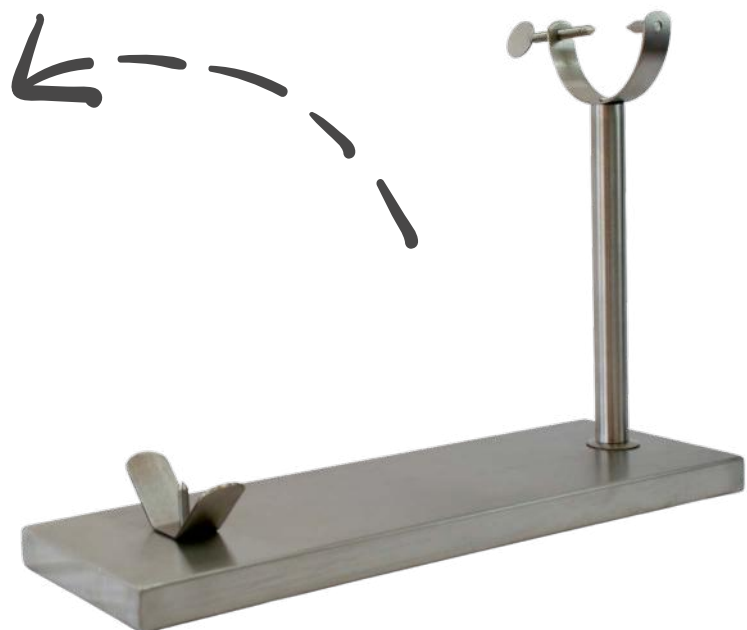

Ref. 20452

EAN: 4008033204521

📦: 4/0

**Inclinable para un ángulo de corte perfecto**

**Especial jamones grandes**

Jamonero Inox Fijo 49x34x16 cm

Ref. 20451

EAN: 4008033204514