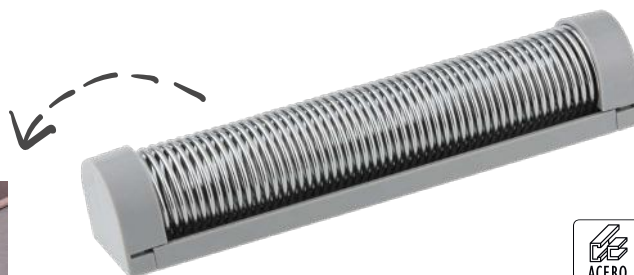

Ref. 43355 EAN: 4008033433556

6/72

Afilador de cuchillos con ventosa

Ref. 42197 EAN: 4008033421973

12/96

Barra magnética para cuchillos 33 cm

Ref. 41377 EAN: 4008033413770

6/36