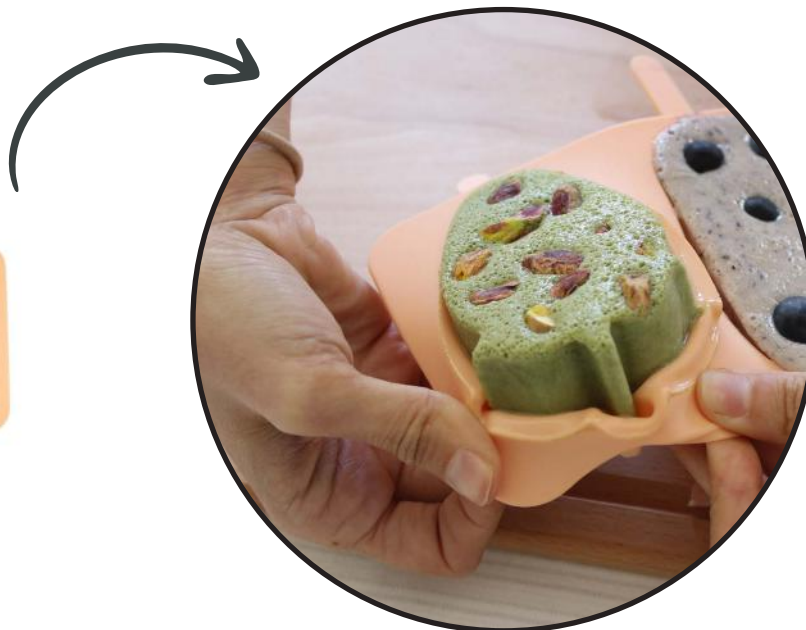

Molde de silicona para helados

Fácil desmoldado