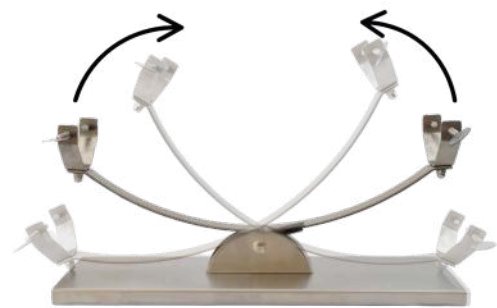

Ref. 20452

EAN: 4008033204521

📦: 4/0

**Inclinable para un ángulo de corte perfecto**

**Especial jamones grandes**

Jamonero Inox Fijo 49x34x16 cm

Ref. 20451

EAN: 4008033204514