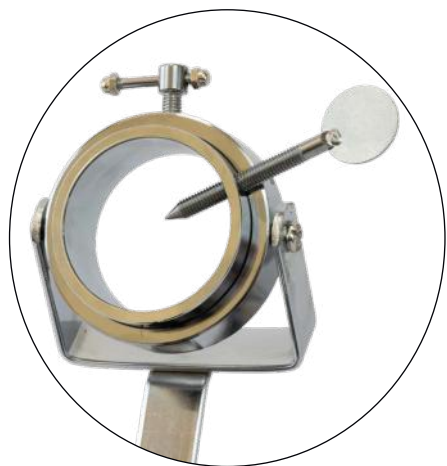

📦: 6/12

Jamonero XXL Fijo 48x30x17 cm

Ref. 20450

EAN: 4008033204507

📦: 6/0

**Robustos herrajes  
de acero**

**Mecanismo  
giratorio**

Jamonero XXL Giratorio 48x30x17