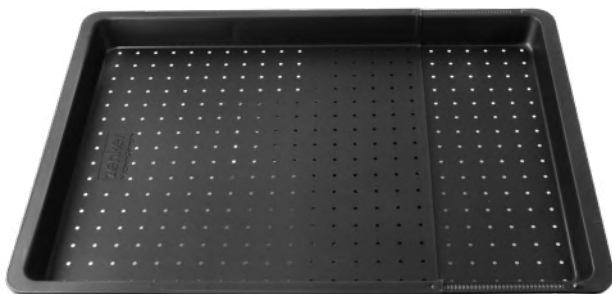

Bandeja perforada extensible
37x33x3 cm

Ref. 6539

EAN: 4044935065396

: 5/15