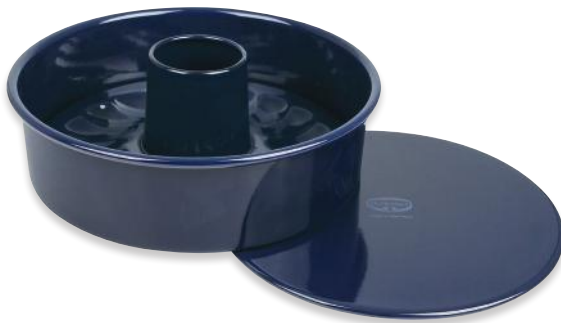

Molde desmontable 2 fondos

Ref	Med.		EAN
2365	28 cm	4/0	4044935023655

CUBETA DE 2 PIEZAS A PRUEBA DE FUGAS GARANTIZADA CON BASE FÁCIL DE RETIRAR.