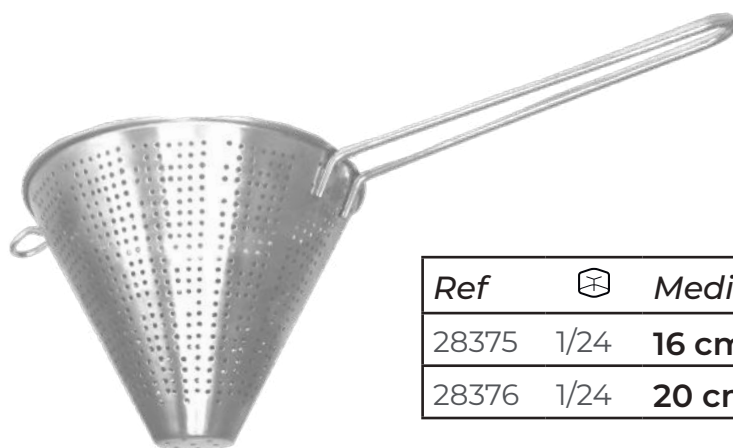

Ref		Medida	EAN
28375	1/24	16 cm	4008033283755
28376	1/24	20 cm	4008033283762