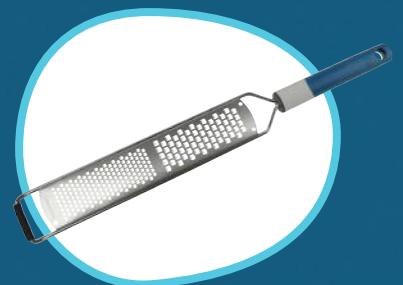

 3/48

Set de 3 pinzas de cocina

Ref. 678389

EAN: 5051126783891

 3/120

Rallador con mango 38 cm

Ref. 678027

EAN: 5051126780272