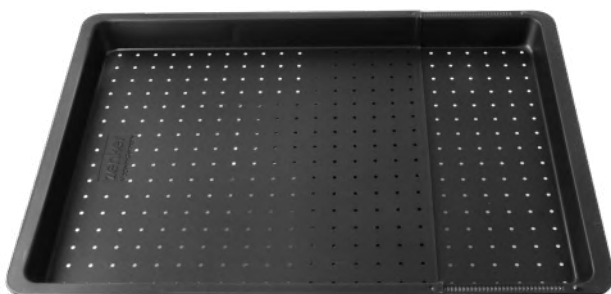

EAN: 4044935075098

📦: 10/0

*Bandeja universal extensible*  
37-52x33x1,5 cm

Ref. 6537

EAN: 4044935065372

📦: 5/0

*Molde Pizza Liso*

Ref	Medida	📦	EAN
7508	28cm	10/10	4044935075081
6533	30cm	5/5	4044935065334