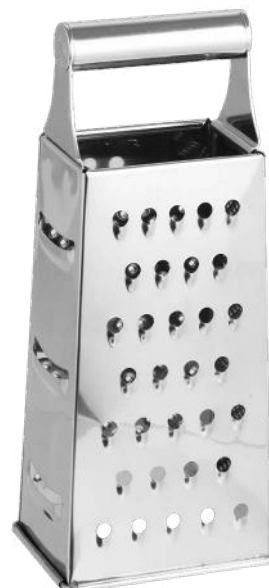

Rallador manual Ovalgriff

Ref: 40440 EAN: 4008033404402

6/180

Rallador / Cortador 3 usos

Ref. 45391 EAN: 4008033453912

4/72

Rallador pirámide

Ref. 45447 EAN: 4008033454476