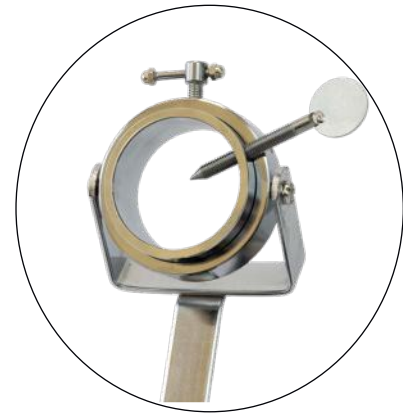

**Mecanismo
giratorio**

Jamonero XXL Giratorio 48x30x17 cm

Ref. 20453

EAN: 4008033204538

6/0