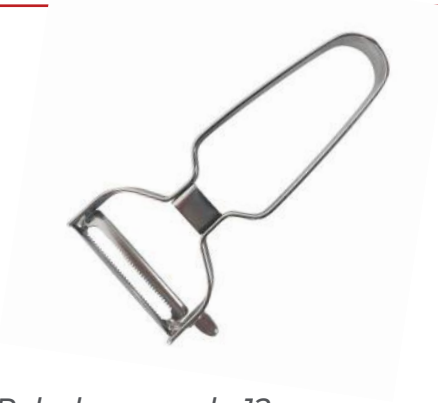

*Pelador de tomates*

Ref. 42043

EAN: 4008033420433

12/492

*Set pelador 3 pzas.*

Ref. 41964

EAN: 4008033419642

4/72