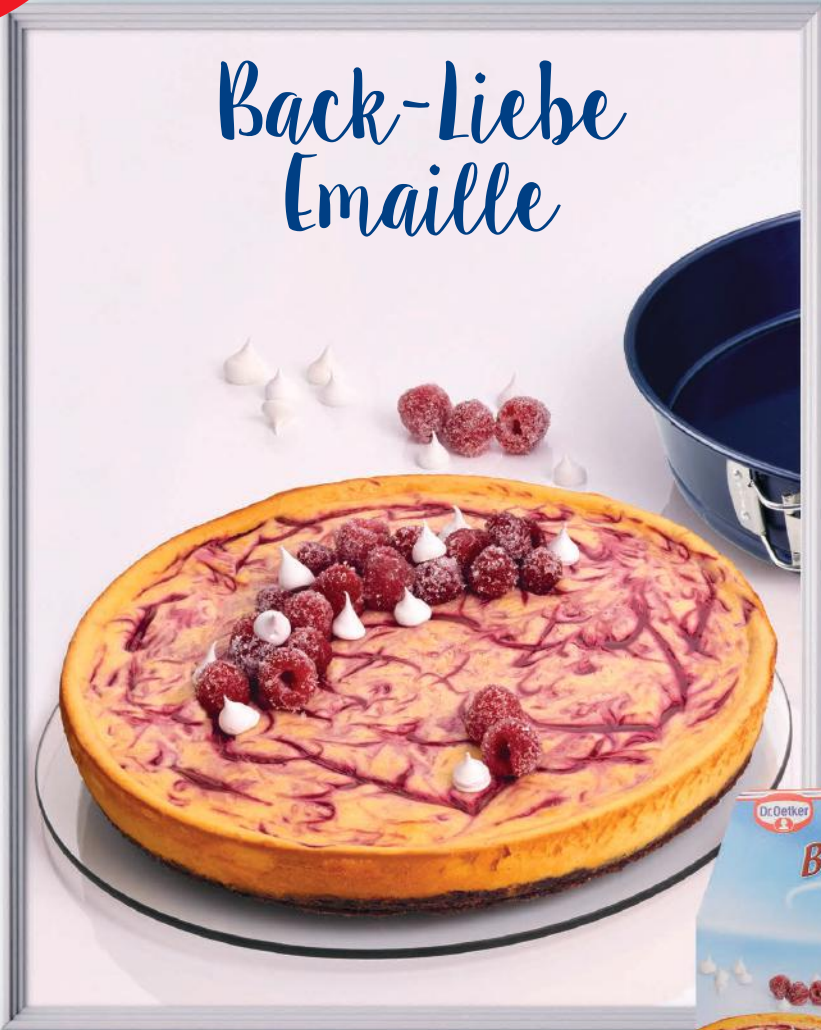

Back-Liebe Emaille	228
Bake & Go	230
Tradition	232
Flexxibel Love	236
Accesorios de repostería	240
Peppa Pig	242

MOLDES PARA HORNEAR| Back-Liebe Emaille

Rustidera XXL 40x34 cm  
 Ref. 1300 EAN: 4044935013007  
 3/0