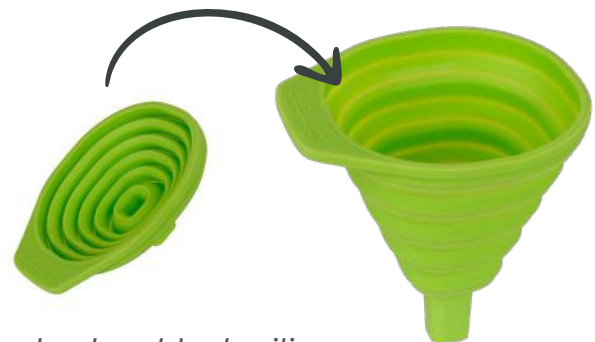

Embudo plegable de silicona

Ref. 42730

EAN: 4008033427302

📦: 4/192