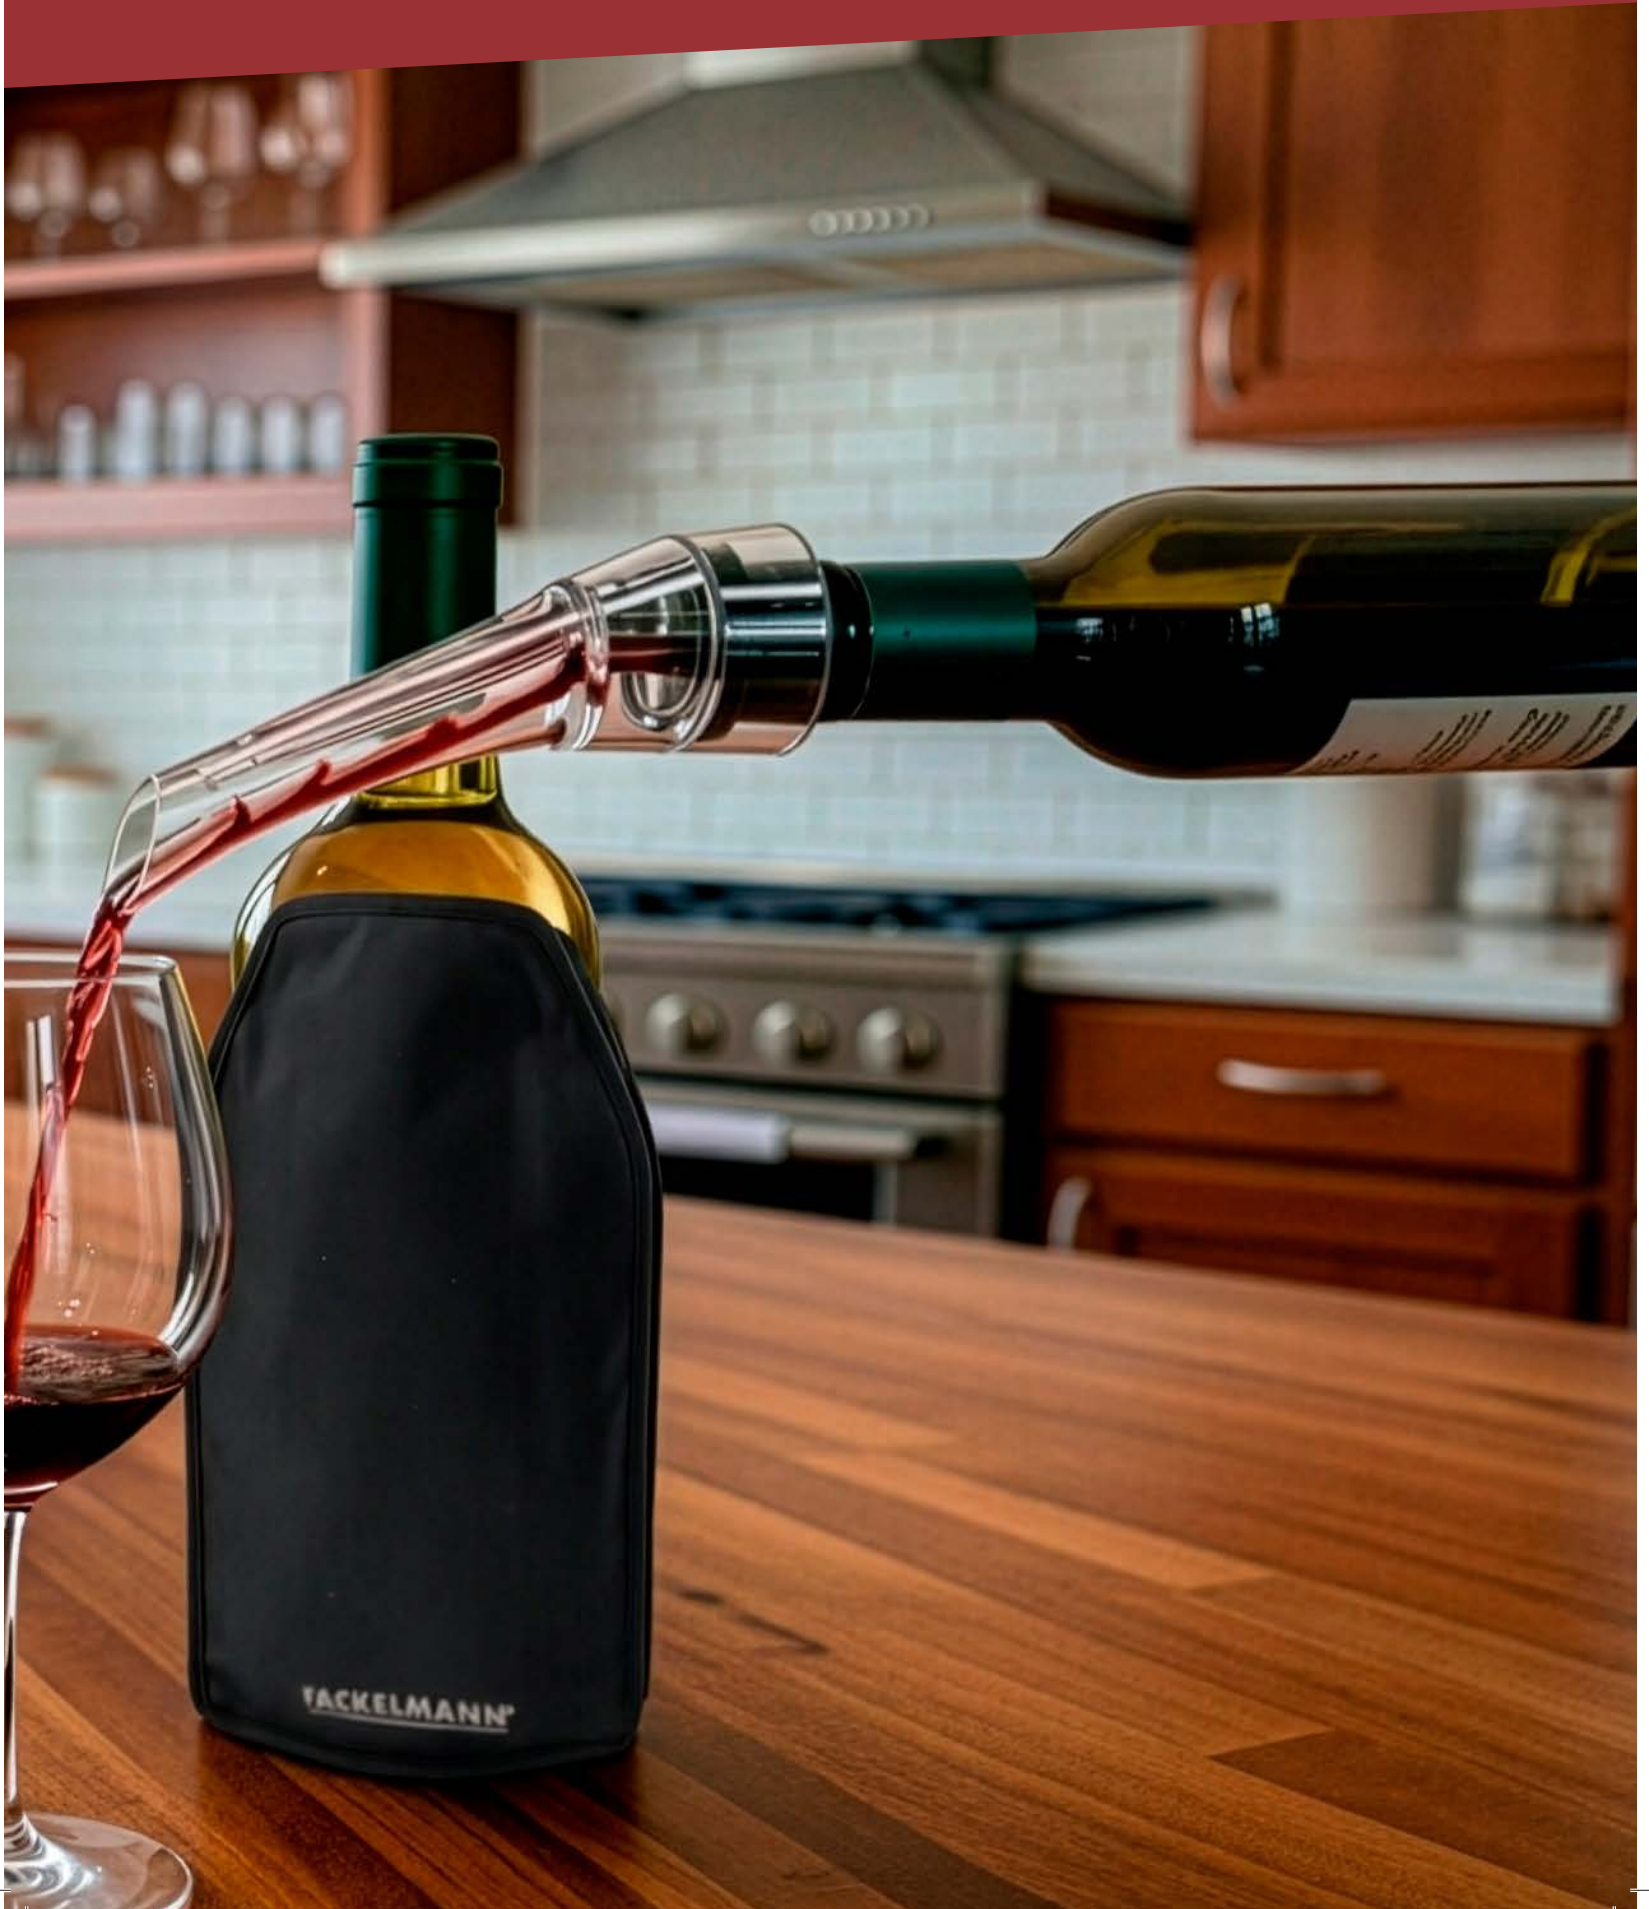

FACKELMANN®