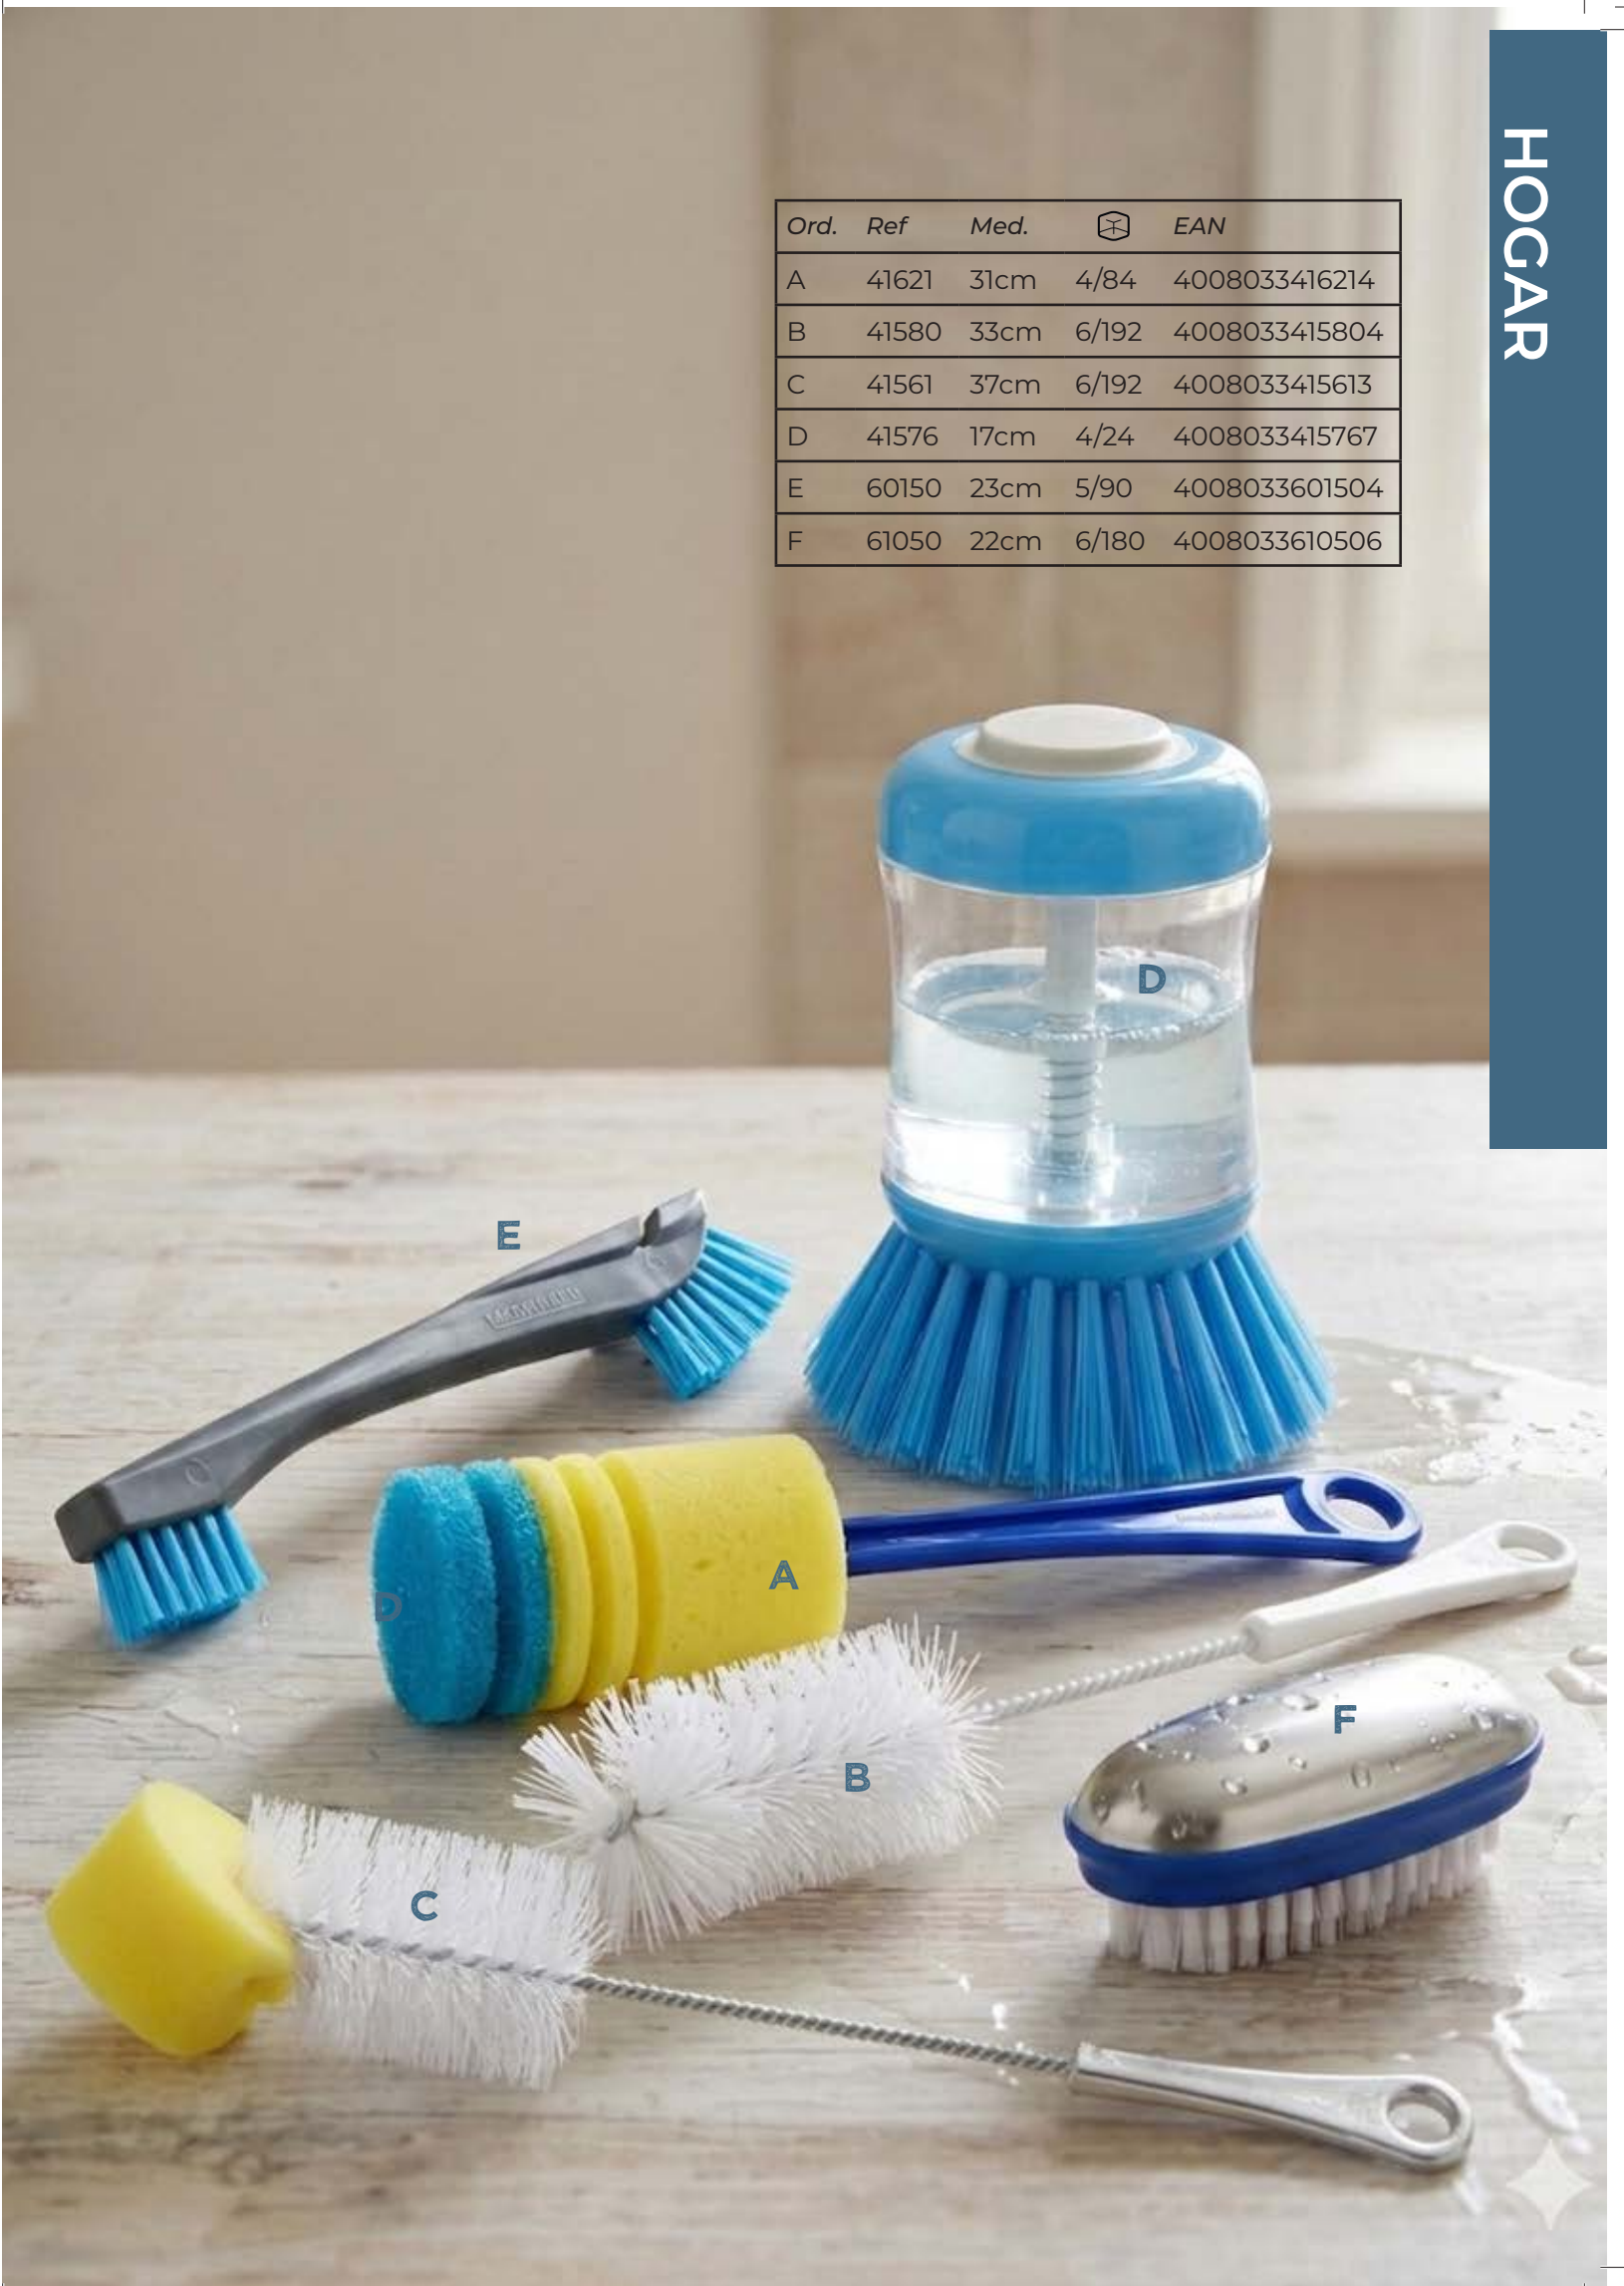

Ord.	Ref	Med.		EAN
A	41621	31cm	4/84	4008033416214
B	41580	33cm	6/192	4008033415804
C	41561	37cm	6/192	4008033415613
D	41576	17cm	4/24	4008033415767
E	60150	23cm	5/90	4008033601504
F	61050	22cm	6/180	4008033610506