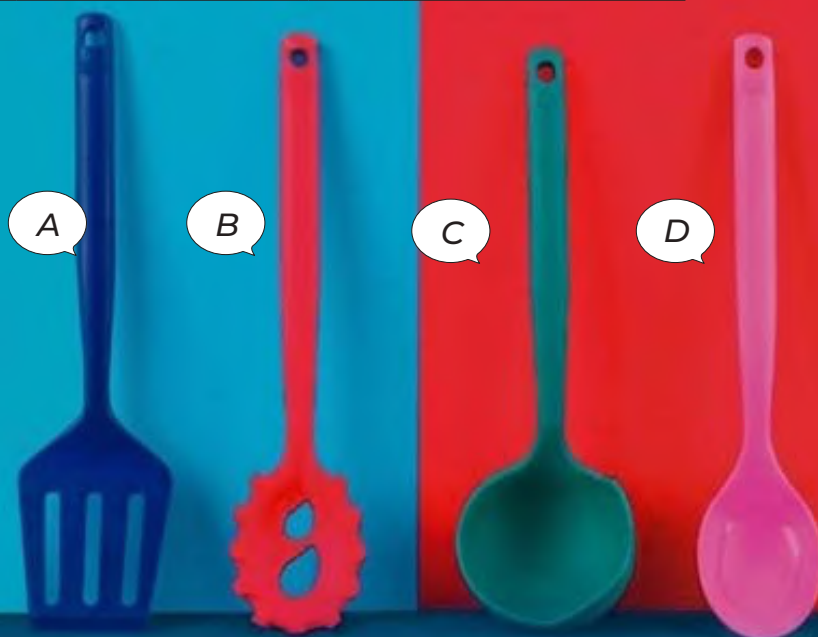

Orden	Ref	Medida	EAN
A	678200	33 cm	4/48 5051126782009
B	678205	32 cm	4/48 5051126782054
C	678202	32 cm	4/48 5051126782023
D	678201	32 cm	4/48 5051126782016

Cortador de pizza con protector

Ref. 678017 EAN: 5051126780173

3/48