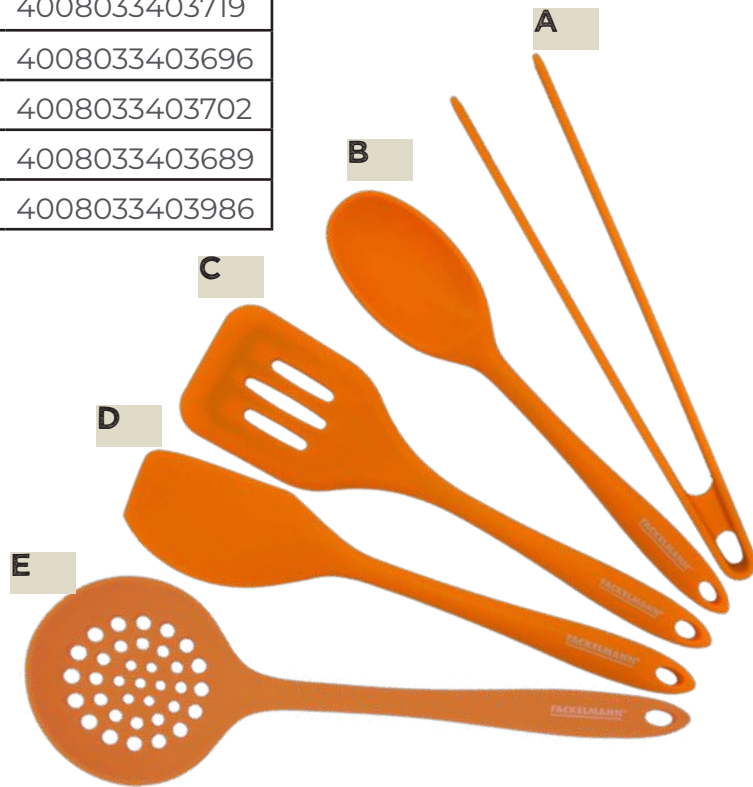

Ord.	Ref	Med.		EAN
A	40371	29x4cm	6/120	4008033403719
B	40369	28,3x5,5cm	6/120	4008033403696
C	40370	29x7cm	6/120	4008033403702
D	40368	28,5x5,7cm	6/120	4008033403689
E	40398	30,5x9,8	6/120	4008033403986

Fabricado en
Silicona

Espátula 25 cm

Ref. 25217

EAN: 4008033252171

4/72