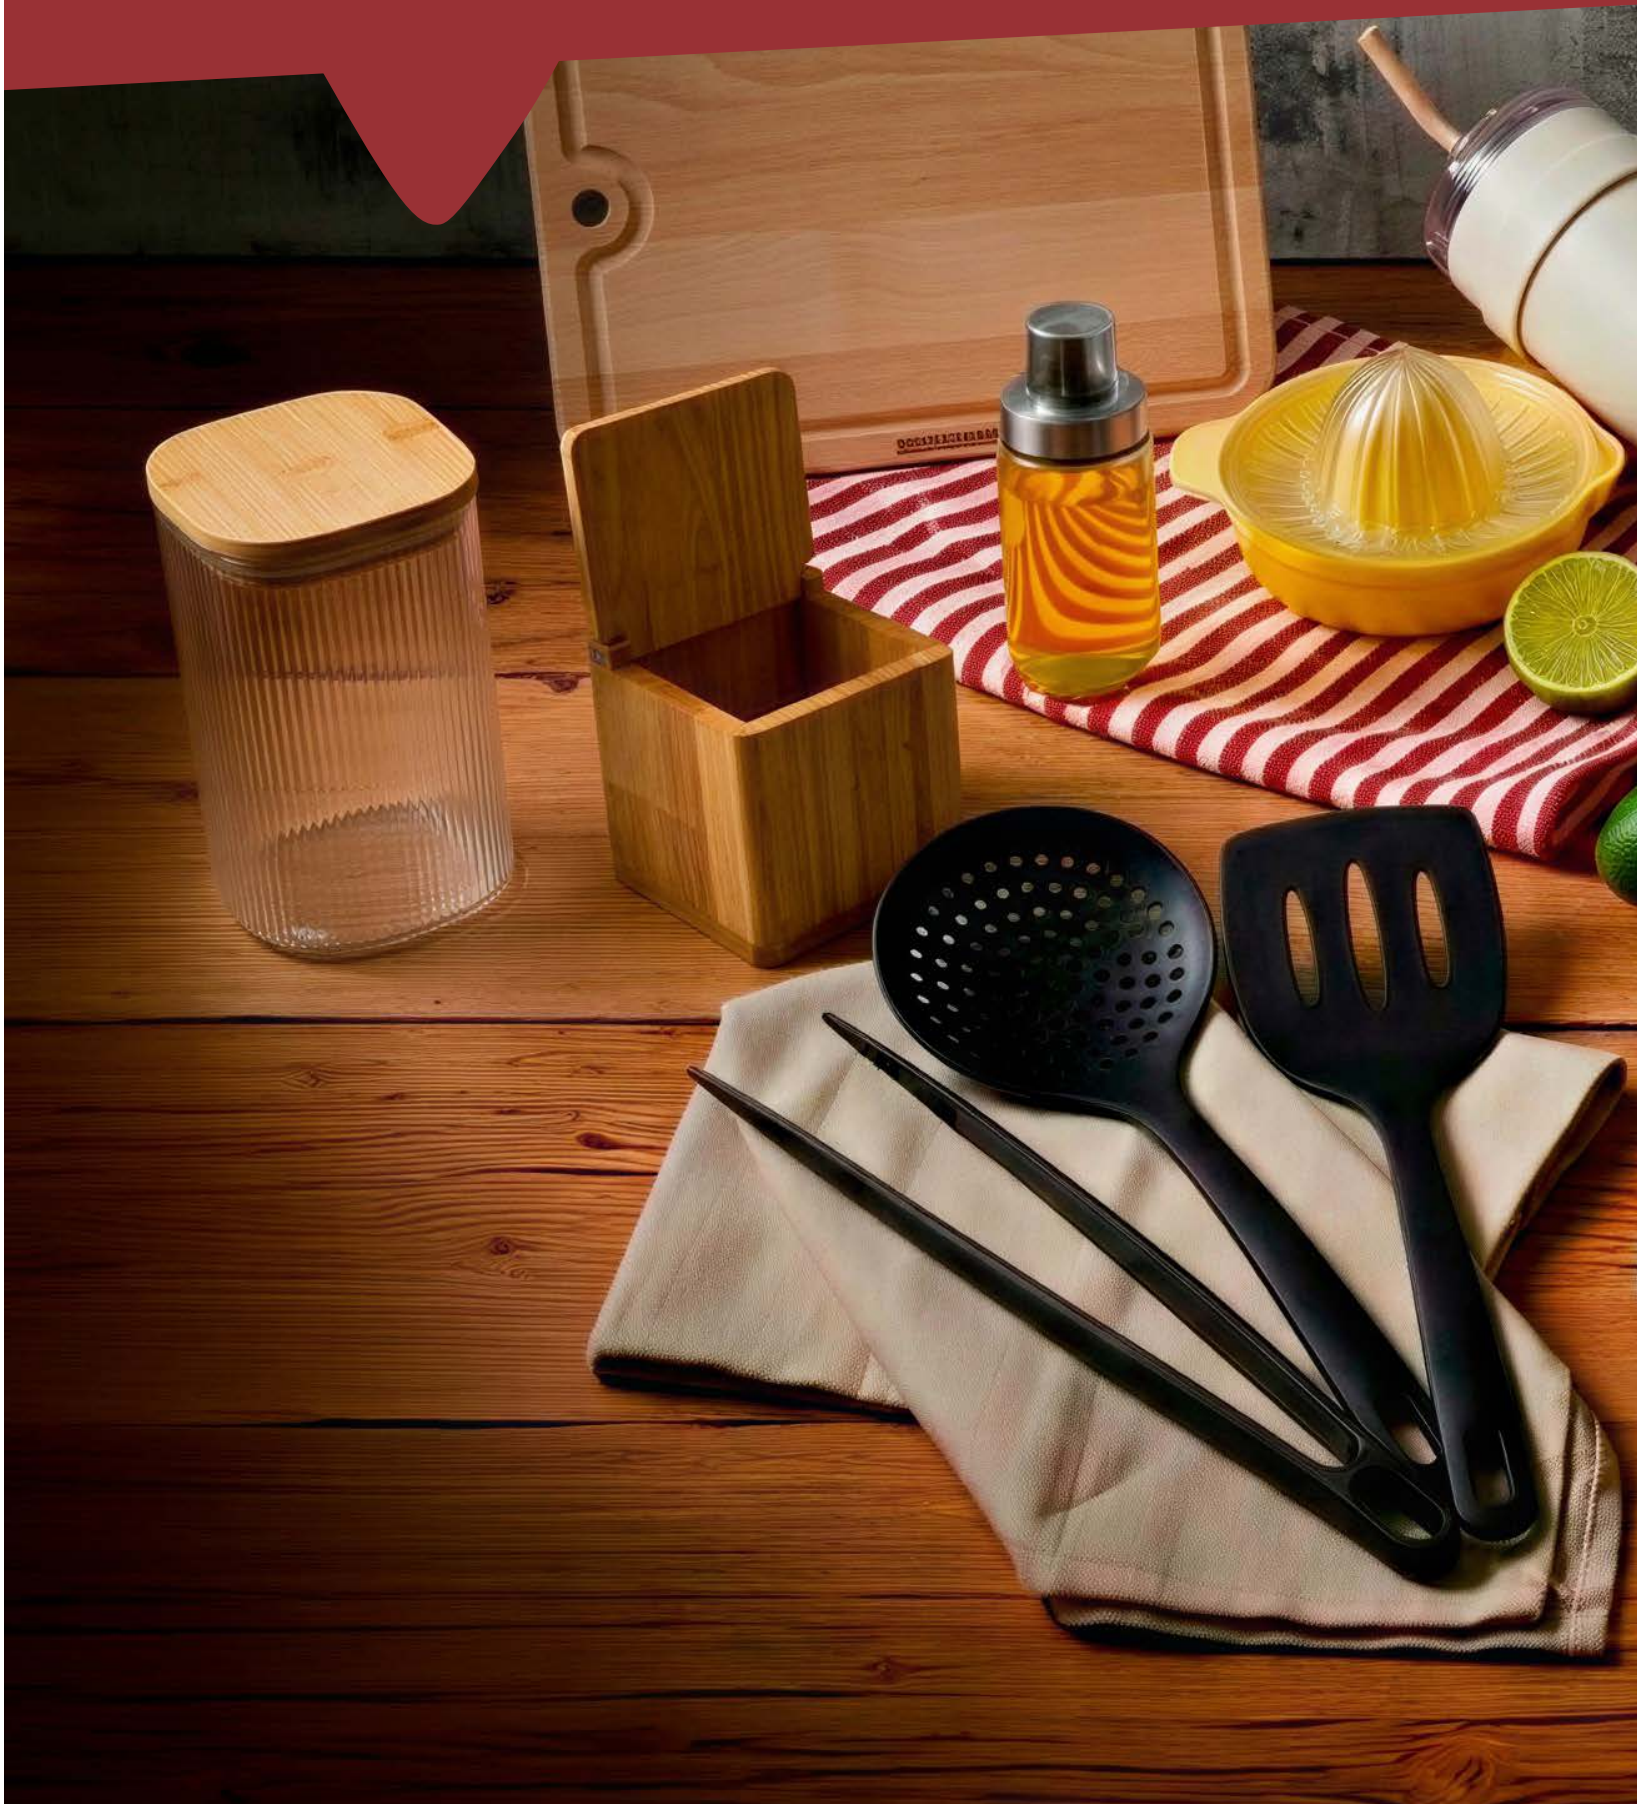

UTENSILIOS Y ACCESORIOS

FACKELMANN®

Soft Collection	48
Pearl	53
Ocean	54
Fenix	56
Colpi	58
Carolina	60
Oval	62
Clip	64
Mini Cook	66
Summer Party	72
Aliñar y Condimentar	74
Almacenamiento	78
Café y té	80
Abrelatas y cascanueces	84
Coladores	86
Embudos	88
Conservadores	90
Boleros y descorazonadores	92
Cortar, laminar y picar	94
Pinzas de cocina	98
Peladores	100
Ralladores	104
Prensadores	106
Tijeras	107
Helados	110
Air fryer	112
Vasos isotérmicos	114
Cerámica	115
Utensilios de madera	116
Barbacoa	126
Accesorios de vino y bebidas	136