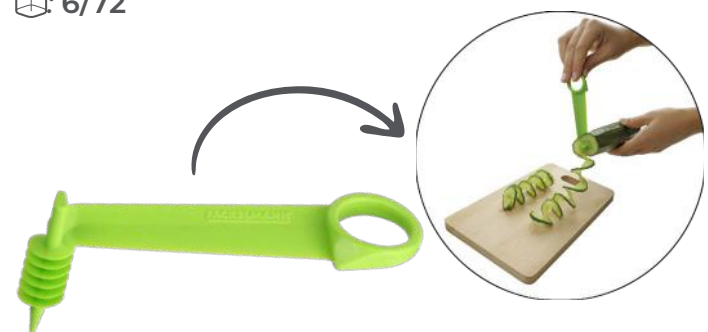

*Set 6 aros de emplatar*

Ref. 48175

EAN: 4008033481755

📦: 6/72

*Cortador de manzana en porciones*

Ref. 42015

EAN: 4008033420150

📦: 6/192