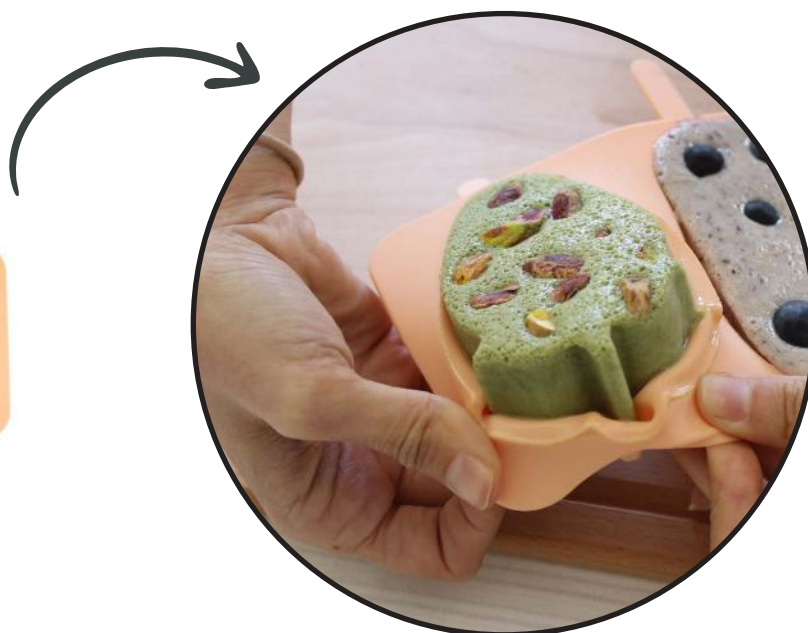

Molde de silicona para helados

Fácil desmoldado