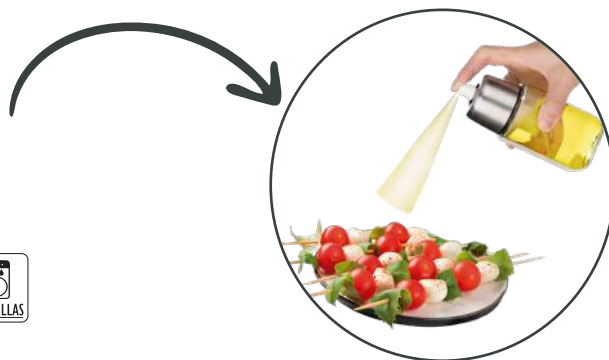

Ref: 47026

EAN: 4008033470261

📦: 1/12

Pulverizador de aceite con bomba 180 ml

Ref: 47024

EAN: 4008033470247

📦: 6/48