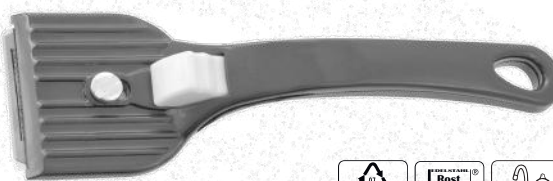

Rasqueta vitrocerámica

Ref. 60144

EAN: 4008033601443

📦: 4/100