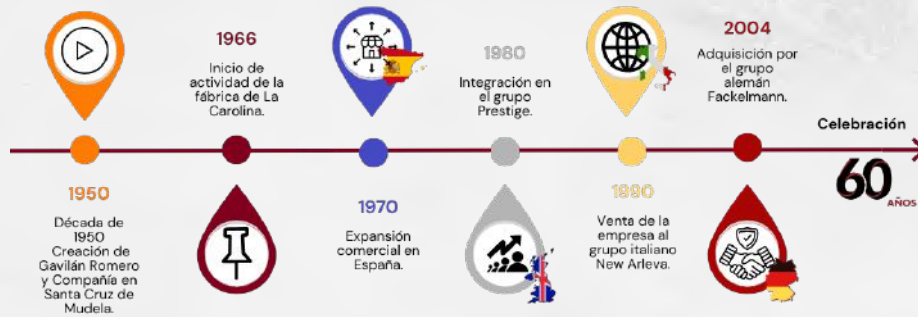

LÍNEA TEMPORAL

60
AÑOS

FACKELMANN®

ESPAÑA