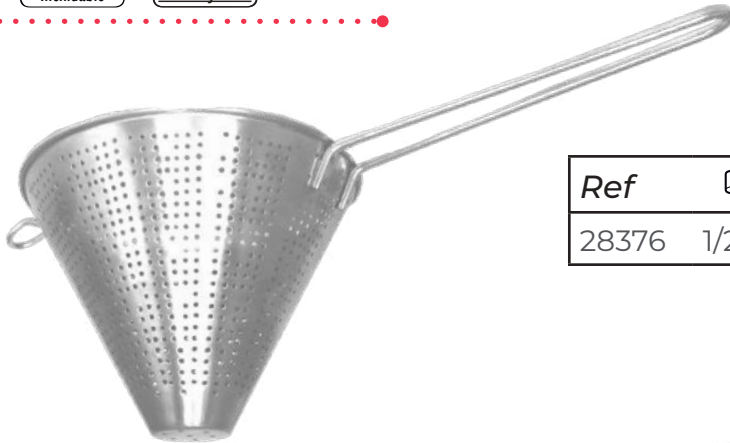

Coladores de borde redondo

Ref		Medida	EAN
42331	5/450	7 cm	4008033423311
42332	5/300	10 cm	4008033423328
42333	5/120	14 cm	4008033423335
42335	5/80	18 cm	4008033423359

Coladores cónicos

Ref		Medida	EAN
28376	1/24	20 cm	4008033283762

Coladores / Escurridores

Ref		Medida	EAN
28331	1/48	20 cm	4008033283311
28333	1/34	26 cm	4008033283335

Coladores con asas