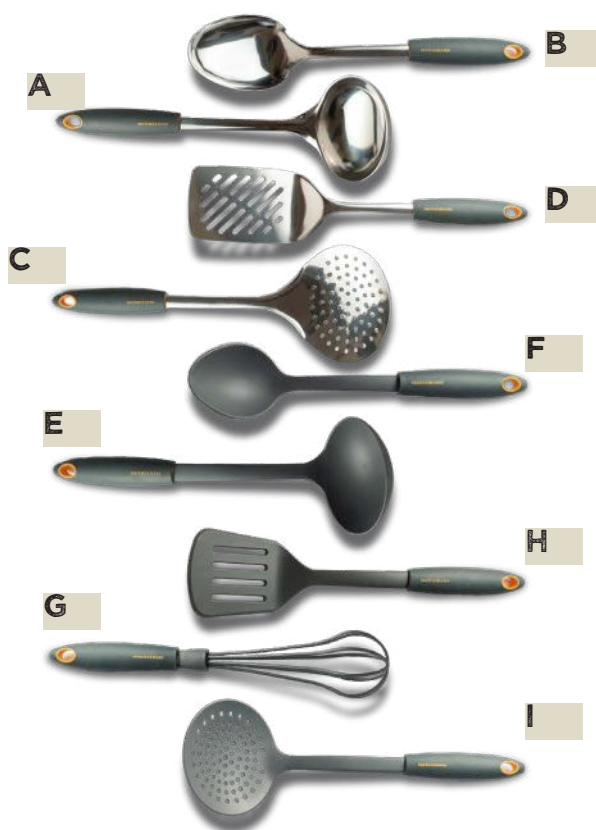

Soft Collection

Orden	Ref	📦	EAN
A	25204	4/112	4008033252041
B	25200	4/80	4008033252003
C	25203	4/124	4008033252034
D	25201	4/108	4008033252010
E	25209	4/112	4008033252096
F	25207	4/96	4008033252072
G	25210	4/112	4008033252102
H	25211	4/112	4008033252119
I	25208	4/96	4008033252089

Paleta rectangular

Ref. 25215 EAN: 4008033252157

📦: 4/96