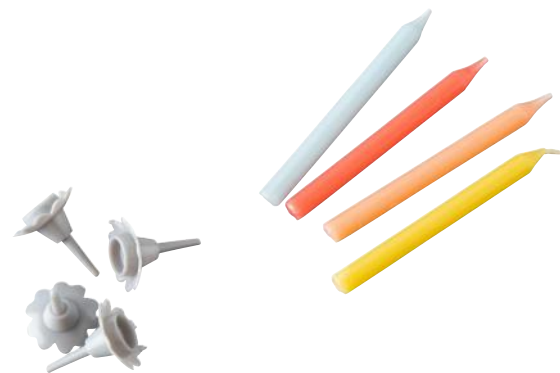

24 velas de cumpleaños + 12 soportes

Ref. 52514

EAN: 4008033525145

📦: 6/144