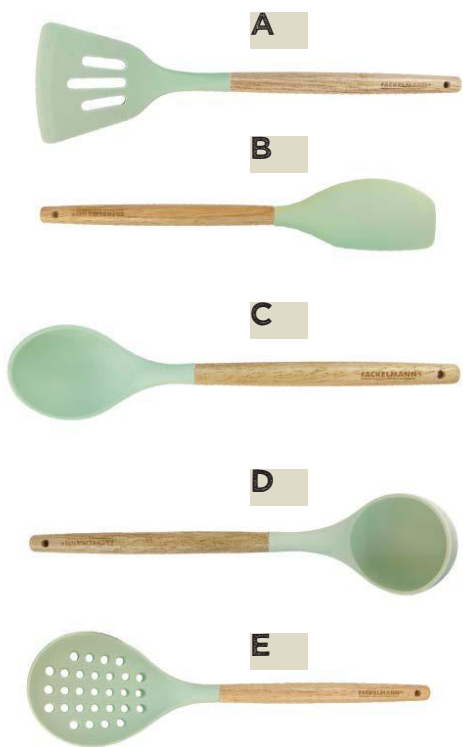

Espumadera de alambre 35 cm

Ref. 40674

EAN: 4008033406741

📦: 4/144

# Ocean

Orden	Ref	📦	EAN
A	25500	6/72	4008033255004
B	25501	6/72	4008033255011
C	25502	6/72	4008033255028
D	25503	6/72	4008033255035
E	25504	6/72	4008033255042

Pincel de silicona 27 cm

Ref. 25502 EAN: 4008033255059