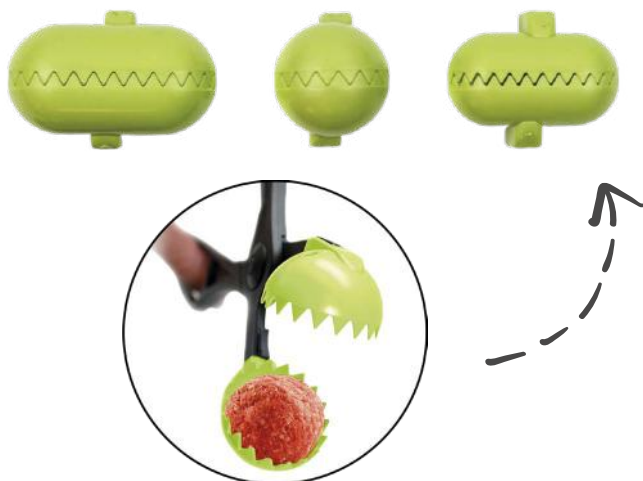

Pinzas para hacer croquetas y albóndigas

Ref. 4400654

EAN: 8429990440061

📦: 3/72