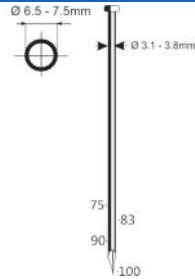

Clous en rouleaux 15°

PRIX TARIF: €852,96
Hors TVA

PRIX DE VENTE: €609,26
Hors TVA

PRIX DE VENTE: €737,20
TVA incluse