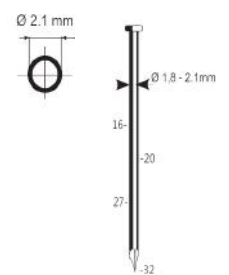

Clous en bande plastique mini 0°

PRIX TARIF	PRIX DE VENTE	PRIX DE VENTE
€509,19	€363,71	€440,09
Hors TVA	Hors TVA	TVA incluse