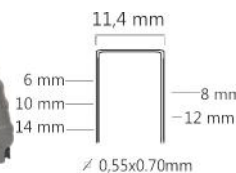

KL16R

AGRAFEUSE À MAIN

Agrafes serie S53

PRIX TARIF
€13,47
Hors TVA
€9,62
Hors TVA
€11,64
TVA incluse

Agrafes: série 53/série 18Ga
Longueur agrafes: 6-14(53)/15-16mm
Agrafes: K202700
K202705
K202710
K202715
K202720
Capacité: 160
Composition: ABS
Dimensions: 180x30x157mm
Poids: 375g