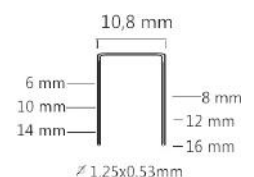

S11/16-A1

VOIR ACTION PAGE 113

Référence:	K102055
Pression de travail:	5-8bar
Longueur agrafes:	6-16mm
Capacité:	115
Lo x La x H:	228x44x153mm
Poids:	0,95kg

Agrafes serie T50

Convient pour: pré-collages, moulures fines, meubles