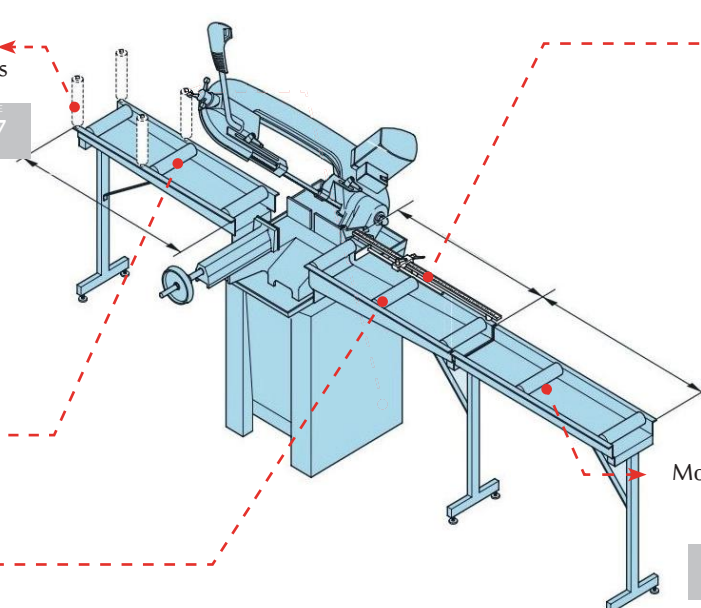

GENERADORE
RENSON
LARIUS
FEMI
DREHMANN
DRELUX
BDS
ZECO
TRX
KITPRO
PIJMA
AR
DEWALT