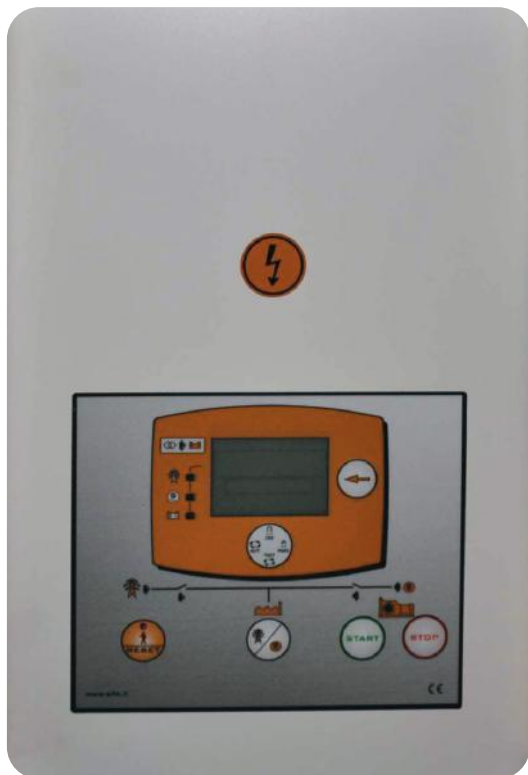

PRIX TARIF
€8935,33
Hors TVA

PRIX DE VENTE
€6382,38
Hors TVA

PRIX DE VENTE
€7722,67
TVA incluse

AUTOMATIC TRANSFER SWITCH (ATS)

Les générateurs pré-câblés peuvent être connectés à ce système avec un système d'alarme. Les générateurs pré-câblés peuvent être connectés à ce système avec une simple prise. En cas de panne du réseau, ce système démarre le générateur et l'arrête à nouveau lorsque l'alimentation électrique revient.