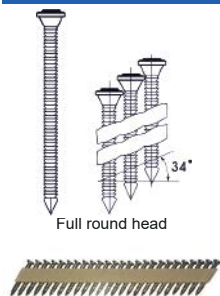

Metalconnector 34°