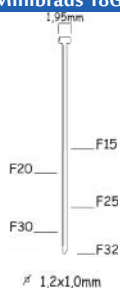

Minibrads 18GA