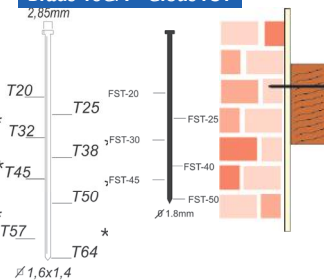

Brads 16GA + Clous FST

PRIX TARIF	PRIX DE VENTE	PRIX DE VENTE
€409,26	€292,33	€353,72
Hors TVA	Hors TVA	TVA incluse

SORTIMO