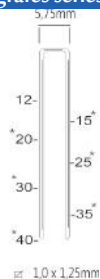

Agrafes series 90

PRIX TARIF
€372,46
Hors TVA

PRIX DE VENTE
€266,04
Hors TVA

PRIX DE VENTE
€321,91
TVA incluse