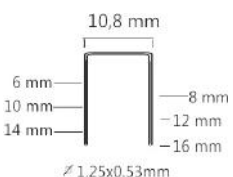

KLS-5016

AGRAFEUSE À MAIN

Agrafes serie T50

PRIX TARIF
€19,85
Hors TVA
€14,18
Hors TVA
€17,16
TVA incluse

Agrafes: Série T50/série 18Ga
Longueur agrafe: 6-14(T50)/15-16mm
Agrafes: K202730
K202735
K202740
K202745
K202750
Capacité: 160
Composition: Métallique
Dimensions: 180x25x160mm
Poids: 730g

AGRAFES TYPE S53

Référence:	Longueur:	Nombre:		
K202700	53/06	1000	€1,95 Hors TVA	€2,35 TVA incluse
K202705	53/08	1000	€2,05 Hors TVA	€2,48 TVA incluse
K202710	53/10	1000	€2,21 Hors TVA	€2,67 TVA incluse
K202715	53/12	1000	€2,32 Hors TVA	€2,81 TVA incluse
K202720	53/14	1000	€2,51 Hors TVA	€3,04 TVA incluse

AGRAFES TYPE T50

K202730	50/06	1000	€2,25 Hors TVA	€2,73 TVA incluse
K202735	50/08	1000	€2,36 Hors TVA	€2,86 TVA incluse
K202740	50/10	1000	€2,46 Hors TVA	€2,98 TVA incluse
K202745	50/12	1000	€2,56 Hors TVA	€3,10 TVA incluse
K202750	50/14	1000	€2,67 Hors TVA	€3,23 TVA incluse