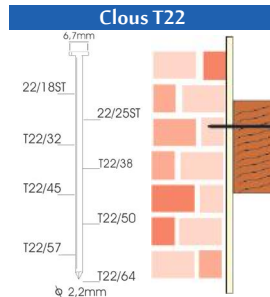

PRIX TARIF	PRIX DE VENTE	PRIX DE VENTE
€442,50	€316,07	€386,08
Hors TVA	Hors TVA	TVA incluse

INCLUS