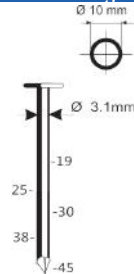

Référence: K1011012
Pression de travail: 5-8bar
Longueur clous: 25-50mm
Capacité: 200-400
Lo x La x H: 305x128x290mm
Poids: 2,00kg
Convient pour: chevrons, toitures, caisses sous-planchers, sheathing, emballages