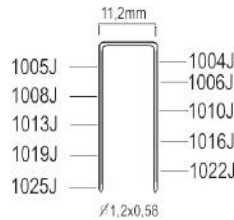

Agrafes 10J

Convient pour: isolation, carton, garnissage, revêtement de sol

PRIX TARIF	PRIX DE VENTE	PRIX DE VENTE
€171,42	€122,44	€148,16
Hors TVA	Hors TVA	TVA incluse

Référence:	K104010
Pression de travail:	4,5-7bar
Longueur agrafes:	4-25mm
Capacité:	100
Lo x La x H:	244x49x194mm
Poids:	0,60kg