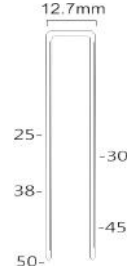

floor nailer and stapler