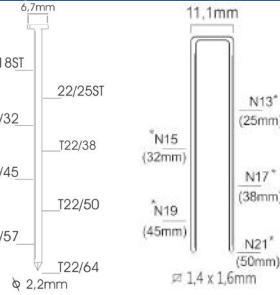

700 + agrafes serie N, clous serie T22