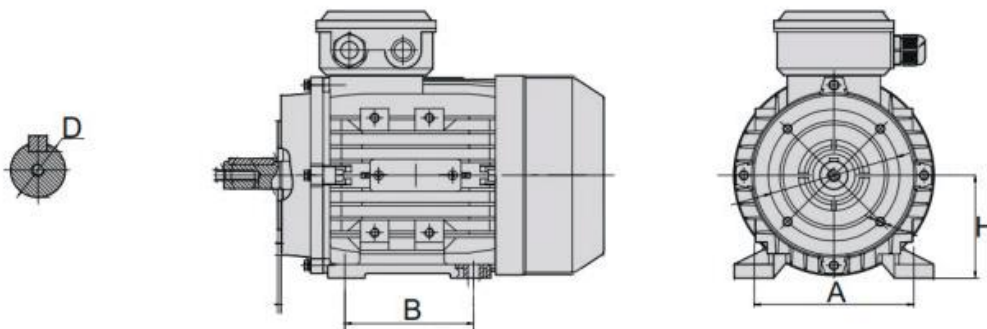

MOTEURS MONOPHASE 230V

Cl. F - IP54 - Phases: 1 - 50HZ

TYPE:	kW/cv:	RPM	A	B	H	D	Hors TVA	TVA incluse
TRM1002010	0,75/1,0	3000	125	100	80	19	€114,77	€138,87
TRM1002015	1,1/1,5	3000	125	100	80	19	€134,65	€162,93
TRM1002020	1,5/2,0	3000	140	100	90	19	€149,68	€181,11
TRM1002025	1,85/2,5	3000	140	100	90	24	€183,34	€221,84
TRM1002030	2,2/3,0	3000	140	125	90	24	€223,36	€270,27
TRM100407	0,55/0,75	1500	125	100	80	19	€118,58	€143,48
TRM1004010	0,75/1,0	1500	125	100	80	19	€128,36	€155,32
TRM1004015	1,1/1,5	1500	140	140	90	24	€150,84	€182,52
TRM1004020	1,5/2,0	1500	140	125	90	24	€173,44	€209,86
TRM1004025	1,85/2,5	1500	140	125	90	24	€198,37	€240,02

VERSION B34 ÉGALEMENT DISPONIBLE POUR CERTAINS MODÈLES !
DEMANDEZ À VOTRE REVENDEUR UNE OFFRE GRATUITE !