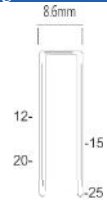

PRIX DE VENTE
€298,56
TVA incluse

Agrafes serie 90

10 x 1,25mm

Agrafes serie 92

10 x 1,25mm

Référence:	K102038
Pression de travail:	5-8bar
Longueur agrafes:	12-30mm
Capacité:	100
Lo x La x H:	266x60x225mm
Poids:	1,20kg