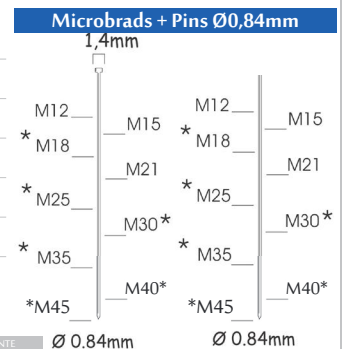

Convient pour: moulures fines, pré-collages

PRIX TARIF	PRIX DE VENTE	PRIX DE VENTE
€274,26	€195,90	€237,04
Hors TVA	Hors TVA	TVA incluse

Référence:	K101201
Pression de travail:	5-8bar
Longueur clous:	15-45mm
Capacité:	150
Lo x La x H:	261x44x210mm
Poids:	1,10kg