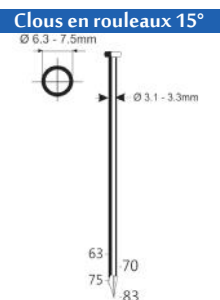

C33/83-A1

Référence:	K1011024
Pression de travail:	5-8bar
Longueur clous:	63-83mm
Capacité:	200-300
Lo x La x H:	339x132x365mm
Poids:	3,80kg
Convient pour: revêtement de façade, palettes, revêtements de sol, sous-planchers	

PRIX TARIF
€761,77
Hors TVA

PRIX DE VENTE
€544,12
Hors TVA

PRIX DE VENTE
€658,39
TVA incluse