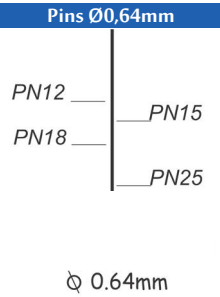

Référence:	K101091
Pression de travail:	4,5-7bar
Longueur clous:	12-25mm
Capacité:	154
Lo x La x H:	226x42x160
Poids:	0,80kg

Convient pour: moulures fines, parquet, pré-collages

PRIX TARIF	PRIX DE VENTE	PRIX DE VENTE
€323,70	€231,21	€279,77
Hors TVA	Hors TVA	TVA incluse