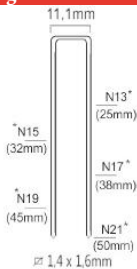

Convient pour: clôtures, emballages, palettes

PRIX TARIF
€1162,62
Hors TVA

PRIX DE VENTE
€830,44
Hors TVA

PRIX DE VENTE
€1004,83
TVA incluse