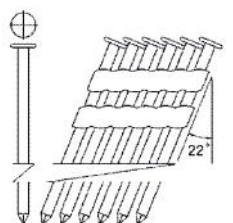

PRIX TARIF
€813,73
Hors TVA

PRIX DE VENTE
€581,23
Hors TVA

PRIX DE VENTE
€703,29
TVA incluse

GENERMORE
REINSON
LARIUS
FEMI
DREHMANN
DRELUX
BDS
ZECO
TRX
KITPRO
PUMA
AR
DEWALT