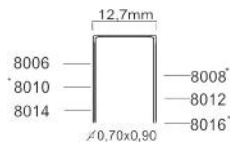

Convient pour: pré collages, isolation, sellerie

PRIX TARIF €262,52 Hors TVA	PRIX DE VENTE €187,51 Hors TVA	PRIX DE VENTE €226,89 TVA incluse