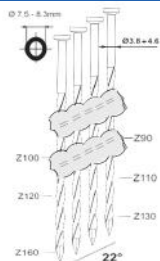

Convient pour: menuiserie, coffrages,
construction en bois

PRIX TARIF
€1004,97
Hors TVA

PRIX DE VENTE
€717,84
Hors TVA

PRIX DE VENTE
€868,58
TVA incluse