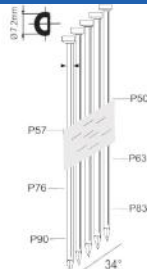

Clous 34°

PRIX TARIF €728,15 Hors TVA	PRIX DE VENTE €520,11 Hors TVA	PRIX DE VENTE €629,33 TVA incluse

GENERMORE
REINSON
LARIUS
FEMI
DREHMANN
DRELUX
BDS
ZECO
TRX
KITPRO
PUJMA
AR
DEWALT