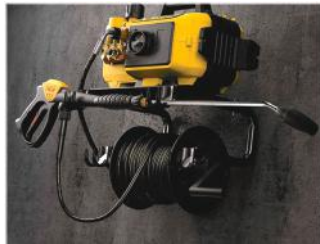

ACTDPXW003CE

1~230V/50HZ

Pompe TRIPLEX à pistons en céramique

Pression de travail max.:	150bar
Débit maximal:	630L/h
Puissance:	2900W
Vitesse:	2800rpm
Temp. max. brûleur:	60°C
Longueur tuyau:	8m
Poids:	19,5kg

INCLUS

Tuyau renforcé 8m (DXPW43515)

Pistolet 3/8", M22x1,5mm(M/F) (DXPW43504)

Lance HI/LOW (DXPW46062)

Lance rotative (DXPW43512)

PRIX TARIF €730,30 Hors TVA	PRIX DE VENTE €521,64 Hors TVA	PRIX DE VENTE €631,19 TVA incluse

ACTDPXW003CE KART

1~230V/50HZ

Pompe TRIPLEX à pistons en céramique

Pression de travail max.:	150bar
Débit maximal:	630L/h
Puissance:	2900W
Vitesse:	2800rpm
Temp. max. brûleur:	60°C
Longueur tuyau:	8m
Poids:	29,0kg

INCLUS

Tuyau renforcé 8m (DXPW43515)

Pistolet 3/8", M22x1,5mm(M/F) (DXPW43504)

Lance HI/LOW (DXPW46062)

Lance rotative (DXPW43512)

PRIX TARIF €926,31 Hors TVA	PRIX DE VENTE €661,65 Hors TVA	PRIX DE VENTE €800,60 TVA incluse

ACTDPXW003FE

1~230V/50HZ

Pompe TRIPLEX à pistons en céramique

Pression de travail max.:	160bar
Débit maximal:	630L/h
Puissance:	2900W
Vitesse:	2800rpm
Temp. max. brûleur:	60°C
Longueur tuyau:	8m
Poids:	27,4kg

INCLUS

Tuyau renforcé 8m (DXPW43515)

Pistolet 3/8", M22x1,5mm(M/F) (DXPW43504)

Lance HI/LOW (DXPW46062)

Lance rotative (DXPW43512)

PRIX TARIF €831,83 Hors TVA	PRIX DE VENTE €594,16 Hors TVA	PRIX DE VENTE €718,94 TVA incluse