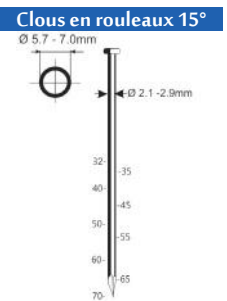

PRIX TARIF
€703,92
Hors TVA

PRIX DE VENTE
€502,80
Hors TVA

PRIX DE VENTE
€608,39
TVA incluse

C29/70-A1

Référence:	K1011023
Pression de travail:	5-8bar
Longueur clous:	32-70mm
Capacité:	250-300
Lo x La x H:	339x129x317mm
Poids:	3,60kg
Convient pour: revêtement de façade, palettes, revêtements de sol, sous-planchers	