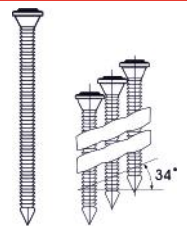

Convient pour: clôtures

PRIX TARIF
€1087,53
Hors TVA

PRIX DE VENTE
€776,81
Hors TVA

PRIX DE VENTE
€939,93
TVA incluse

A34/65-A1

CLOUEUR BAT

Metal connector

Référence:	K107070
Cartouche de gaz:	80ml
Longueur clous:	34-64mm
Capacité:	30
Lo x La x H:	355x108x393mm
Poids:	3,8kg