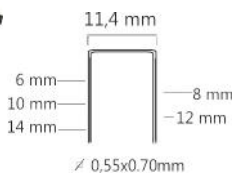

KL-717A

AVEC CORDON

Agrafes serie S53

PRIX TARIF
€51,16
Hors TVA
€36,54
Hors TVA
€44,21
TVA incluse

Agrafes: Série 53/série 18Ga/ série10J
Longueur agrafes: 6-14(53/10)/15-16mm
Agrafes: K202700
K202705
K202710
K202715
K202720
Capacité: 160
Composition: ABS
Puissance: 800W
Dimensions: 190x45x170mm
Poids: 799g
Voltage: 230V