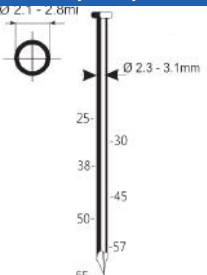

Clous en rouleaux + bande plastique 15°

PRIX TARIF: €703,92
PRIX DE VENTE: €502,80
PRIX DE VENTE: €608,39