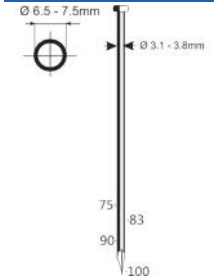

Clous en rouleaux 15°

PRIX TARIF: €921,31
Hors TVA

PRIX DE VENTE: €658,08
Hors TVA

PRIX DE VENTE: €796,27
TVA incluse