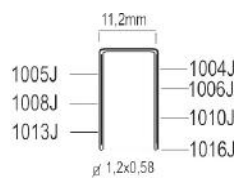

Agrafes 10J

Convient pour: meubles, isolation

PRIX TARIF	PRIX DE VENTE	PRIX DE VENTE
€178,32	€127,37	€154,12
Hors TVA	Hors TVA	TVA incluse

Référence:	K104000
Pression de travail:	4,5-7bar
Longueur agrafes:	12-25mm
Capacité:	100
Lo x La x H:	244x49x194mm
Poids:	0,6kg