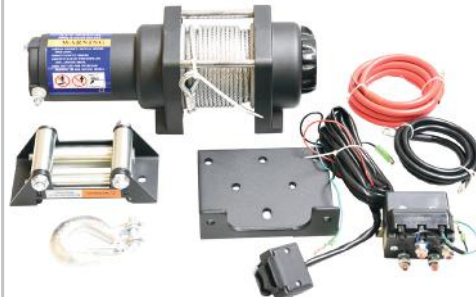

TEW3000S

PRIX TARIF
€258,99
Hors TVA

€184,99
Hors TVA

€223,84
TVA incluse

Capacité:	1134kg
Voltage:	12V
Dimensions:	340x110x110mm
Batterie:	60Ah
Longueur du câble:	15,2m
Diamètre du câble:	Ø4,8mm
Ratio:	1:136