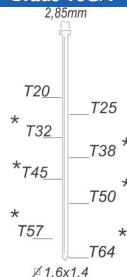

Référence: K101031
Pression de travail: 5-8bar
Longueur clous: 20-50mm
Capacité: 100
Lo x La x H: 300x60x256mm
Poids: 1,50kg
Convient pour: moulures fines, parquet, fabrication des meubles, panneaux

Brads 16GA

PRIX TARIF €252,62 Hors TVA	PRIX DE VENTE €180,45 Hors TVA	PRIX DE VENTE €218,34 TVA incluse