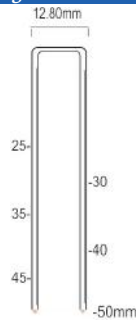

Agrafes serie S16