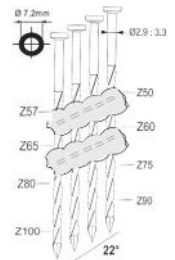

Clous 22°

Convient pour: menuiserie, coffrages,
construction en bois

PRIX TARIF
€759,34
Hors TVA

PRIX DE VENTE
€542,39
Hors TVA

PRIX DE VENTE
€656,29
TVA incluse