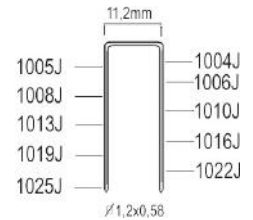

Agrafes 10J

Convient pour: isolation, carton, garnissage, revêtement de sol

PRIX TARIF	PRIX DE VENTE	PRIX DE VENTE
€118,93	€84,95	€102,79
Hors TVA	Hors TVA	TVA incluse