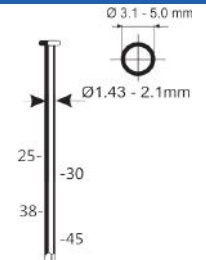

Clous en rouleaux + bande plastique 15°