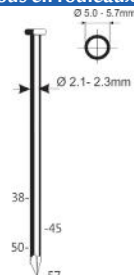

Clous en rouleaux 15°

PRIX TARIF: €653,04
PRIX DE VENTE: €466,46
PRIX DE VENTE: €564,41

Référence: K10110231
Pression de travail: 5-8bar
Longueur clous: 32-65mm
Capacité: 300
Lo x La x H: 268x128x306mm
Poids: 2,00kg
Convient pour: chevrons, toitures, clôtures, sheathing, caisses, emballages