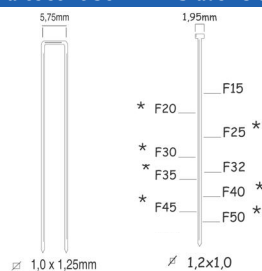

Convient pour: moulures, fabrication des meubles, portes et fenêtres, pré collages

Agrafes serie 90 + minibrads 18 GA

PRIX TARIF	PRIX DE VENTE	PRIX DE VENTE
€296,20	€211,57	€256,00
Hors TVA	Hors TVA	TVA incluse