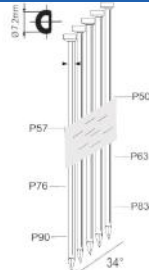

Clous 34°

A34/90-A1

+

33000 clous 34°

(6 x 63mm, 3 x 76mm, 3 x 83mm)

PRIX TARIF
€1215,20
Hors TVA

PRIX DE VENTE
€868,00
Hors TVA

PRIX DE VENTE
€1050,28
TVA incluse