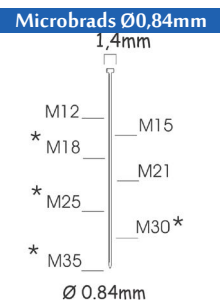

Référence:	K101200
Pression de travail:	4,5-7bar
Longueur clous:	15-35mm
Capacité:	100
Lo x La x H:	250x55x200mm
Poids:	0,90kg