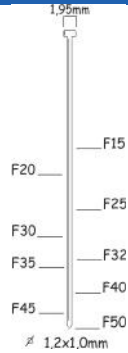

Référence: K101021
Pression de travail: 4,5-7bar
Longueur clous: 15-50mm
Capacité: 154
Lo x La x H: 226x42x160mm
Poids: 0,80kg
Convient pour: moulures fines, parquet, pré-collages

Minibrads 18GA

PRIX TARIF €211,83 Hors TVA	PRIX DE VENTE €151,31 Hors TVA	PRIX DE VENTE €183,08 TVA incluse