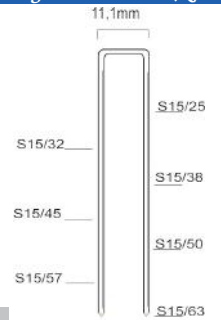

Agrafes serie S15 (Q)