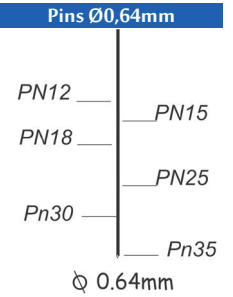

Convient pour: moulures fines, parquet, pré-collages

PRIX TARIF	PRIX DE VENTE	PRIX DE VENTE
€391,06	€279,33	€337,99
Hors TVA	Hors TVA	TVA incluse