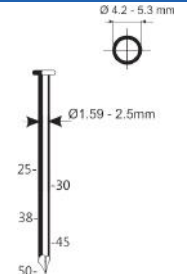

Clous en rouleaux + bande plastique 15°

PRIX TARIF: €664,27
PRIX DE VENTE: €474,48
PRIX DE VENTE: €574,12

PRIX TARIF: €678,20
PRIX DE VENTE: €484,43
PRIX DE VENTE: €586,16