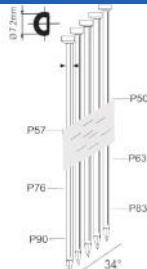

Clous 34°

PRIX TARIF €625,63 Hors TVA	PRIX DE VENTE €446,88 Hors TVA	PRIX DE VENTE €540,72 TVA incluse