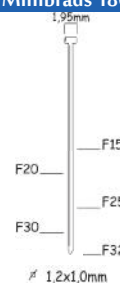

Minibrads 18GA