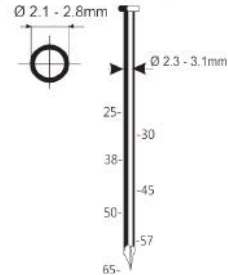

Clous en bande plastique 0°

PRIX TARIF	PRIX DE VENTE	PRIX DE VENTE
€737,12	€526,51	€637,08
Hors TVA	Hors TVA	TVA incluse