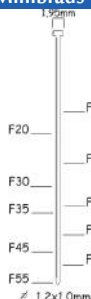

B18/55-F4

Convient pour la fabrication de meubles, moulures, portes et fenêtres, ...

Tire des clous de 15 à 55 mm

Très léger avec crochet pivotant

Contrôle de la profondeur et éclairage sont intégrés

Référence:	k101023SORTIMO
Pression de travail	5-8bar
Longueur clous:	15-55mm
Capacité:	100
Lo x La x H:	246x64x252mm
Poids:	1,34kg

Minibrads 18G