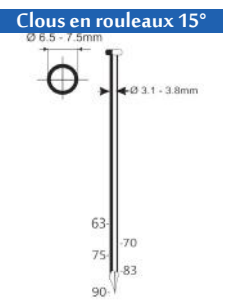

C38/90-A1

Référence:	K10110350
Pression de travail:	5-8bar
Longueur clous:	63-90mm
Capacité:	150-300
Lo x La x H:	310x132x352mm
Poids:	3,00kg
Convient pour: revêtement de façade, palettes, revêtements de sol, sous-planchers	

PRIX TARIF
€798,19
Hors TVA

PRIX DE VENTE
€570,14
Hors TVA

PRIX DE VENTE
€689,86
TVA incluse

GENERMORE
RENSON
LARIUS
FEMI
DREHMANN
DRELUX
BDS
ZECO
TRX
KITPRO
PUJMA
AR
DEWALT