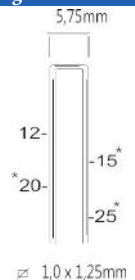

Agrafes serie 90

Convient pour: sellerie, isolation, revêtements de sol

PRIX TARIF	PRIX DE VENTE	PRIX DE VENTE
€117,76	€84,11	€101,78
Hors TVA	Hors TVA	TVA incluse

GENERMORE
RENSON
LARTUS
FERMI
DREHMANN
DRELUX
BDS
ZECO
TRX
KITPRO
PUJMA
AR
DEWALT