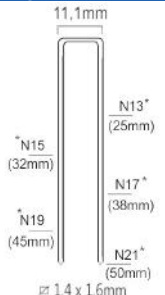

Agrafes serie N

PRIX TARIF	PRIX DE VENTE	PRIX DE VENTE
€535,69	€382,64	€462,99
Hors TVA	Hors TVA	TVA incluse

PRIX TARIF	PRIX DE VENTE	PRIX DE VENTE
€409,26	€292,33	€353,72
Hors TVA	Hors TVA	TVA incluse