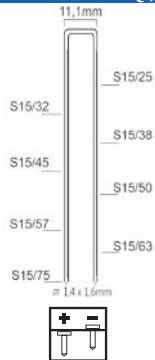

S8/75Z-A1

Agrafes serie N ou Q (S15)

Référence:	K102044
Pression de travail:	5-8bar
Longueur agrafes:	25-75mm
Capacité:	140
Lo x La x H:	370x98x349mm
Poids:	2,75kg

PRIX TARIF €624,13 Hors TVA	PRIX DE VENTE €445,80 Hors TVA	PRIX DE VENTE €539,42 TVA incluse
-----------------------------------	--------------------------------------	---