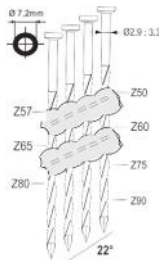

A22/90-A1

Référence:	K101084
Pression de travail:	5-8bar
Longueur clous:	50-90mm
Capacité:	64
Lo x La x H:	540x125x335mm
Poids:	3,60kg

Clous 22°

Convient pour: menuiserie, coffrages,
construction en bois