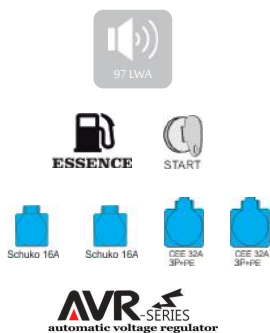

G13000D-A*

Puissance absorbée:	13,0KVA
Puissance rendue max. AC:	10500W
Puissance en continu AC:	9500W
Type de moteur:	LC196FDV 17,6cv 4T OHV
Niveau sonore:	75dBA 7m
Contenu réservoir:	48L
Poids:	160kg
Lo x La x H:	800x620x650mm
Autonomie en moyenne:	18h
Système de démarrage	Par lanceur + dém. à clé

PRIX TARIF
€3962,36
Hors TVA

PRIX DE VENTE
€2830,26
Hors TVA

PRIX DE VENTE
€3424,61
TVA incluse