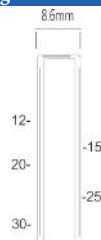

Agrafes serie 92

10 x 1,25mm

Agrafes serie S80

Référence:	K102061
Pression de travail:	4,5-7bar
Longueur agrafes:	6-16mm
Capacité:	102
Lo x La x H:	238x42x152mm
Poids:	0,90kg

Convient pour: pré collages, isolation, sellerie

PRIX TARIF
€178,32
Hors TVA

PRIX DE VENTE
€127,37
Hors TVA

PRIX DE VENTE
€154,12
TVA incluse