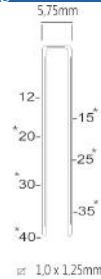

Agrafes serie 90