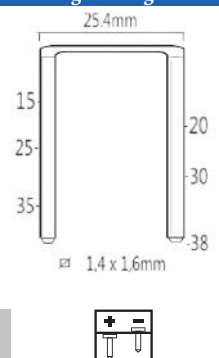

Agrafe large

PRIX TARIF €545,14 Hors TVA	PRIX DE VENTE €389,39 Hors TVA	PRIX DE VENTE €471,16 TVA incluse

Convient pour: emballages, panneaux, sellerie, caisses