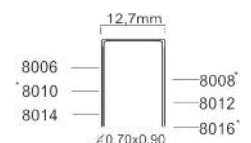

Convient pour: pré collages, isolation, sellerie

PRIX TARIF
€178,32
Hors TVA

PRIX DE VENTE
€127,37
Hors TVA

PRIX DE VENTE
€154,12
TVA incluse

±0,70x0,90

S80/16LN-A1

LONG NOSE

Référence:	K102050
Pression de travail:	4,5-7bar
Longueur agrafes:	4-16mm
Capacité:	102
Lo x La x H:	238x42x152mm
Poids:	0,90kg