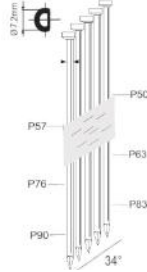

Clous 34°

PRIX TARIF
€939,23
Hors TVA

PRIX DE VENTE
€670,88
Hors TVA

PRIX DE VENTE
€811,76
TVA incluse

Coffre avec AG34/90-A1
2 batteries Li-ion et
support de chargement inclus