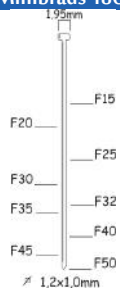

Minibrads 18GA