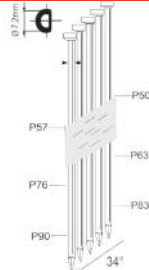

Référence action:	ACT2K107035
Référence cloueur:	K107035
Cartouche de gaz:	80ml
Longueur clous:	50-90mm
Capacité:	60
Lo x La x H:	367x108x372mm
Poids:	3,36kg
Convient pour: toitures, palettes	

Clous 34°