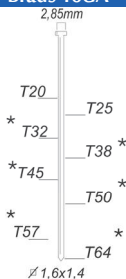

B16/64-A1

B16/64-A1

-BOXX

Référence:	K101051
Pression de travail:	5-8bar
Longueur clous:	20-64mm
Capacité:	100
Lo x La x H:	299x74x281mm
Poids:	1,70kg

Convient pour: moulures fines, parquet, fabrication des meubles, fenêtres et portes

Brads 16GA

PRIX TARIF	PRIX DE VENTE	PRIX DE VENTE
€328,92	€234,94	€284,28
Hors TVA	Hors TVA	TVA incluse

SORTIMO

B16/64-A1
5000 brads
(5000 x 50mm)
Tuyau d'air comprimé 5m
avec raccords
Intérieur en mousse NBR

Référence: K101051SORTIMO

PRIX TARIF	PRIX DE VENTE	PRIX DE VENTE
€446,70	€319,07	€386,08
Hors TVA	Hors TVA	TVA incluse

B16/50-D1

B16/50-D1

-BOXX

Référence:	K101042
Pression de travail:	5-8bar
Longueur clous:	20-50mm
Capacité:	100
Lo x La x H:	295x75x278mm
Poids:	1,90kg

Convient pour: plinthes, cadres, portes et fenêtres, parquet, faux plafonds

Brads 16GA + Clous FST

PRIX TARIF	PRIX DE VENTE	PRIX DE VENTE
€409,26	€292,33	€353,72
Hors TVA	Hors TVA	TVA incluse

SORTIMO

B16/50-D1
5000 brads + 1500 clous
(5000 x 50mm + 1500 x FST32mm)
Tuyau d'air comprimé 5m
avec raccords
Intérieur en mousse NBR

Référence: K101042SORTIMO

PRIX TARIF	PRIX DE VENTE	PRIX DE VENTE
€478,13	€341,52	€413,24
Hors TVA	Hors TVA	TVA incluse

GENERATOR RENSON LARIUS FEMI DREHMANN DREIX BOS ZECO TRX KITPRO PUMA AR DEWALT