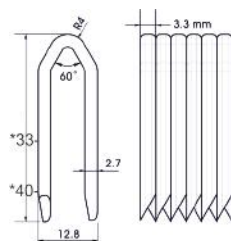

Convient pour: terrasses, plinthes, toitures

PRIX TARIF
€888,63
Hors TVA

PRIX DE VENTE
€634,74
Hors TVA

PRIX DE VENTE
€768,03
TVA incluse

EG31/40-A1

Agrafes clôtures

Référence:	K107065
Cartouche de gaz:	80ml
Longueur clous:	33-40mm
Capacité:	78
Lo x La x H:	373x108x356mm
Poids:	3,8kg