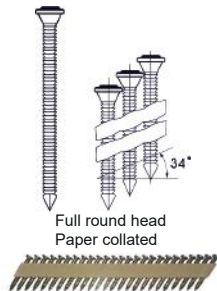

Metalconnector 34°

PRIX TARIF €669,88 Hors TVA	PRIX DE VENTE €478,49 Hors TVA	PRIX DE VENTE €578,97 TVA incluse