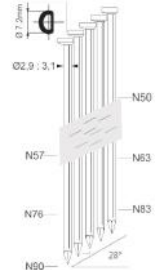

Clous 28°

PRIX TARIF €598,93 Hors TVA	PRIX DE VENTE €427,80 Hors TVA	PRIX DE VENTE €517,64 TVA incluse