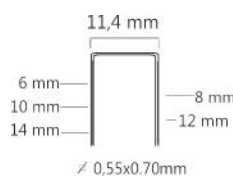

Agrafes serie S53

Convient pour: pré-collages, moulures fines, meubles

PRIX TARIF €178,32 Hors TVA	PRIX DE VENTE €127,37 Hors TVA	PRIX DE VENTE €154,12 TVA incluse