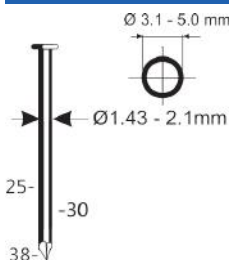

Clous en rouleaux + bande plastique 15°

PRIX TARIF	PRIX DE VENTE	PRIX DE VENTE
€475,52	€339,66	€410,98
Hors TVA	Hors TVA	TVA incluse