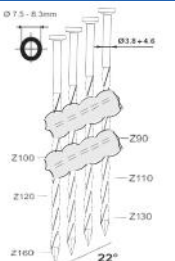

Convient pour: menuiserie, coffrages,
construction en bois

PRIX TARIF
€1163,53
Hors TVA

PRIX DE VENTE
€831,09
Hors TVA

PRIX DE VENTE
€1005,62
TVA incluse

GENERATOR RENSON LARIUS FEMT DREHMANN DREIX BUS ZECO TRX KITPRO PUMA AR DEWALT