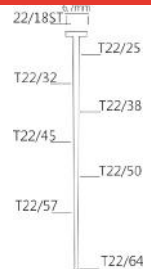

Convient pour: terrasses, plinthes, toitures

PRIX TARIF
€888,63
Hors TVA

PRIX DE VENTE
€634,74
Hors TVA

PRIX DE VENTE
€768,03
TVA incluse