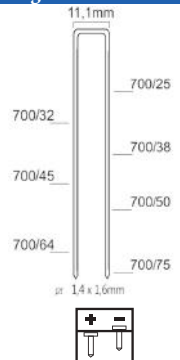

Agrafes serie 700

PRIX TARIF €624,12 Hors TVA	PRIX DE VENTE €445,80 Hors TVA	PRIX DE VENTE €539,42 TVA incluse

Convient pour: meubles, moulures fines, sols, sous-planchers