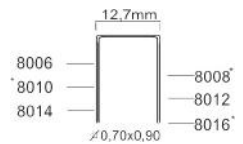

Serie 80

Convient pour: pré collages, isolation, sellerie

PRIX TARIF €365,13 Hors TVA	PRIX DE VENTE €260,81 Hors TVA	PRIX DE VENTE €315,58 TVA incluse