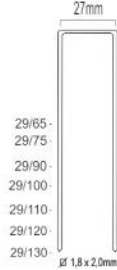

S29/130

Référence:	K1020100
Pression de travail:	6-8bar
Longueur agrafes:	65-130mm
Capacité:	120
Lo x La x H:	400x132x396mm
Poids:	5,85kg

Serie S29

S29/150

Référence:	K1020105
Pression de travail:	6-8bar
Longueur agrafes:	65-150mm
Capacité:	120
Lo x La x H:	400x138x470
Poids:	6,25kg

Serie S29

PRIX TARIF	PRIX DE VENTE	PRIX DE VENTE
€1199,56	€856,83	€1036,76
Hors TVA	Hors TVA	TVA incluse

PRIX TARIF	PRIX DE VENTE	PRIX DE VENTE
€1347,54	€962,53	€1164,66
Hors TVA	Hors TVA	TVA incluse

B5/4/6/67-A

Référence:	K106015
Pression de travail:	5-8bar
Long. agrafes/clous:	25-64mm
Capacité:	225-300
Lo x La x H:	338x153x418mm
Poids:	5,25kg
Convient pour: revêtement de façade, palettes, revêtements de sol, sous-planchers	

700 + agrafes serie N, clous serie T22

S8/51-A

Référence:	K1020401
Pression de travail:	5-8bar
Longueur agrafes:	25-50mm
Capacité:	140
Lo x La x H:	360x78x272mm
Poids:	1,94kg
Convient pour: palettes, lattes, gyproc, sols	

Agrafes serie N

PRIX TARIF	PRIX DE VENTE	PRIX DE VENTE
€535,69	€382,64	€462,99
Hors TVA	Hors TVA	TVA incluse

PRIX TARIF	PRIX DE VENTE	PRIX DE VENTE
€409,26	€292,33	€353,72
Hors TVA	Hors TVA	TVA incluse