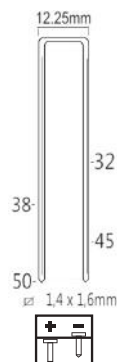

Référence:	K102041
Pression de travail:	5-8bar
Longueur agrafes:	32-50mm
Capacité:	130
Lo x La x H:	369x93x286mm
Poids:	2,50kg

PRIX TARIF €468,83 Hors TVA	PRIX DE VENTE €334,88 Hors TVA	PRIX DE VENTE €405,20 TVA incluse

Convient pour: isolation, panneaux

Référence:	K102045
Pression de travail:	5-8bar
Longueur agrafes:	15-38mm
Capacité:	140
Lo x La x H:	362x278x236mm
Poids:	2,60kg