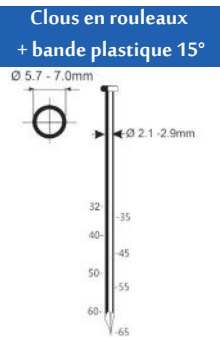

C29/65-C1

Référence:	K1011222
Pression de travail:	5-8bar
Longueur clous:	32-65mm
Capacité:	300
Lo x La x H:	277x112x254mm
Poids:	1,88kg
Convient pour: caisses, emballages	

PRIX TARIF
€703,92
Hors TVA

PRIX DE VENTE
€502,80
Hors TVA

PRIX DE VENTE
€608,39
TVA incluse