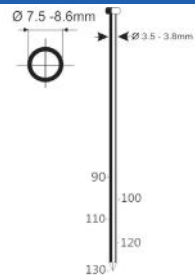

Clous en rouleaux 15°

PRIX TARIF: €1204,26
Hors TVA

PRIX DE VENTE: €860,18
Hors TVA

PRIX DE VENTE: €1040,82
TVA incluse