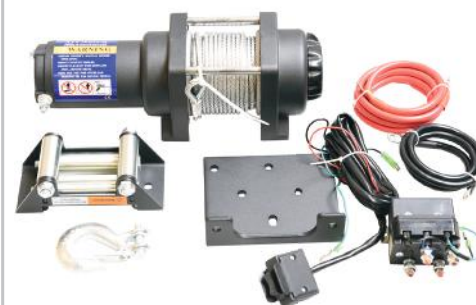

TEW4000S

PRIX TARIF
€321,02
Hors TVA

€229,30
Hors TVA

€277,45
TVA incluse

Capacité:	1816kg
Voltage:	12V
Dimensions:	340x110x110mm
Batterie:	100Ah
Longueur du câble:	15,2m
Diamètre du câble:	Ø4,8mm
Ratio:	1:166