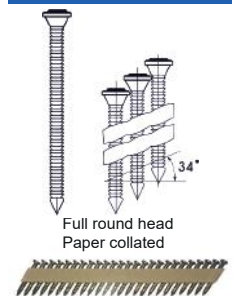

Metalconnector 34°