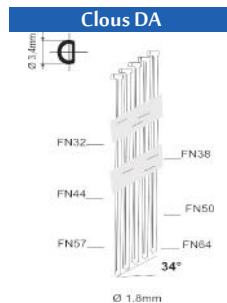

Référence:	K101071
Pression de travail:	5-8bar
Longueur clous:	25-64mm
Capacité:	100
Lo x La x H:	348x85x313mm
Poids:	1,90kg

Convient pour: moulures, fabrication des meubles, portes et fenêtres

PRIX TARIF	PRIX DE VENTE	PRIX DE VENTE
€398,55	€284,68	€344,46
Hors TVA	Hors TVA	TVA incluse