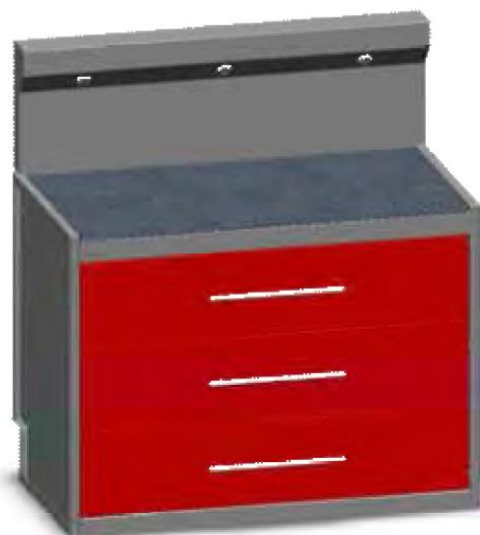

## NOS MODULES DE CUISSON...

Composez votre future cuisine d'extérieur selon vos souhaits, besoins et votre espace disponible.

Module Barbecue gaz  
Largeur 88,5 cm

Module barbecue  
charbon de bois  
Largeur 67 cm

Module plancha gaz  
Disponible en largeur  
67 ou 80 cm

Module Friteuse  
Disponible en largeur 67,  
90 ou 108 cm

Module Four à tartes  
flambées et pizzas  
Largeur 67 cm

---

Accessoires en option :  
1 pelle, 1 balayette et  
5 planchettes

## NOS MODULES DESSERTTE - DÉPOSE...

Module Desserte :  
67. (Existe en 90 cm)

Module Desserte :  
108 cm

Module Evier  
Comprenant un robinet  
et un évier en inox brossé  
Disponible en largeur : 67, 90 ou 108 cm