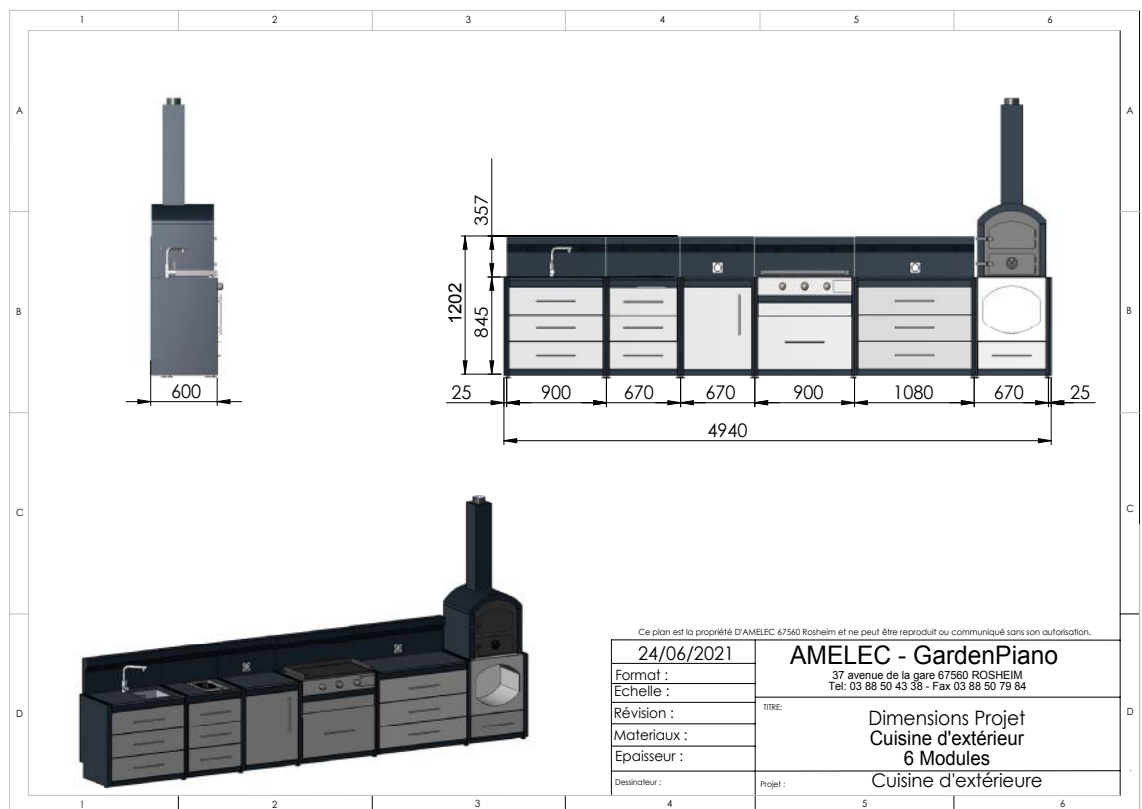

Exemple de projet : Plan de dimensionnement