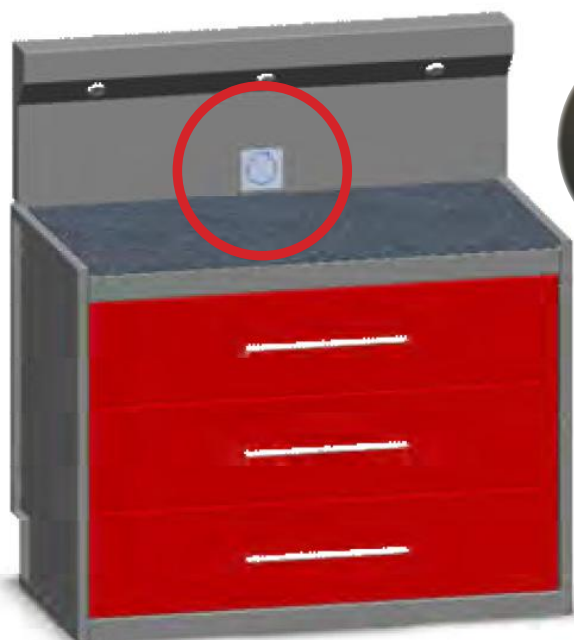

NOS OPTIONS ET ÉLÉMENTS COMPLÉMENTAIRES...

Prise de courant étanche