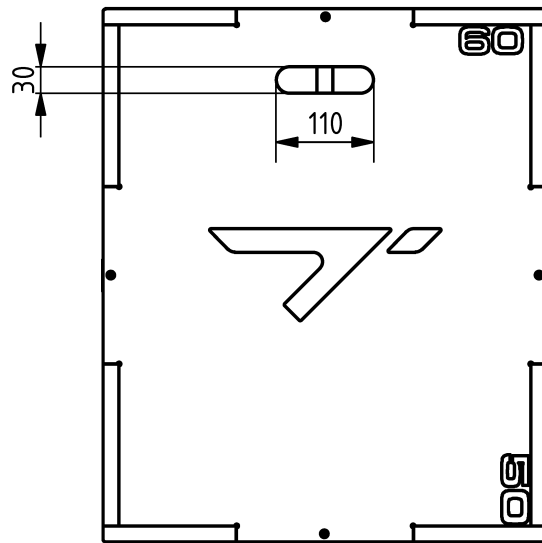

BESTRONG

[f bestronghungary](#)
[i bestronghungary](#)
[globe bestrong.com](#)
[envelope hello@bestrong.com](#)