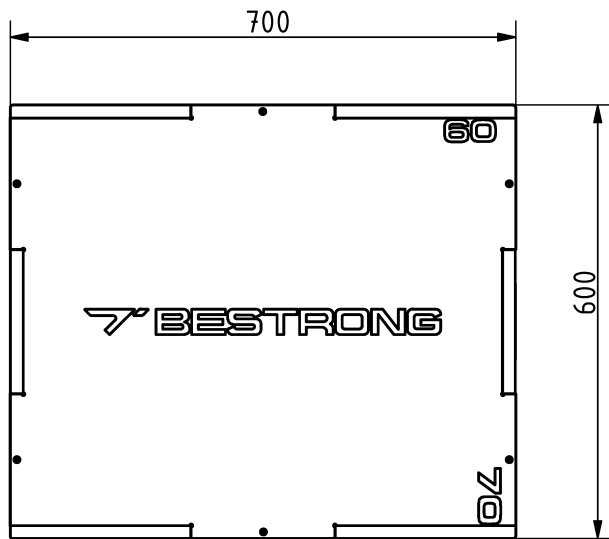

BESTRONG

[f bestronghungary](#)
[i bestronghungary](#)
[globe bestrong.com](#)
[envelope hello@bestrong.com](#)