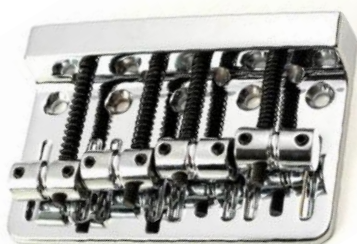

PCB-4 - PONTE STANDARD
CROMADO P/ CONTRABAIXO 4C