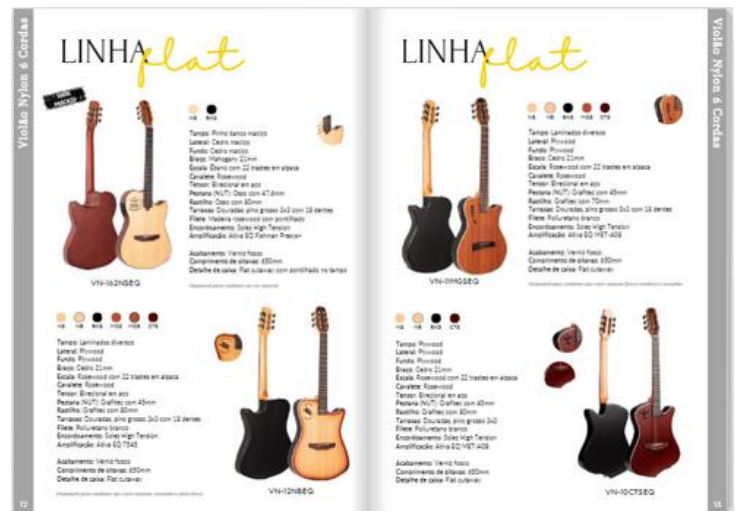

SOL-08 CE CA - LÂMINA DE MADEIRA CEDRO

SOL-09 MH CA - LÂMINA DE MADEIRA MAHOGANY

SOL-10 GO CA - LÂMINA DE MADEIRA GOIABÃO

SOL-11 IMB CA - LÂMINA DE MADEIRA IMBUIA

Todos possuem 10 unidades com dimensões de 90x185x0,6mm p/ revestir headstock de cavaco

ESCL VIOL - ESCALA P/ VIOLINO

PEÇAS DE LUTHIERIA SOB DEMANDA: CASO NECESSITE DE ALGUMA PEÇA ESPECÍFICA DA PARTE DE LUTHIERIA COMO TAMPO, BRAÇO, CORPO, SOLETA, ESCALA etc., ENTRE EM CONTATO CONOSCO:
+55 (11) 91407-5186 ou marcelo@marquesmusical.com.br

Continue acompanhando!

Completando a linha Marquês, temos também um catálogo da linha de cordas! Como sempre temos novidades, não deixe de se inscrever em nossa newsletter!

Cadastre-se em: www.marquesmusical.com.br