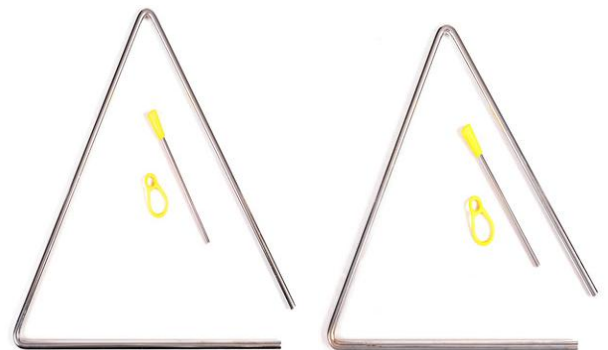

FLG-001 - FLAUTA DOCE SOPRANO
GERMÂNICA CREME

KALIMBA

mahogany

Também conhecida como "piano de polegar", a Kalimba Marquês é construída com madeira de alta qualidade e teclas de aço! O conjunto contém um martelo de afinação, 2 protetores para os dedos, um manual de instruções e uma bolsa.

TRI-30 - TRIÂNGULO
CROMADO 30X10 CM
C/ BATEDOR

TRI-25 - TRIÂNGULO
CROMADO 25X10 CM
C/ BATEDOR

XIL-12 - XILOFONE DE MADEIRA
COLORIDA C/ 12 NOTAS

XILOFONE

infantil

O Xilofone Marquês em madeira é leve, resistente, muito bem afinado e tem tudo o que uma criança precisa para começar sua jornada musical enquanto se desenvolve.