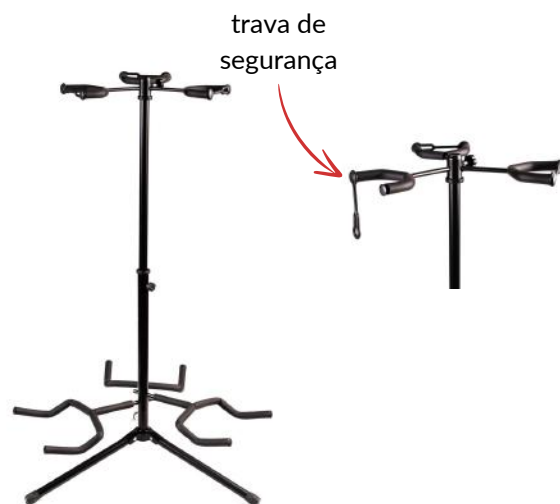

PAL-0.71 - PALHETA MÉDIA SHELL 0,71MM
(PCT C/ 50 UNID)

PAL-0.96 - PALHETA EXTRA SHELL 0,96MM
(PCT C/ 50 UNID)

KIT-PAL - KIT PALHETAS FINA+MEDIA+EXTRA
SHELL (PCT C/ 60 UNID)

DED-01 - DEDEIRA SHELL PEROLADA
(PCT C/20 UNID)

ESTANTE *e suporte*

EST-22 - ESTANTE PROFISSIONAL
P/ 2 INSTRUMENTOS

regulagem de
altura

EST-33 - ESTANTE PROFISSIONAL
P/ 3 INSTRUMENTOS

trava de
segurança

XPJ-A2 - ESTANTE RETRÁTIL P/
PARTITURA C/ BAG

SUP-1 - SUPORTE P/ BATERIA 9V
(C/ 4 UNID)