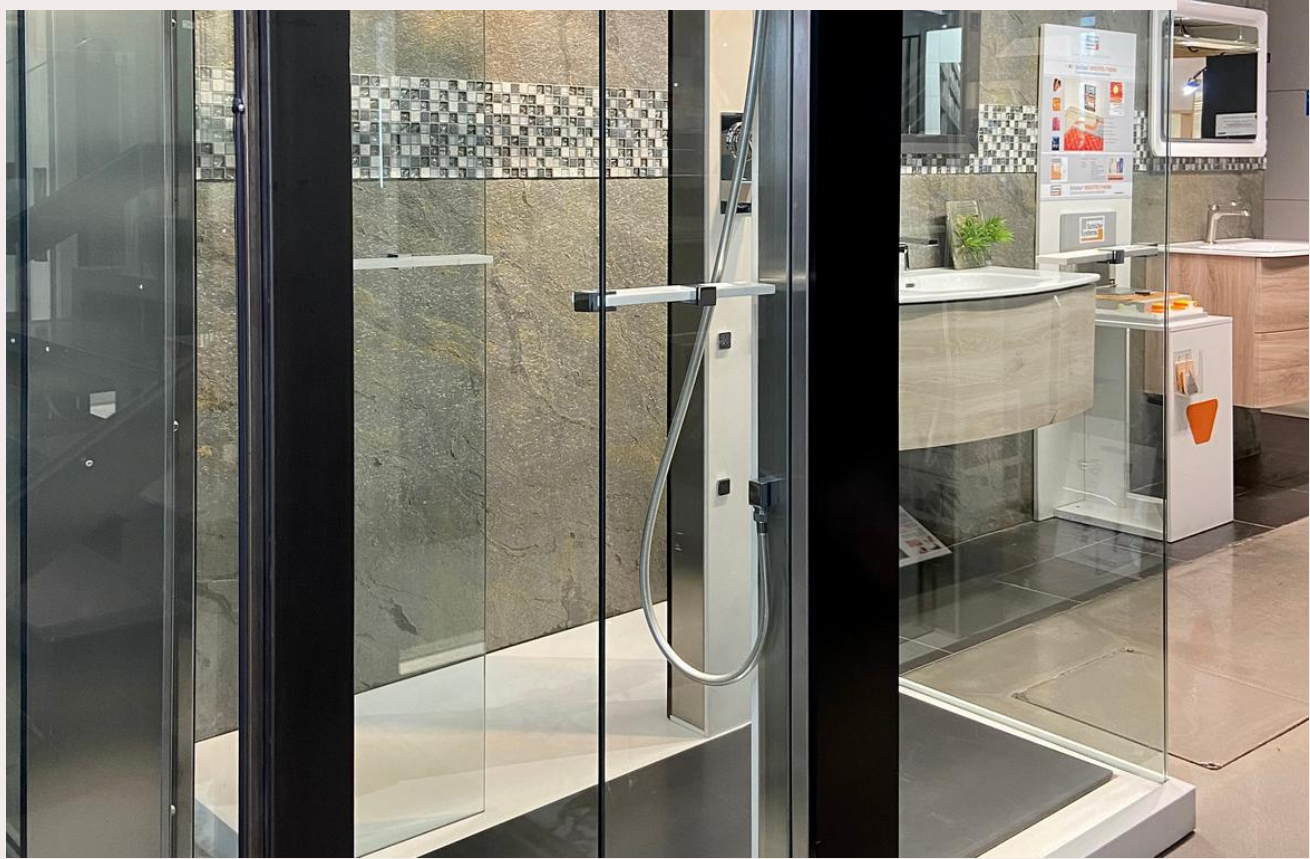

-70%

Cabina hidromasaje SQUARE

3.311,65€

ANTES: 11.038,83€

- Líneas nítidas, dos columnas sin puertas
- Paneles externos fácilmente móviles: 12mm
- Ducha tipo lluvia y cascada, mezclador termostático
- 6 hidrojets verticales
- Medidas: 140x140x223cm

-70%

Cabina hidromasaje SQUARE

1.208,06€

ANTES: 4.026,88€

- Bancada con tapa de madera
- Inodoro y bidet suspendidos G-Full DX

-70%

453,26€

ANTES: 1.510,85€