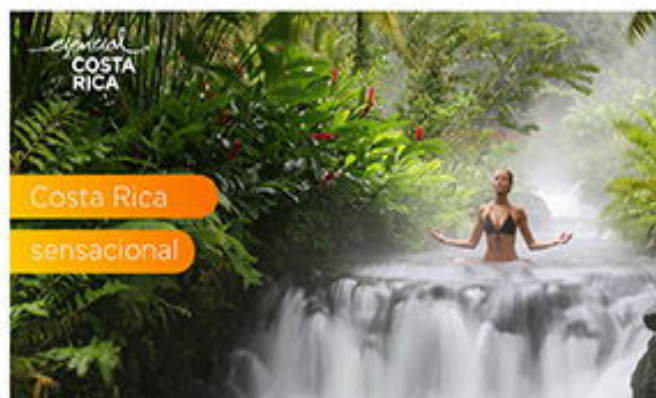

CONSULTAR SUPLEMENTO

Volando con

Haz clic en el paquete para conocer más sobre el itinerario

DESDE 06 ☀ 05 🌙  
**648 USD + 239 USD IMP**  
POR PERSONA EN HABITACIÓN DOBLE

SALIDAS 2024

[CONSULTAR SALIDAS](#)