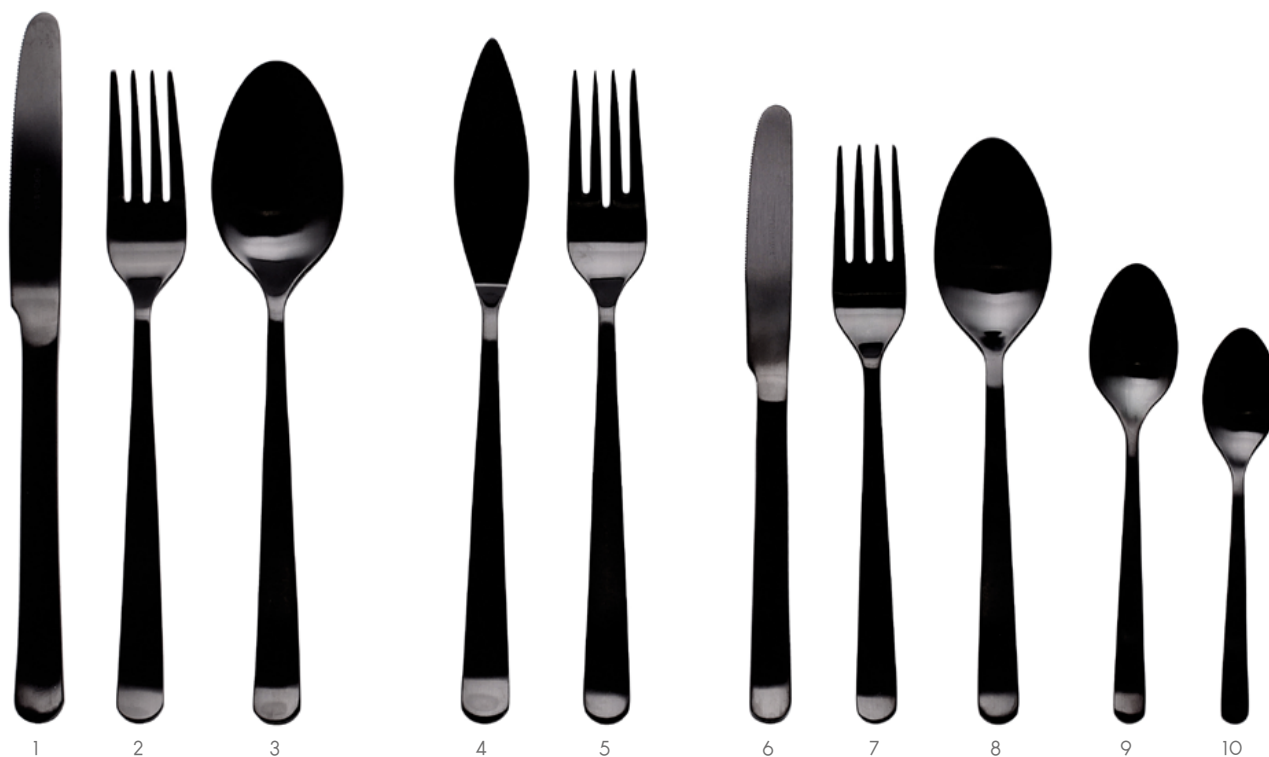

1	A0032-OS01	6u.	Oslo nero table knife	23 cm	9.1"
2	A0032-OS02	6u.	Oslo nero table fork	21 cm	7.3"
3	A0032-OS03	6u.	Oslo nero table spoon	21 cm	8.3"
4	A0032-OS07	6u.	Oslo nero fish knife	22 cm	8.7"
5	A0032-OS08	6u.	Oslo nero fish fork	21 cm	8.3"

6	A0032-OS04	6u.	Oslo nero gastro knife	20 cm	7.9"
7	A0032-OS05	6u.	Oslo nero gastro fork	18.5 cm	7.3"
8	A0032-OS06	6u.	Oslo nero gastro spoon	18.5 cm	7.3"
9	A0032-OS09	6u.	Oslo nero tea spoon	14.5 cm	5.7"
10	A0032-OS10	6u.	Oslo nero moka spoon	12.5 cm	4.9"