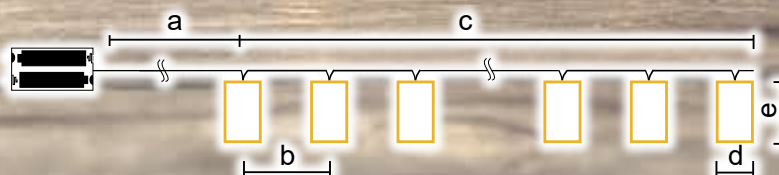

10.000 h	warm white	
timer auto 6h ON / 18h OFF		

Symbol produktu	Kod produktu	Ilość LED-ów	a (cm)	b (cm)	c (cm)	d (cm)	e (cm)	Bateria
CHRSTHWWG10WW	X22057	10	30	15	135	5.3	6.6	2 × AA*
CHRSTHWW10WW	X22058	10	30	15	135	5.3	6.6	2 × AA*
CHRSH10WW	X23022	10	31	15	120	3.8	4.6	2 × AA*
CHRSTSFWM10WW	X22056	10	30	10	90	4	4	2 × AA*

* Bateria nie jest dołączona!