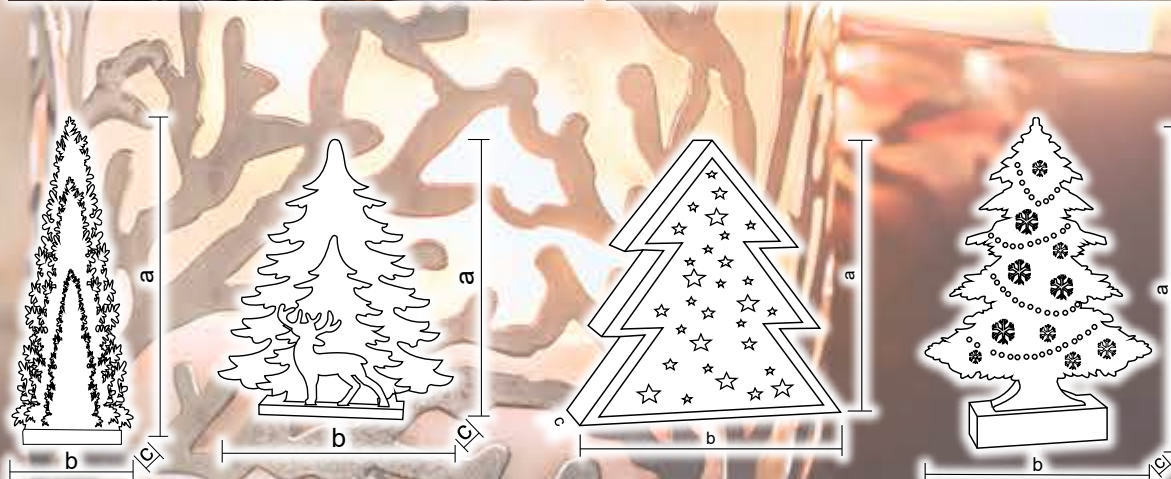

Dekoracje stołu

- 10.000 h
- warm white
- timer auto
  6h ON / 18h OFF
- change

Symbol produktu	Kod produktu	Ilość LED-ów	a (cm)	b (cm)	c (cm)	Bateria
CHRTRWG13WW	X22095	13	33	22	5	2 × AA*
CHRTRWG10WW	X22096	10	35	25.5	5	2 × AA*
CHRTRW4WW	X22041	4	15.5	20	4.5	2 × AAA*
CHRTRWW7WW	X22100	7	25	17	4.5	2 × AA*

* Bateria nie jest dołączona!