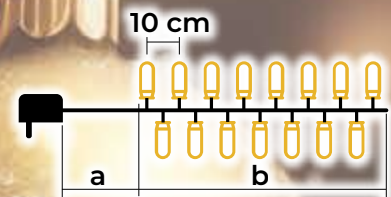

Symbol produktu	Kod produktu	Ilość LED-ów	Temperatura barwowa	a (m)	b (m)	Moc (W)
CHRSTOP100WW	X22016	100	ciepła biała	2	10	3.6
CHRSTOP200WW	X22017	200	ciepła biała	5	20	6