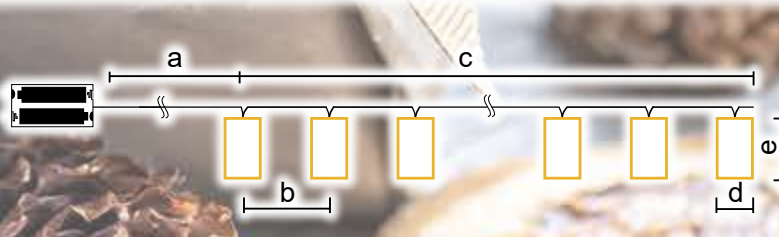

Kurtyny, lampki i girlandy dekoracyjne

Symbol produktu	Kod produktu	Ilość LED-ów	a (cm)	b (cm)	c (cm)	d (cm)	e (cm)	Bateria
CHRSTSSTA10WW	X22047	10	30	15	135	5	5	2 × AA*
CHRSTCPPW10WW	X22067	10	30	15	135	4.5	6	2 × AA*
CHRSTSPW10WW	X22070	10	30	15	135	4	6	2 × AA*
CHRSTSMPW10WW	X22071	10	30	15	135	4.5	6	2 × AA*

* Bateria nie jest dołączona!