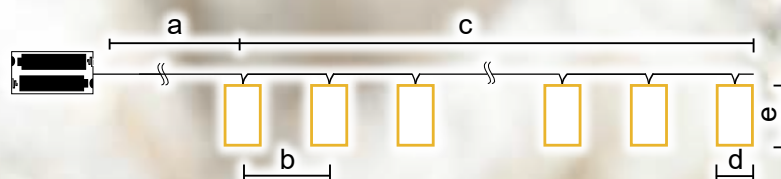

Świąteczne kurtyny świetlne