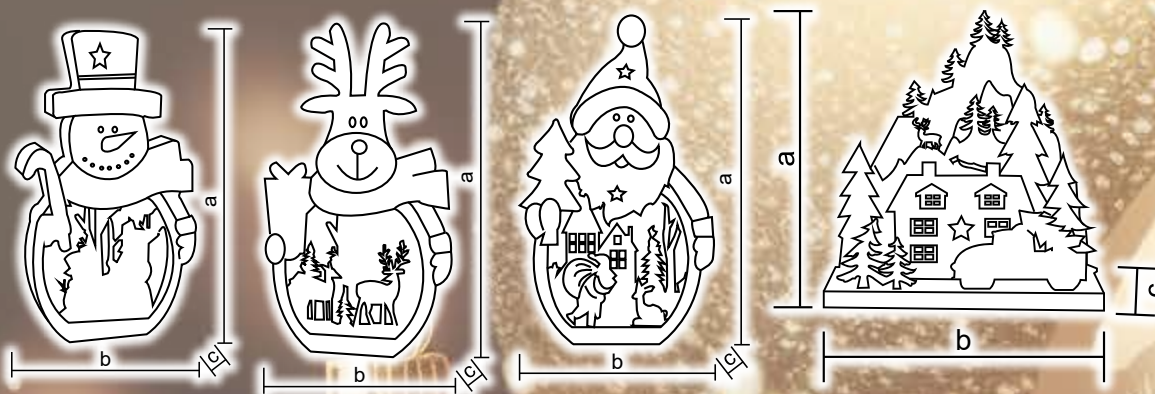

Dekoracje stołu

Symbol produktu	Kod produktu	Ilość LED-ów	a (cm)	b (cm)	c (cm)	Bateria
CHRSMW3WW	X22088	3	16	11	4	2 x AAA*
CHRRDW3WW	X22089	3	16	11	4	2 x AAA*
CHRSCW3WW	X22090	3	16	11	4	2 x AAA*
CHRWHC10WW	X22087	10	21.5	16.8	5.6	2 x AA*

* Bateria nie jest dołączona!