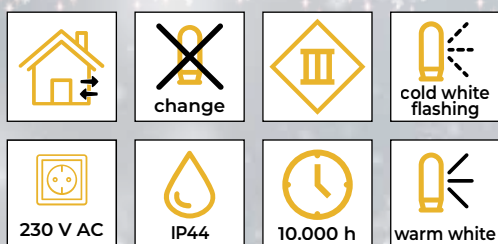

## Zimnobiałe lampki choinkowe LED - wersja podstawowa

- adapter w zestawie
- bez możliwości łączenia szeregowego

Symbol produktu	Kod produktu	Ilość LED-ów	Temperatura barwowa	a (m)	b (m)	Moc (W)
CHRSTOB100CW	X22014	100	zimna biała	2	10	3.6
CHRSTOB200CW	X22015	200	zimna biała	5	20	6

## Ciepłobiałe lampki choinkowe LED - z mieniającymi się ciepłobiałymi diodami LED

- adapter w zestawie
- bez możliwości łączenia szeregowego

Symbol produktu	Kod produktu	Ilość LED-ów	Temperatura barwowa	a (m)	b (m)	Moc (W)
CHRSTOSW100WW	X22005	100	ciepła biała/ciepła biała	2	10	3.6
CHRSTOSW200WW	X22006	200	ciepła biała/ciepła biała	5	20	6
CHRSTOSW500WW	X22007	500	ciepła biała/ciepła biała	5	50	7.2

## Ciepłobiałe lampki choinkowe LED - z mieniającymi się zimnobiałymi diodami LED

- adapter w zestawie
- bez możliwości łączenia szeregowego

Symbol produktu	Kod produktu	Ilość LED-ów	Temperatura barwowa	a (m)	b (m)	Moc (W)
CHRSTOSC100WW	X22008	100	ciepła biała/zimna biała	2	10	3.6
CHRSTOSC200WW	X22009	200	ciepła biała/zimna biała	5	20	6
CHRSTOSC500WW	X22010	500	ciepła biała/zimna biała	5	50	7.2