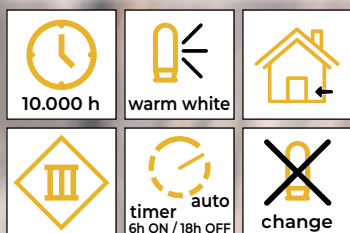

Domki drewniane

Symbol produktu	Kod produktu	Ilość LED-ów	a (cm)	b (cm)	c (cm)	Bateria
CHRWHW12WW	X22080	12	20.5	30	13	2 × AA*
CHRWH9WW	X22081	9	25	30	10	2 × AA*

* Bateria nie jest dołączona!