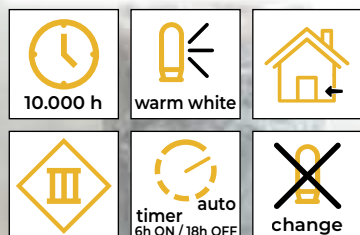

Świąteczne kurtyny świetlne