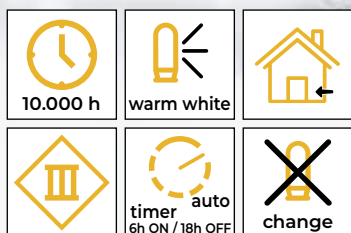

# Domki drewniane

CHRWHW6WW

X22079

CHRWHVILW6WW

X22082

Symbol produktu	Kod produktu	Ilość LED-ów	a (cm)	b (cm)	c (cm)	Bateria
CHRWHW6WW	X22079	6	12,5	25	14,5	3 × AA*
CHRWHVILW6WW	X22082	6	16,5	30	15	2 × AA*