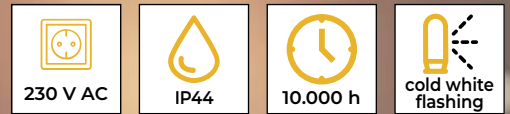

Zimnobiałe lampki choinkowe LED - z mieniającymi się zimnobiałymi diodami LED

- adapter w zestawie
- bez możliwości łączenia szeregowego