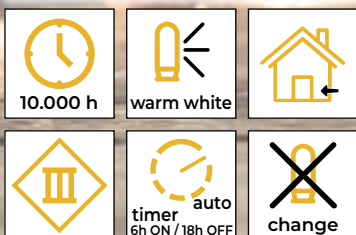

Kurtyny, lampki i girlandy dekoracyjne

CHRSTSTM10WW

X22062

CHRSTSTA10WW

X22059

CHRSTSPW10WW

X22054

CHRSTSTM10WW

X22053

Symbol produktu	Kod produktu	Ilość LED-ów	a (cm)	b (cm)	c (cm)	d (cm)	e (cm)	Bateria
CHRSTSTM10WW	X22062	10	30	15	135	7.5	7.5	2 × AA*
CHRSTSTA10WW	X22059	10	30	15	135	5.7	5.7	2 × AA*
CHRSTSPW10WW	X22054	10	30	15	135	5.5	5.5	2 × AA*
CHRSTSTM10WW	X22053	10	30	15	135	6	6	2 × AA*

* Bateria nie jest dołączona!