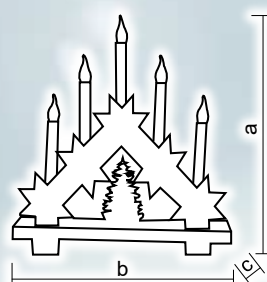

Symbol produktu	Kod produktu	Ilość LED-ów	a (cm)	b (cm)	c (cm)	Bateria
CHRTRAWW10WW	X22086	10	14	30	6	3 × AA*
CHRSTWDS6WW	X22040	6	19	20	3,6	2 × AAA*
CHRSTCANWW5WW	X22099	5	30	32	5	2 × AA*
CHRTRWS5WW	X22098	5	25	28,5	6	2 × AAA*

* Bateria nie jest dołączona!