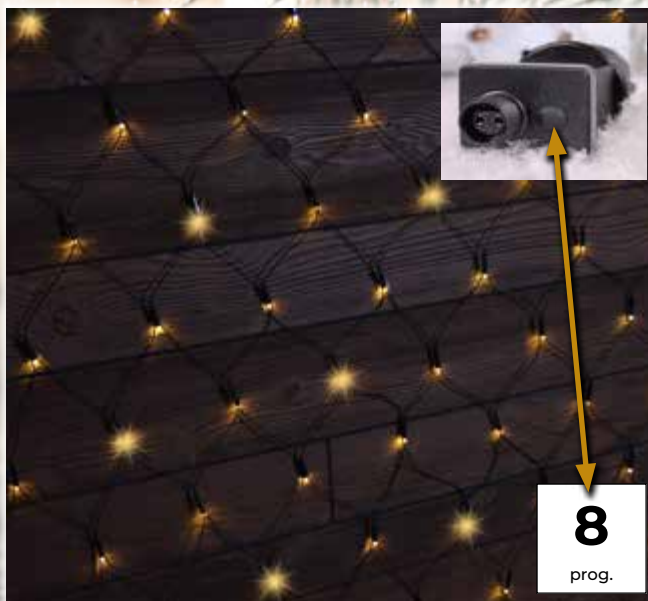

Ciepłobiałe siatki LED z możliwością wyboru trybu - 8 programów