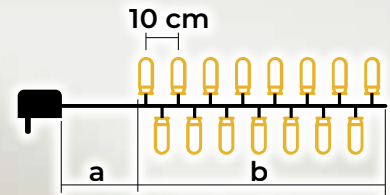

Symbol produktu	Kod produktu	Ilość LED-ów	Temperatura barwowa	a (m)	b (m)	Moc (W)
CHRSTOP100RGB	X22020	100	RGB	2	10	3.6
CHRSTOP200RGB	X22021	200	RGB	5	20	6