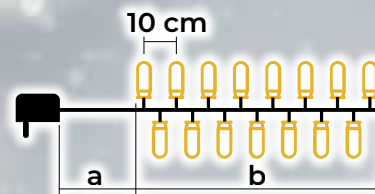

## Ciepłobiałe lampki choinkowe LED - wersja podstawowa

- adapter w zestawie
- bez możliwości łączenia szeregowego

Symbol produktu	Kod produktu	Ilość LED-ów	Temperatura barwowa	a (m)	b (m)	Moc (W)
CHRSTOB50WW	X22001	50	ciepła biała	2	5	3.6
CHRSTOB100WW	X22002	100	ciepła biała	2	10	3.6
CHRSTOB200WW	X22003	200	ciepła biała	5	20	6
CHRSTOB500WW	X22004	500	ciepła biała	5	50	7.2