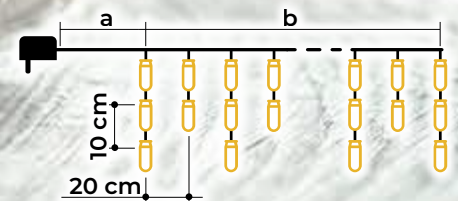

Symbol produktu	Kod produktu	Ilość LED-ów	Temperatura barwowa	a (m)	b (m)	Moc (W)
CHRIOSC5WW	X22028	125	ciepła biała/zimna biała	5	5	3.6
CHRIOSC10WW	X22029	250	ciepła biała/zimna biała	5	10	6