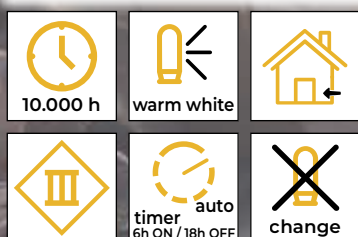

Kurtyny, lampki i girlandy dekoracyjne

Symbol produktu	Kod produktu	Ilość LED-ów	a (cm)	b (cm)	c (cm)	d (cm)	e (cm)	Bateria
CHRSTSSTA10WW	X22047	10	30	15	135	5	5	2 × AA*
CHRSTCPPW10WW	X22067	10	30	15	135	4.5	6	2 × AA*
CHRSTSPW10WW	X22070	10	30	15	135	4	6	2 × AA*
CHRSTSMPW10WW	X22071	10	30	15	135	4.5	6	2 × AA*

* Bateria nie jest dołączona!