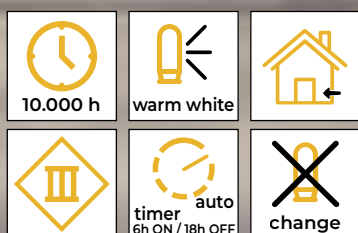

Domki drewniane

Symbol produktu	Kod produktu	Ilość LED-ów	a (cm)	b (cm)	c (cm)	Bateria
CHR1WW	X23007	1	13	9.5	8	1 × CR2032
CHRWHCHW4WW	X22077	4	25	19.5	15	3 × AA*

* Bateria nie jest dołączona!