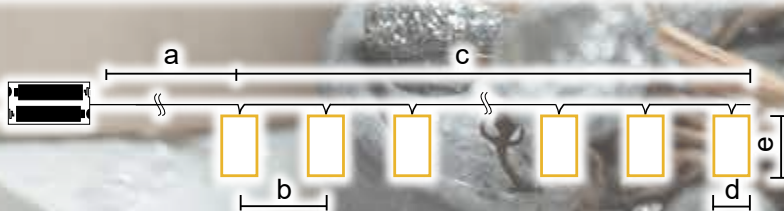

Symbol produktu	Kod produktu	Ilość LED-ów	a (cm)	b (cm)	c (cm)	d (cm)	e (cm)	Bateria
CHRMA40WW	X23015	40	32.5	3	120	0.8	0.8	3 × AA*
CHRMB40WW	X23016	40	31.5	3	120	0.8	0.8	3 × AA*
CHRM30WW	X23018	30	39	1.3	290	1.3	1.3	3 × AA*
CHRSTBGM20WW	X22065	20	30	10	190	1.5	1.5	2 × AA*

* Bateria nie jest dołączona!