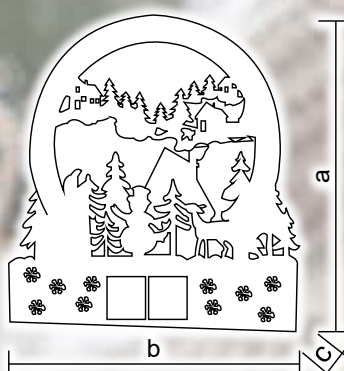

Kalendarze adwentowe

Symbol produktu	Kod produktu	Ilość LED-ów	a (cm)	b (cm)	c (cm)	Bateria
CHRACHS8WW	X22074	8	21	15	9	2 × AA*
CHRACHR8WW	X22075	8	21	15	9	2 × AA*
CHRACSM8WW	X22076	8	22.9	22	4.9	2 × AAA*
CHRACC5WW	X22073	5	14.5	13	5.7	2 × AAA*

* Bateria nie jest dołączona!