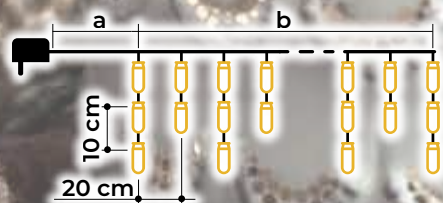

Symbol produktu	Kod produktu	Ilość LED-ów	Temperatura barwowa	a (m)	b (m)	Moc (W)
CHRIOB5CW	X22024	125	zimna biała	5	5	3.6
CHRIOB10CW	X22025	250	zimna biała	5	10	6