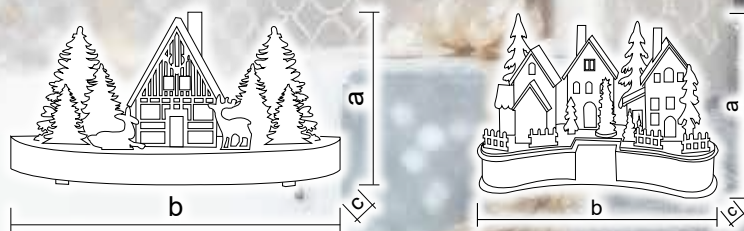

# Domki drewniane

CHRWHW6WW

X22079

CHRWHVILW6WW

X22082

Symbol produktu	Kod produktu	Ilość LED-ów	a (cm)	b (cm)	c (cm)	Bateria
CHRWHW6WW	X22079	6	12,5	25	14,5	3 × AA*
CHRWHVILW6WW	X22082	6	16,5	30	15	2 × AA*