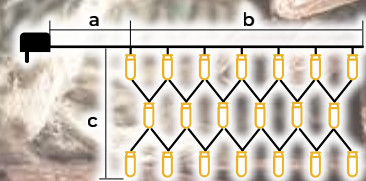

Symbol produktu	Kod produktu	Ilość LED-ów	Temperatura barwowa	a (m)	b (m)	c (m)	Moc (W)
CHRNOP120WW	X22030	120	ciepła biała	5	1	1.5	3.6
CHRNOP160WW	X22031	160	ciepła biała	5	2	1.5	3.6
CHRNOP220WW	X22032	220	ciepła biała	5	3	1.5	6