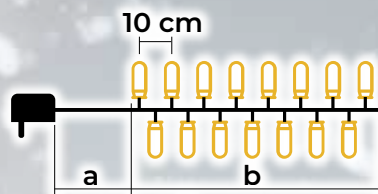

Symbol produktu	Kod produktu	Ilość LED-ów	Temperatura barwowa	a (m)	b (m)	Moc (W)
CHRSTOSW100WW	X22005	100	ciepła biała/ciepła biała	2	10	3.6
CHRSTOSW200WW	X22006	200	ciepła biała/ciepła biała	5	20	6
CHRSTOSW500WW	X22007	500	ciepła biała/ciepła biała	5	50	7.2