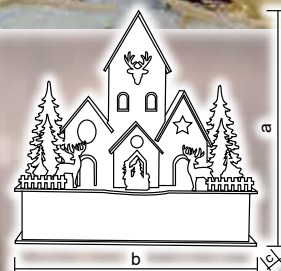

Domki drewniane

Symbol produktu	Kod produktu	Ilość LED-ów	a (cm)	b (cm)	c (cm)	Bateria
CHRWHW12WW	X22080	12	20.5	30	13	2 × AA*
CHRWH9WW	X22081	9	25	30	10	2 × AA*

* Bateria nie jest dołączona!