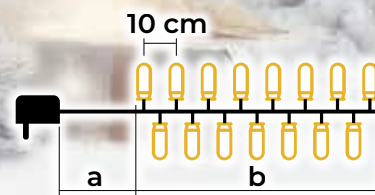

Symbol produktu	Kod produktu	Ilość LED-ów	Temperatura barwowa	a (m)	b (m)	Moc (W)
CHRSTOB100CW	X22014	100	zimna biała	2	10	3.6
CHRSTOB200CW	X22015	200	zimna biała	5	20	6