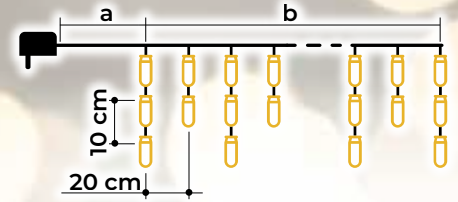

Symbol produktu	Kod produktu	Ilość LED-ów	Temperatura barwowa	a (m)	b (m)	Moc (W)
CHRIOSW5WW	X22026	125	ciepła biała/ciepła biała	5	5	3.6
CHRIOSW10WW	X22027	250	ciepła biała/ciepła biała	5	10	6