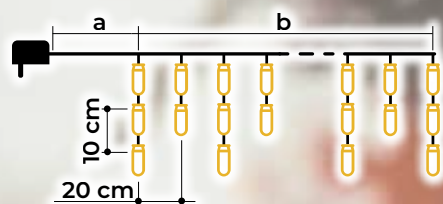

Symbol produktu	Kod produktu	Ilość LED-ów	Temperatura barwowa	a (m)	b (m)	Moc (W)
CHRIOB5WW	X22022	125	ciepła biała	5	5	3.6
CHRIOB10WW	X22023	250	ciepła biała	5	10	6