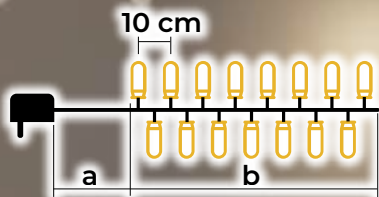

# Zimnobiałe lampki choinkowe LED z możliwością wyboru trybu - 8 programów

change

cold white

230 V AC

IP44

10.000 h

- adapter w zestawie
- bez możliwości łączenia szeregowego

Symbol produktu	Kod produktu	Ilość LED-ów	Temperatura barwowa	a (m)	b (m)	Moc (W)
CHRSTOP100CW	X22018	100	zimna biała	2	10	3.6