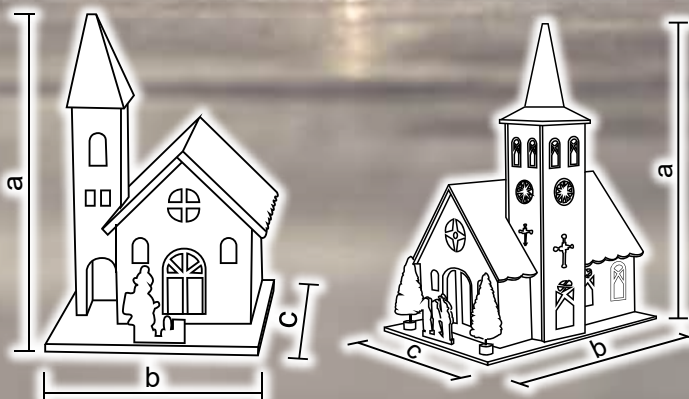

Domki drewniane

Symbol produktu	Kod produktu	Ilość LED-ów	a (cm)	b (cm)	c (cm)	Bateria
CHR1WW	X23007	1	13	9.5	8	1 × CR2032
CHRWHCHW4WW	X22077	4	25	19.5	15	3 × AA*

* Bateria nie jest dołączona!