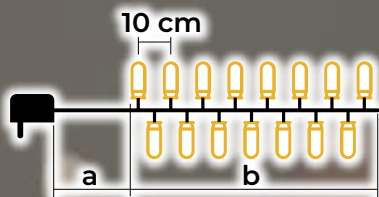

# Kolorowe lampki choinkowe LED - wersja podstawowa

change

230 V AC

IP44

10.000 h

COLOR

- adapter w zestawie
- bez możliwości łączenia szeregowego

Symbol produktu	Kod produktu	Ilość LED-ów	Temperatura barwowa	a (m)	b (m)	Moc (W)
CHRSTOB100RGB	X22019	100	RGB	2	10	3.6