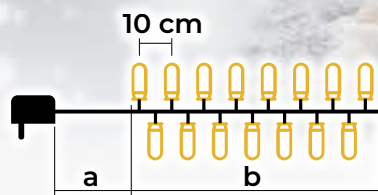

Symbol produktu	Kod produktu	Ilość LED-ów	Temperatura barwowa	a (m)	b (m)	Moc (W)
CHRSTOSC100WW	X22008	100	ciepła biała/zimna biała	2	10	3.6
CHRSTOSC200WW	X22009	200	ciepła biała/zimna biała	5	20	6
CHRSTOSC500WW	X22010	500	ciepła biała/zimna biała	5	50	7.2