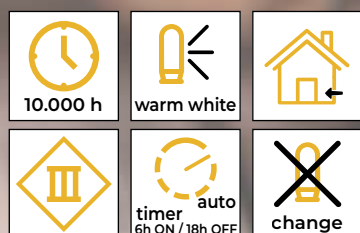

Domki drewniane

Symbol produktu	Kod produktu	Ilość LED-ów	a (cm)	b (cm)	c (cm)	Bateria
CHRWHW2WW	X22078	2	17	13	13	2 × AA*
CHRHIWW	X23008	1	13	9.5	8	1 × CR2032

* Bateria nie jest dołączona!