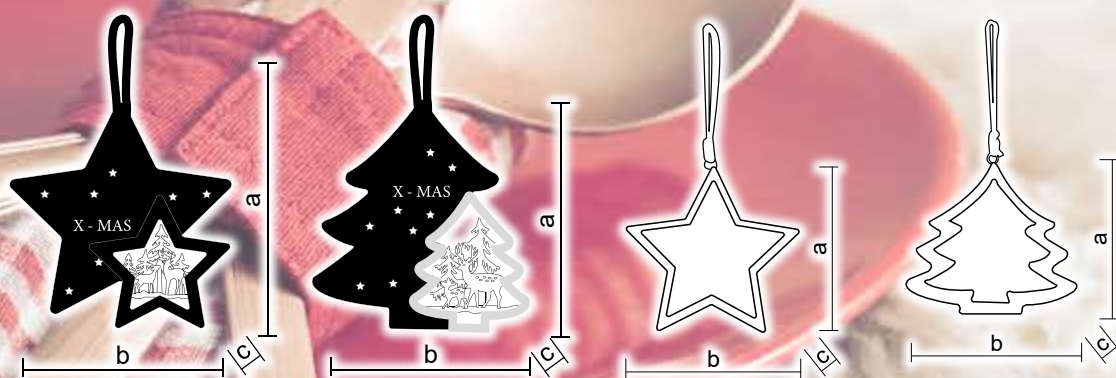

Dekoracje okienne i ścienne

Symbol produktu	Kod produktu	Ilość LED-ów	a (cm)	b (cm)	c (cm)	Bateria
CHRHS7WW	X23005	7	21	22	2.8	2 × AAA*
CHRHT7WW	X23006	7	21.5	21	2.8	2 × AAA*
CHRSTWW5WW	X22093	5	15	15	2.5	2 × AA*
CHRTRWW5WW	X22094	5	15	15	2.5	2 × AA*

* Bateria nie jest dołączona!