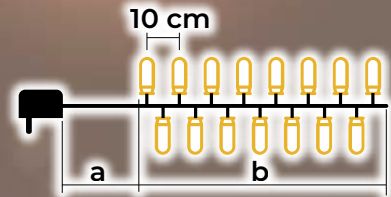

Symbol produktu	Kod produktu	Ilość LED-ów	Temperatura barwowa	a (m)	b (m)	Moc (W)
CHRSTOSC100CW	X22011	100	zimna biała/zimna biała	2	10	3.6
CHRSTOSC200CW	X22012	200	zimna biała/zimna biała	5	20	6
CHRSTOSC500CW	X22013	500	zimna biała/zimna biała	5	50	7.2