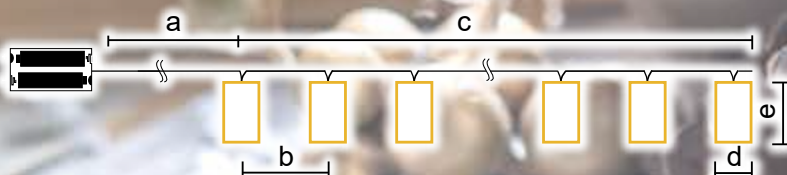

Symbol produktu	Kod produktu	Ilość LED-ów	a (cm)	b (cm)	c (cm)	d (cm)	e (cm)	Bateria
CHRSTFBW10WW	X22064	10	30	15	135	5	5	2 × AA*
CHRSTBW10WW	X22063	10	30	15	135	5	5	2 × AA*
CHRSTRDGM10WW	X22060	10	30	15	135	4	8	2 × AA*
CHRSTGMGM10WW	X22061	10	30	15	135	3	4	2 × AA*

* Bateria nie jest dołączona!