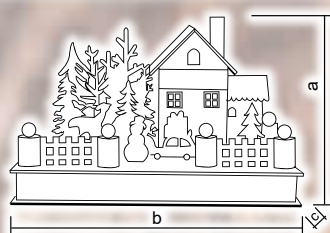

Domki drewniane

Symbol produktu	Kod produktu	Ilość LED-ów	a (cm)	b (cm)	c (cm)	Bateria
CHRWHW12WW	X22080	12	20.5	30	13	2 × AA*
CHRWH9WW	X22081	9	25	30	10	2 × AA*

* Bateria nie jest dołączona!