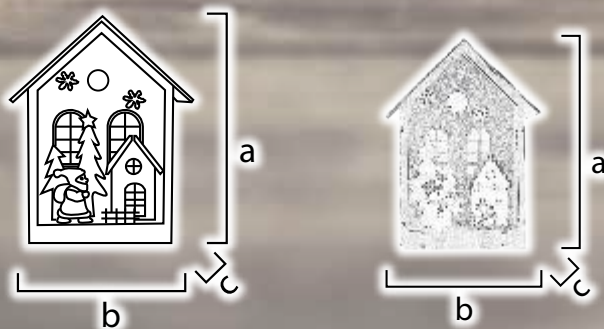

Domki drewniane

Symbol produktu	Kod produktu	Ilość LED-ów	a (cm)	b (cm)	c (cm)	Bateria
CHRHLSM7WW	X24020	7	22	16	8	2 x AAA*
CHRHLS7WW	X24021	7	22	16	8	2 x AAA*

* Bateria nie jest dołączona!