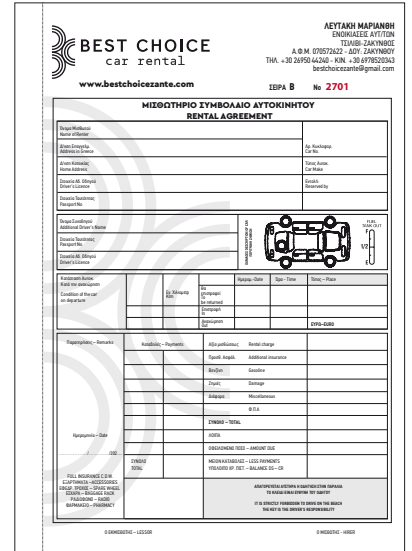

Σε χαρτί γραφής | Σε αυτογραφικό χαρτί

Αυτοκόλλητα

Ειδικές κατασκευές με κοπτικά

Εσωτερικά - Εξωτερικά

Πινακίδας