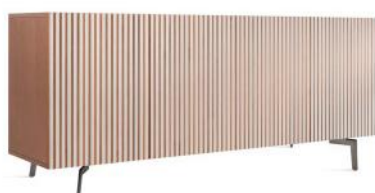

ASSEMBLY AND WARRANTY

FINISHES