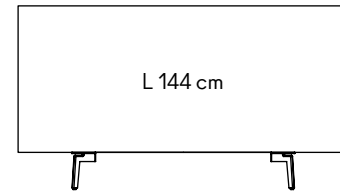

L 96 cm

7,5 81 7,5
2,9" 31,9" 2,9"

L 128 cm

23,5 81 23,5
9,2" 31,9" 9,2"

L 144 cm

23,5 97 23,5
9,2" 38,2" 9,2"

L 192 cm

23,5 145 23,5
9,2" 57,1" 9,2"

L 240 cm

23,5 193 23,5
9,2" 38,2" 9,2"

Basamenti per le madie / Metal bases for the sideboards

ENG
01-04-2026

ASSEMBLY AND
WARRANTY

FINISHES

MINIMAL DESIGN

H 16 cm