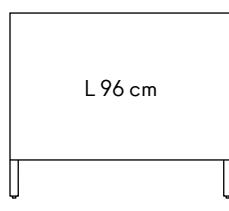

L 96 cm

7,5 81 7,5
2,9" 31,9" 2,9"

L 128 cm

23,5 81 23,5
9,2" 31,9" 9,2"

L 144 cm

23,5 97 23,5
9,2" 38,2" 9,2"

L 192 cm

23,5 145 23,5
9,2" 57,1" 9,2"

L 240 cm

23,5 193 23,5
9,2" 38,2" 9,2"

Basamenti per le madie / Metal bases for the sideboards

ENG
01-04-2026

ASSEMBLY AND
WARRANTY

FINISHES

MINIMAL DESIGN

H 16 cm

H 32 cm

		H 16 cm		H 32 cm	
		Nero Black Noir Schwarz Negro RAL 9011	Bianco White Blanc Weiß Blanco RAL 9016	Nero Black Noir Schwarz Negro RAL 9011	Bianco White Blanc Weiß Blanco RAL 9016
CARLOS / LE JARDIN / LEON / TORII	96 cm	IB51ZZ-096	IB51BB-096	IB52ZZ-096	IB52BB-096
ANISH / COMRÎ	128 cm	IB51ZZ1	IB51BB1	IB52ZZ1	IB52BB1
CARLOS / LE JARDIN / LEON	144 cm	IB51ZZ	IB51BB	IB52ZZ	IB52BB
ANISH / CARLOS / COMRÎ / LE JARDIN LEON / NOT RIDDLED / TIDE BUFFET & COMO' / TORII	192 cm	IB71ZZ	IB71BB	IB72ZZ	IB72BB
CARLOS / LE JARDIN / LEON	240 cm	IB81ZZ	IB81BB	IB82ZZ	IB82BB

L 96 cm

96
37.8"

L 128 cm

128
50.4"

L 144 cm

144
56.7"

L 192 cm

192
75.6"