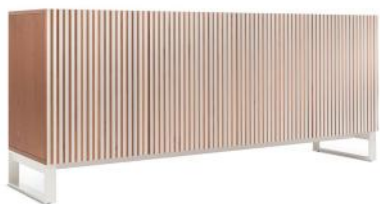

L 240 cm

23,5 193 23,5
9,2" 38,2" 9,2"

Basamenti per le madie / Metal bases for the sideboards

ENG
01-04-2026

ASSEMBLY AND
WARRANTY

FINISHES

MINIMAL DESIGN

H 16 cm

H 32 cm

		H 16 cm		H 32 cm	
		Nero Black Noir Schwarz Negro RAL 9011	Bianco White Blanc Weiß Blanco RAL 9016	Nero Black Noir Schwarz Negro RAL 9011	Bianco White Blanc Weiß Blanco RAL 9016
CARLOS / LE JARDIN / LEON / TORII	96 cm	IB51ZZ-096	IB51BB-096	IB52ZZ-096	IB52BB-096
ANISH / COMRÎ	128 cm	IB51ZZ1	IB51BB1	IB52ZZ1	IB52BB1
CARLOS / LE JARDIN / LEON	144 cm	IB51ZZ	IB51BB	IB52ZZ	IB52BB
ANISH / CARLOS / COMRÎ / LE JARDIN LEON / NOT RIDDLED / TIDE BUFFET & COMO' / TORII	192 cm	IB71ZZ	IB71BB	IB72ZZ	IB72BB
CARLOS / LE JARDIN / LEON	240 cm	IB81ZZ	IB81BB	IB82ZZ	IB82BB