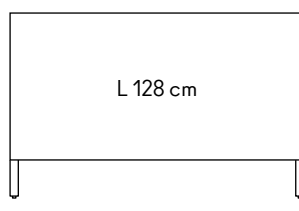

L 96 cm

7,5 81 7,5
2,9" 31,9" 2,9"

L 128 cm

23,5 81 23,5
9,2" 31,9" 9,2"

L 144 cm

23,5 97 23,5
9,2" 38,2" 9,2"

L 192 cm

23,5 145 23,5
9,2" 57,1" 9,2"

L 240 cm

23,5 193 23,5
9,2" 38,2" 9,2"

Basamenti per le madie / Metal bases for the sideboards

ENG
01-04-2026

ASSEMBLY AND
WARRANTY

FINISHES

MINIMAL DESIGN

H 16 cm

H 32 cm

		H 16 cm		H 32 cm	
		Nero Black Noir Schwarz Negro RAL 9011	Bianco White Blanc Weiß Blanco RAL 9016	Nero Black Noir Schwarz Negro RAL 9011	Bianco White Blanc Weiß Blanco RAL 9016
CARLOS / LE JARDIN / LEON / TORII	96 cm	IB51ZZ-096	IB51BB-096	IB52ZZ-096	IB52BB-096
ANISH / COMRÎ	128 cm	IB51ZZ1	IB51BB1	IB52ZZ1	IB52BB1
CARLOS / LE JARDIN / LEON	144 cm	IB51ZZ	IB51BB	IB52ZZ	IB52BB
ANISH / CARLOS / COMRÎ / LE JARDIN LEON / NOT RIDDLED / TIDE BUFFET & COMO' / TORII	192 cm	IB71ZZ	IB71BB	IB72ZZ	IB72BB
CARLOS / LE JARDIN / LEON	240 cm	IB81ZZ	IB81BB	IB82ZZ	IB82BB

L 96 cm

96
37.8"

L 128 cm

128
50.4"

L 144 cm

144
56.7"

L 192 cm

192
75.6"