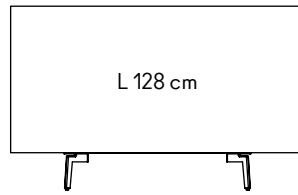

L 96 cm

7,5 81 7,5
2,9" 31,9" 2,9"

L 128 cm

23,5 81 23,5
9,2" 31,9" 9,2"

L 144 cm

23,5 97 23,5
9,2" 38,2" 9,2"

L 192 cm

23,5 145 23,5
9,2" 57,1" 9,2"

L 240 cm

23,5 193 23,5
9,2" 38,2" 9,2"

Basamenti per le madie / Metal bases for the sideboards

ENG
01-04-2026

ASSEMBLY AND
WARRANTY

FINISHES

MINIMAL DESIGN

H 16 cm