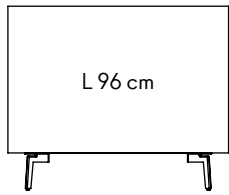

L 96 cm

7,5 81 7,5
2,9" 31,9" 2,9"

L 128 cm

23,5 81 23,5
9,2" 31,9" 9,2"

L 144 cm

23,5 97 23,5
9,2" 38,2" 9,2"

L 192 cm

23,5 145 23,5
9,2" 57,1" 9,2"

L 240 cm

23,5 193 23,5
9,2" 38,2" 9,2"

Basamenti per le madie / Metal bases for the sideboards

ENG
01-04-2026

ASSEMBLY AND
WARRANTY

FINISHES

MINIMAL DESIGN

H 16 cm