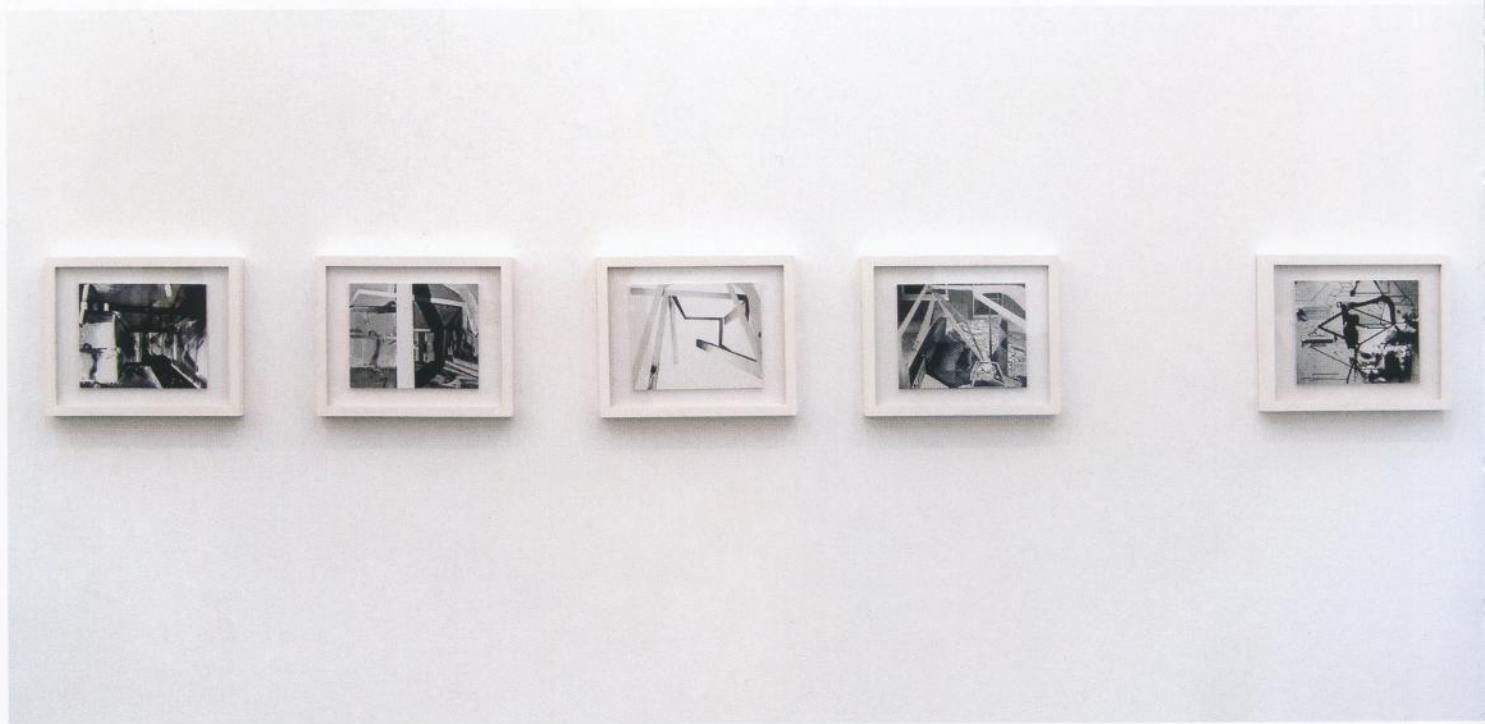

RAY

20
15

Fotografieprojekte
Frankfurt/RheinMain

agine

KEHRER

Yamini Nayar

Aus der Arbeit From the work *On Form and Growth*, 2013,
je each 20,3 × 25,4 cm

Past Present, 2013, 101,6 × 127 cm
Cascading Attica, 2011, 101,6 × 127 cm