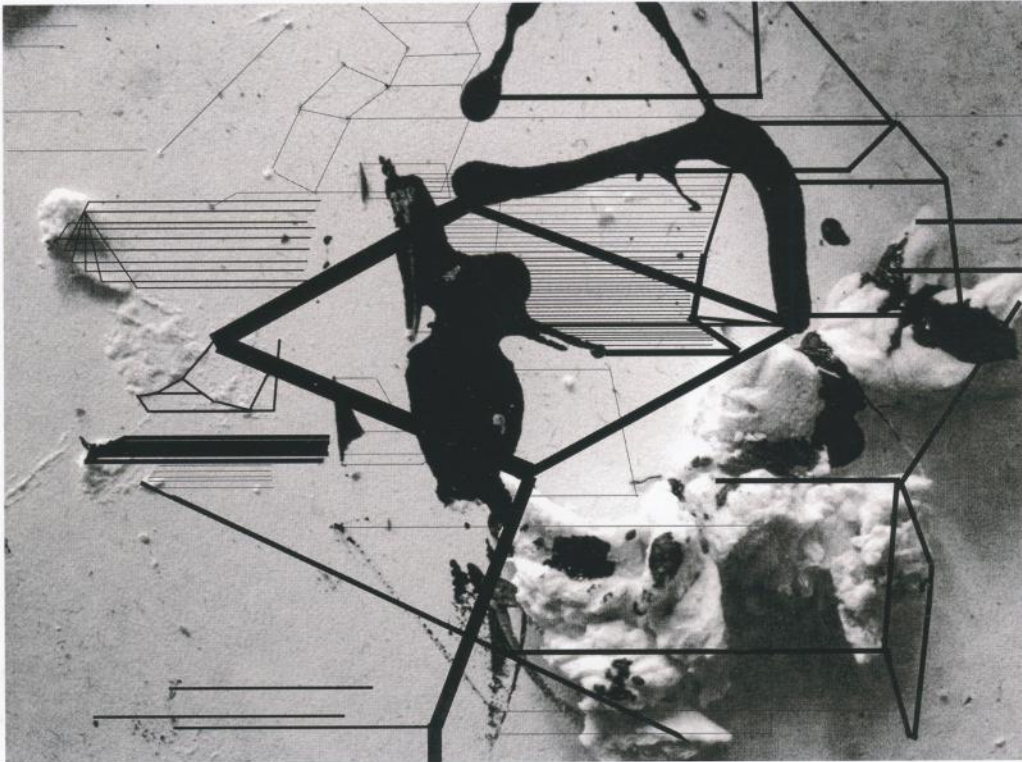

RAY

20
15

Fotografieprojekte
Frankfurt/RheinMain

agine

KEHRER

Yamini Nayar

Aus der Arbeit From the work *On Form and Growth*, 2013,
je each 20,3 × 25,4 cm

Past Present, 2013, 101,6 × 127 cm
Cascading Attica, 2011, 101,6 × 127 cm