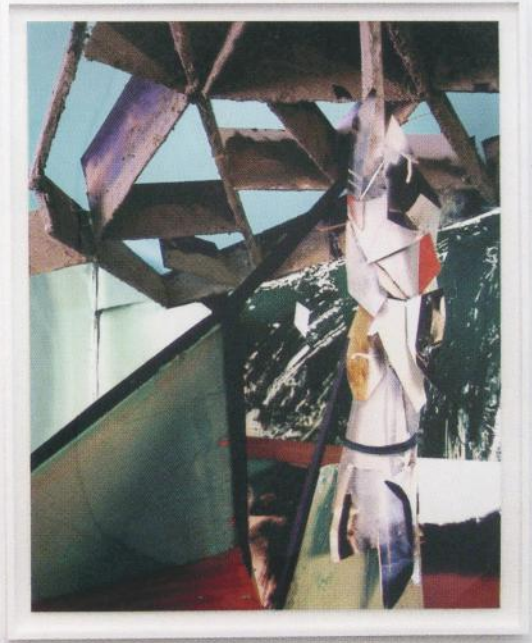

RAY

20
15

Fotografieprojekte
Frankfurt/RheinMain

agine

KEHRER

Yamini Nayar

Aus der Arbeit From the work *On Form and Growth*, 2013,
je each 20,3 × 25,4 cm

Past Present, 2013, 101,6 × 127 cm
Cascading Attica, 2011, 101,6 × 127 cm