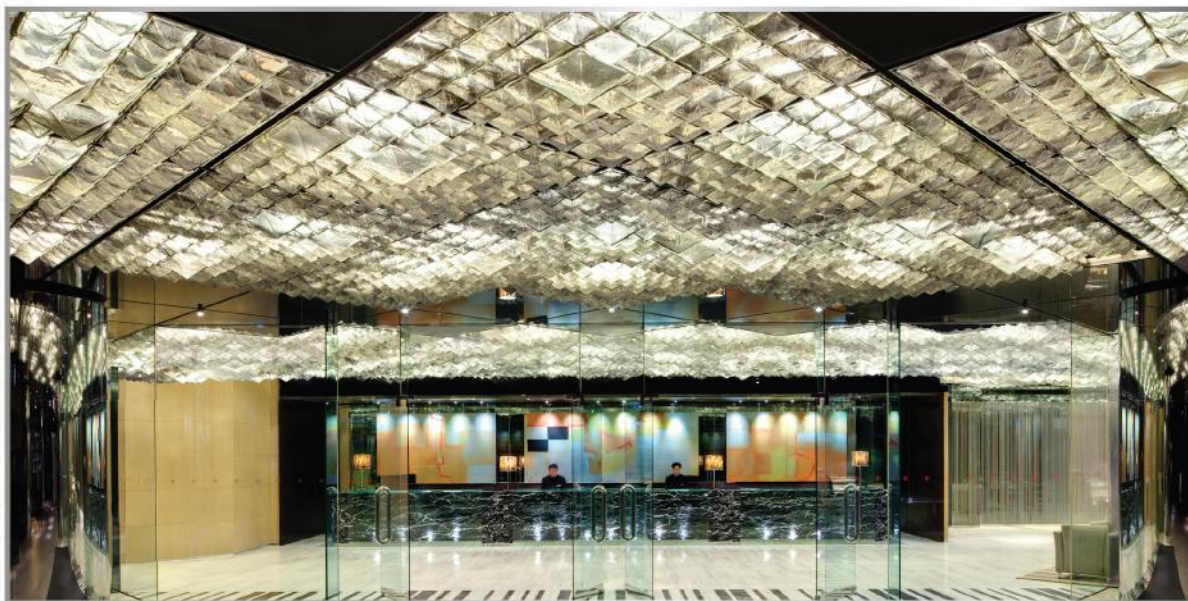

极罕有黄金地段之 住宿体验

THE KOWLOON HOTEL

TSIMSHATSUI • HONG KONG

九龙酒店

欢迎光临 九龙酒店

九龙酒店位于市内枢纽，坐落商业、购物及娱乐的心脏地带。酒店大堂附设冷气通道连接港铁尖沙咀站及尖东站(L4出口)和大型购物中心，占尽地利优势，为客人提供无可比拟的便利。

位置指南

九龙酒店距离维多利亚港和市内购物中心仅数步之遥，方便前往主要旅游景点。步行前往星光大道、天星码头和中港客运码头仅需10分钟。乘坐港铁前往启德体育园及海洋公园分别只需10分钟及15分钟。而前往位于大屿山的香港迪士尼乐园也只需40分钟。香港国际机场位于大屿山，可通过机场快线轻松抵达，全程仅需40分钟，或搭乘计程车车程也只需约30分钟。

住宿

香港九龙酒店拥有735间客房，其中包括8间套房，专为商务及休闲旅客而设。酒店全栋提供无线宽频上网服务，融合现代化的便利与舒适。

客房及套房

客房面积介于18至48平方米(即194至517平方呎)，分为高级、豪华及半海景客房，并提供双人床或双床选择。我们的豪华套房及行政套房为旅客提供更宽敞的空间与精致的陈设。

高级客房

高级客房面积为18平方米(即194平方呎)，以柔和的大地色调精心装潢，搭配浅色木制家具及转角落地玻璃窗，让自然光充盈房间。

豪华客房

豪华客房面积介于21至22平方米(即226平方呎起至237平方呎)，配备朝南的落地玻璃窗，带来充足的自然光线。部分客房可欣赏繁忙的弥敦道景色。客房以柔和大地色调与浅色木制家具装饰，营造宁静自然的氛围，适合放松身心。另备有相连客房，适合3至4人家庭客人。

半海景客房

半海景客房面积介于21至22平方米(即226平方呎起至237平方呎)，可眺望部份醉人维港景致。这些充满自然光线的客房以柔和的大地色调精心设计，配备落地玻璃窗及宽敞的书写桌，为旅客于工作时同时提供优美景致及理想空间。另备有相连客房，适合3至4人家庭客人。

龙逸轩

龙逸轩的设计优雅舒适，每日提供精致点心及由星级大厨主理的传统粤菜，无论是商务宴客或家庭欢聚，也是阁下的绝佳选择。

中间道酒吧

位于尖沙咀心脏地带的中间道酒吧，占尽地利，是相约三五知己，轻谈浅酌、笑谈风月的首选地点。中间道酒吧就如城市绿洲，让人忙碌之后，享受一刻悠闲。

咖啡阁

咖啡阁于舒适悠闲气氛中提供上乘意大利illy咖啡，为顾客带来随心的轻食之旅。

康乐设施

无论是商务会议或休闲旅程，九龙酒店完善的设施均能让阁下有宾至如归之感。酒店毗邻多个著名的大型商场，提供一系列高质素的品牌及生活精品，宾客可以占尽地理之便，尽情享受购物乐趣。此外，宾客也可前往与酒店仅数步之遥的健身中心舒展身心(需额外收费)。