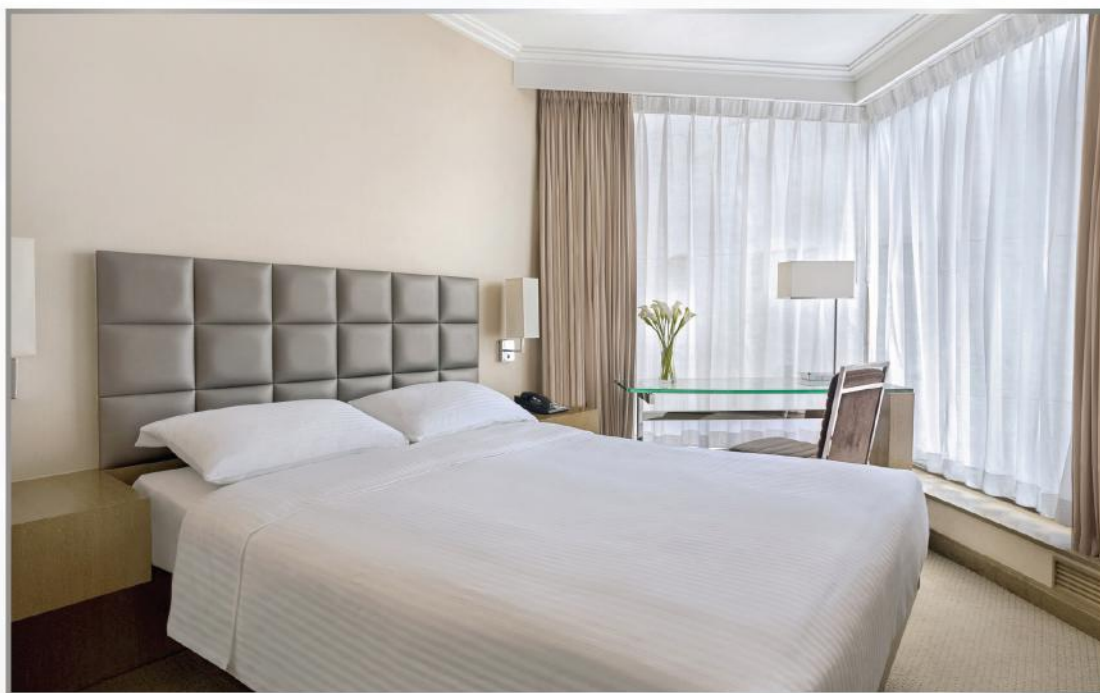

住宿

香港九龙酒店拥有735间客房，其中包括8间套房，专为商务及休闲旅客而设。酒店全栋提供无线宽频上网服务，融合现代化的便利与舒适。

客房及套房

客房面积介于18至48平方米(即194至517平方呎)，分为高级、豪华及半海景客房，并提供双人床或双床选择。我们的豪华套房及行政套房为旅客提供更宽敞的空间与精致的陈设。

高级客房

高级客房面积为18平方米(即194平方呎)，以柔和的大地色调精心装潢，搭配浅色木制家具及转角落地玻璃窗，让自然光充盈房间。

豪华客房

豪华客房面积介于21至22平方米(即226平方呎起至237平方呎)，配备朝南的落地玻璃窗，带来充足的自然光线。部分客房可欣赏繁忙的弥敦道景色。客房以柔和大地色调与浅色木制家具装饰，营造宁静自然的氛围，适合放松身心。另备有相连客房，适合3至4人家庭客人。

半海景客房

半海景客房面积介于21至22平方米(即226平方呎起至237平方呎)，可眺望部份醉人维港景致。这些充满自然光线的客房以柔和的大地色调精心设计，配备落地玻璃窗及宽敞的书写桌，为旅客于工作时同时提供优美景致及理想空间。另备有相连客房，适合3至4人家庭客人。

半海景行政套房

半海景行政套房面积介于42至43平方米(即452平方呎起至463平方呎)，可欣赏部分维多利亚港令人屏息的景色。套房配备宽大的落地玻璃窗及带连接门的独立客厅，两者皆充满自然光线，展现香港得天独厚的天际线与及无敌海景。

交通

从机场到酒店

无论是前往或离开香港国际机场及酒店，宾客均可选乘多种公共交通工具。

从渡轮码头到酒店

从天星码头及中港客运码头步行前往酒店只需10分钟。

从港铁站到酒店