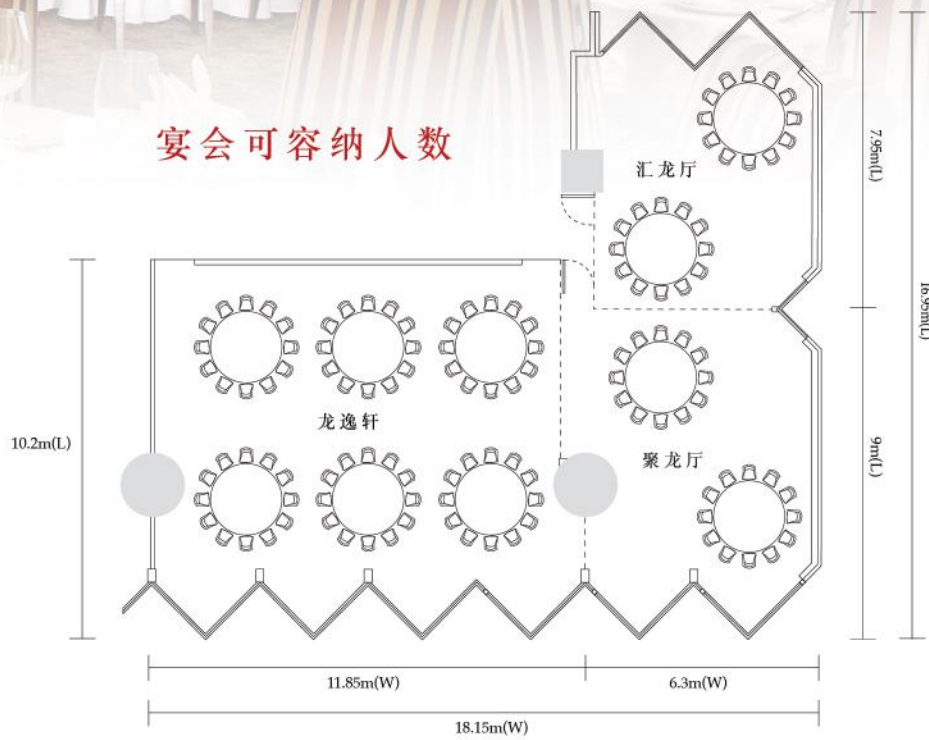

半海景行政套房

半海景行政套房面积介于42至43平方米(即452平方呎起至463平方呎)，可欣赏部分维多利亚港令人屏息的景色。套房配备宽大的落地玻璃窗及带连接门的独立客厅，两者皆充满自然光线，展现香港得天独厚的天际线与及无敌海景。

交通

从机场到酒店

无论是前往或离开香港国际机场及酒店，宾客均可选乘多种公共交通工具。

从渡轮码头到酒店

从天星码头及中港客运码头步行前往酒店只需10分钟。

从港铁站到酒店

酒店所有的会议室均设有无线宽频上网连接，是举行商务会议、酒会派对、庆祝活动及各式宴会的理想场地。

婚嫁

九龙酒店致力为各新人提供一个毕生难忘的婚宴。
酒店的专业婚宴统筹人员全面地悉心为您安排婚宴
的所有细节，令您俩可轻松愉悦地步向人生另一阶
段。设计灵活的宴会厅，配备了现代的设施及贴心
的服务，是举行各式宴会的理想场地。

龙逸轩

龙逸轩可同时款待72位宾客享用中式筵席，经验丰富的厨师可按客人喜好设计最合适之菜单。

无论您打算策划一场永志难忘的婚礼或是与亲朋好友庆祝的小型婚宴，九龙酒店的婚宴统筹团队都能为您打点一切细节，助您缔造真正毕生难忘的时刻。

宴会可容纳人数

场地	楼层	高度(米)	房间面积(平方米)	圆桌型(人数)	鸡尾酒会(人数)	自助餐(人数)
聚龙厅	2	2.54	48	24	35	-
汇龙厅	2	2.54	45	24	30	-
聚龙厅 + 汇龙厅	2	2.54	93	48	50	-
龙逸轩	2	2.54	103	72	-	-
龙逸轩 + 聚龙厅	2	2.54	151	96	-	-
龙逸轩 + 聚龙厅 + 汇龙厅	2	2.54	196	120	-	72