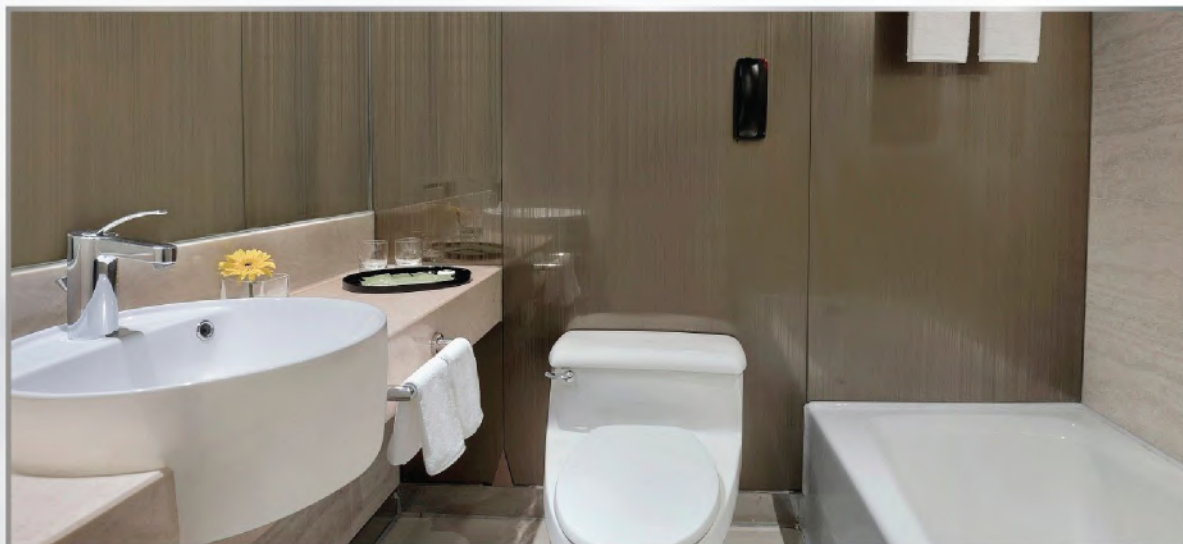

住宿

香港九龙酒店拥有735间客房，其中包括8间套房，专为商务及休闲旅客而设。酒店全栋提供无线宽频上网服务，融合现代化的便利与舒适。

客房及套房

客房面积介于18至48平方米(即194至517平方呎)，分为高级、豪华及半海景客房，并提供双人床或双床选择。我们的豪华套房及行政套房为旅客提供更宽敞的空间与精致的陈设。

高级客房

高级客房面积为18平方米(即194平方呎)，以柔和的大地色调精心装潢，搭配浅色木制家具及转角落地玻璃窗，让自然光充盈房间。

豪华客房

豪华客房面积介于21至22平方米(即226平方呎起至237平方呎)，配备朝南的落地玻璃窗，带来充足的自然光线。部分客房可欣赏繁忙的弥敦道景色。客房以柔和大地色调与浅色木制家具装饰，营造宁静自然的氛围，适合放松身心。另备有相连客房，适合3至4人家庭客人。

半海景客房

半海景客房面积介于21至22平方米(即226平方呎起至237平方呎)，可眺望部份醉人维港景致。这些充满自然光线的客房以柔和的大地色调精心设计，配备落地玻璃窗及宽敞的书写桌，为旅客于工作时同时提供优美景致及理想空间。另备有相连客房，适合3至4人家庭客人。

半海景行政套房

半海景行政套房面积介于42至43平方米(即452平方呎起至463平方呎)，可欣赏部分维多利亚港令人屏息的景色。套房配备宽大的落地玻璃窗及带连接门的独立客厅，两者皆充满自然光线，展现香港得天独厚的天际线与及无敌海景。

交通

从机场到酒店

无论是前往或离开香港国际机场及酒店，宾客均可选乘多种公共交通工具。

从渡轮码头到酒店

从天星码头及中港客运码头步行前往酒店只需10分钟。

从港铁站到酒店