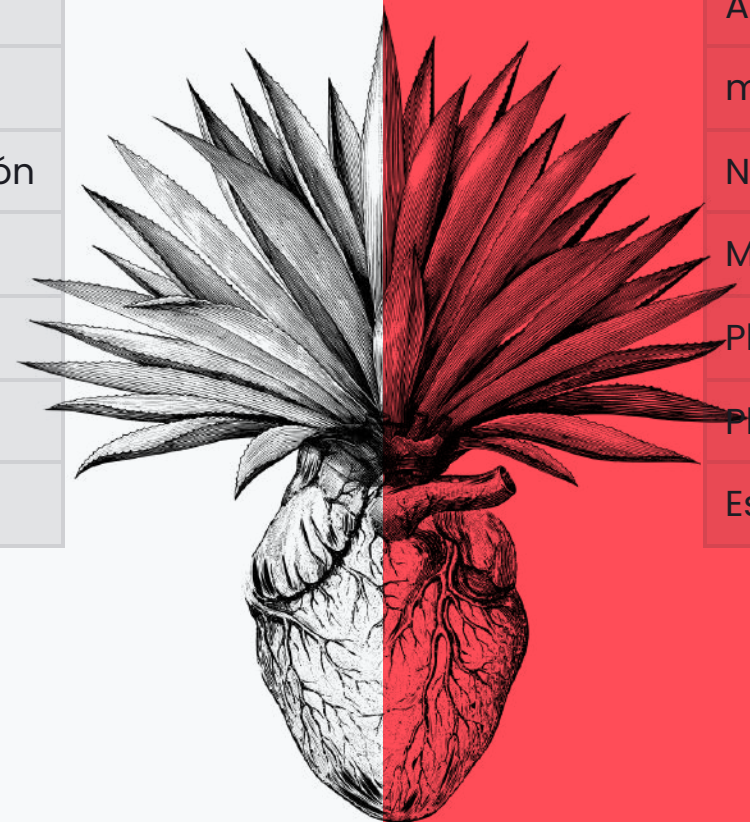

Degustador bacanora (Hasta la muerte y Pascola blanco)

40%, 42% Alc. Vol. | 2 x 200 ml

Categoría	Bacanora
Alc. Vol.	40.0%-42.0%
ml	2 x 200 c/u
Norma Oficial	NOM-168 en proceso de certificación
Método	Artesanal
Planta-nombre común	Pacífica 7+ años
Planta-nombre científico	Agave angustifolia Haw 1812
Estado	Sonora

$815.00 mxn

Degustador bacanora (Doble sentido y Pascola blanco)

48% Alc. Vol. | 2 x 200 ml

Categoría	Bacanora
Alc. Vol.	42.0%-42.0%
ml	200
Norma Oficial	NOM-168 en proceso de certificación
Método	Artesanal
Planta-nombre común	Pacífica 7+ años
Planta-nombre científico	Agave angustifolia Haw 1812
Estado	Sonora

$850.00 mxn