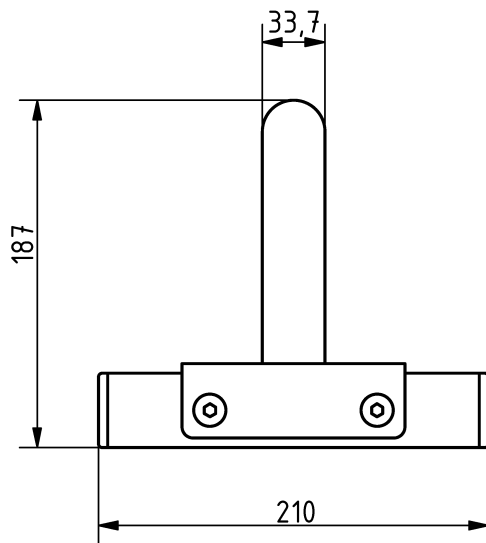

BESTRONG

[bestronghungary](#) [bestronghungary](#) [bestrong.com](#) hello@bestrong.com