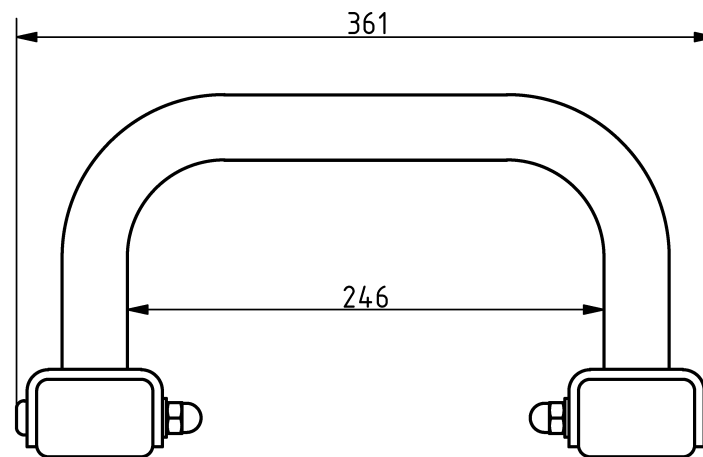

BESTRONG

[bestronghungary](#) [bestronghungary](#) [bestrong.com](#) hello@bestrong.com