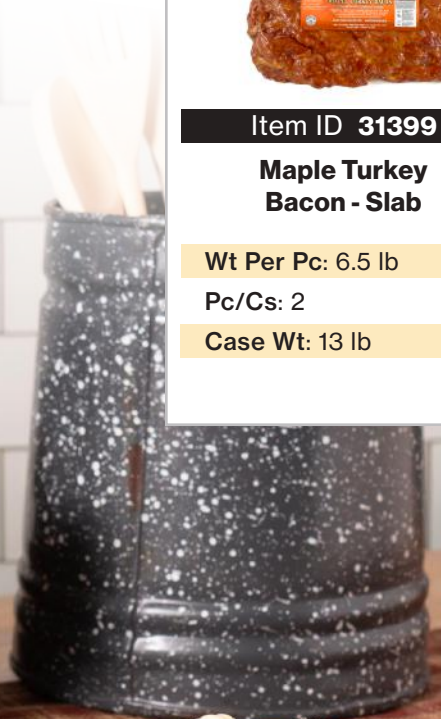

Item ID **31393**

Turkey Bacon

Wt Per Pc: 12 oz

Pc/Cs: 12

Case Wt: 9 lb

UPC: 046158313937

Item ID **31401**

Maple Turkey Bacon

Wt Per Pc: 12 oz

Pc/Cs: 12

Case Wt: 9 lb

UPC: 046158314019

Item ID **31395**

Turkey Bacon Loose

Wt Per Pc: 5 lb

Pc/Cs: 2

Case Wt: 10 lb

Item ID **31397**

Turkey Bacon - Slab

Wt Per Pc: 6.5 lb

Pc/Cs: 2

Case Wt: 13 lb

Item ID **31399**

Maple Turkey Bacon - Slab

Wt Per Pc: 6.5 lb

Pc/Cs: 2

Case Wt: 13 lb