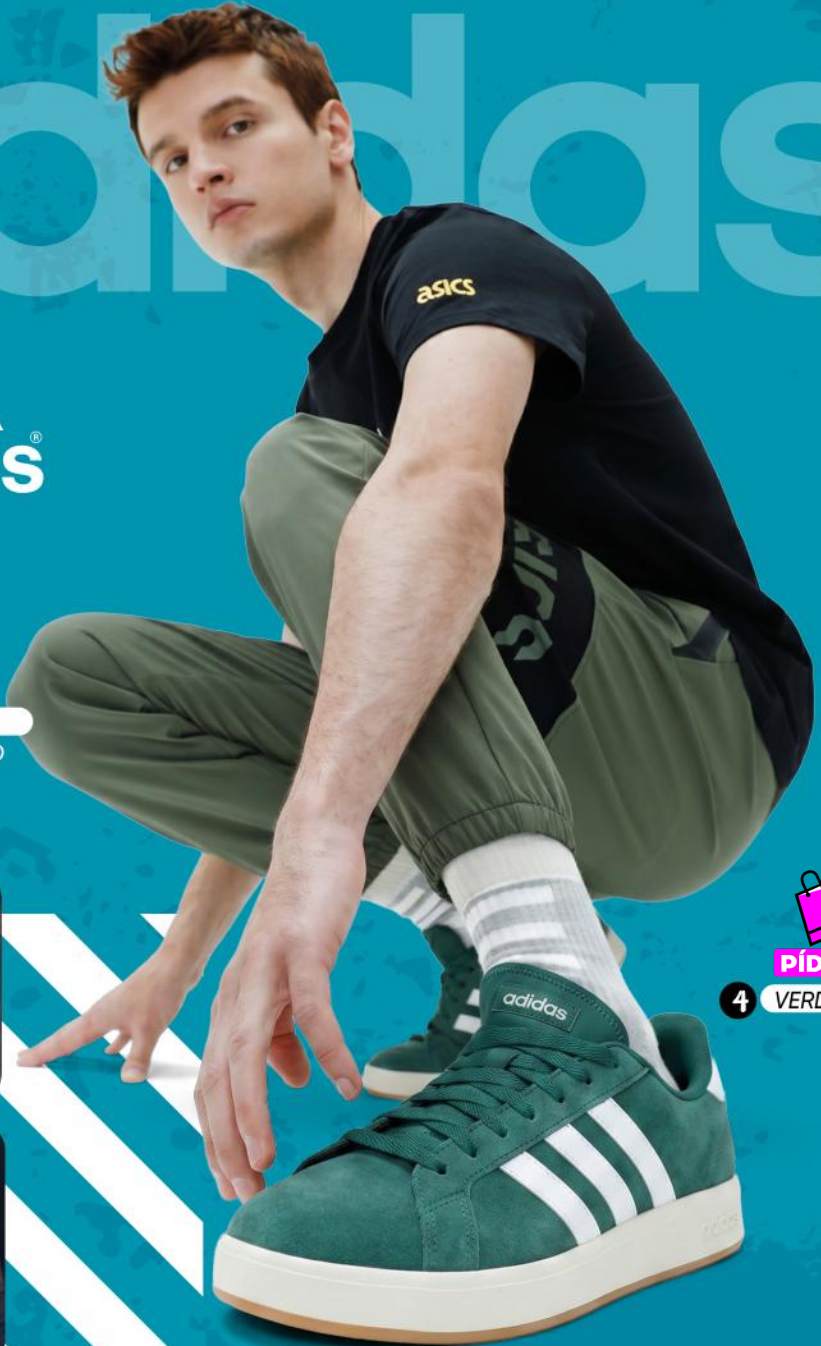

PÍDELO

4 VERDE

VIGENCIA DEL 18 DE MAYO AL 07 DE JUNIO DEL 2026

7