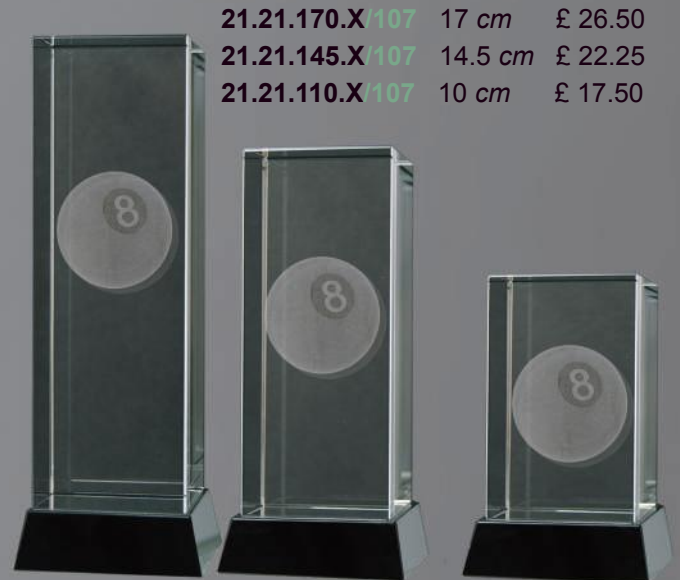

Basketball

3D GLASS AWARDS

20.15/107 17 cm £ 26.50
 20.16/107 14.5 cm £ 22.25
 20.17/107 10 cm £ 17.50

20.187/107 17 cm £ 26.50
 20.188/107 14.5 cm £ 22.25
 20.189/107 10 cm £ 17.50

20.165/107 17 cm £ 26.50
 20.166/107 14.5 cm £ 22.25
 20.167/107 10 cm £ 17.50

21.21.170.X/107 17 cm £ 26.50
 21.21.145.X/107 14.5 cm £ 22.25
 21.21.110.X/107 10 cm £ 17.50

20.190/107 17 cm £ 26.50
 20.191/107 14.5 cm £ 22.25
 20.192/107 10 cm £ 17.50

20.184/107 17 cm £ 26.50
 20.185/107 14.5 cm £ 22.25
 20.186/107 10 cm £ 17.50