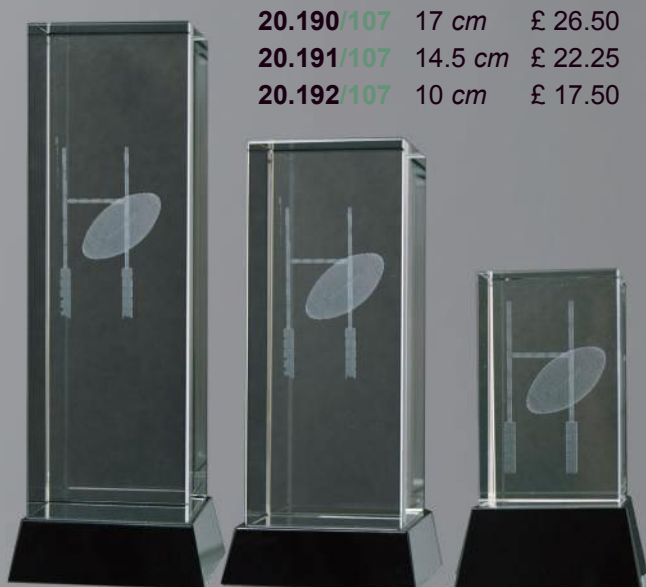

Basketball

3D GLASS AWARDS

20.15/107 17 cm £ 26.50
 20.16/107 14.5 cm £ 22.25
 20.17/107 10 cm £ 17.50

20.187/107 17 cm £ 26.50
 20.188/107 14.5 cm £ 22.25
 20.189/107 10 cm £ 17.50

20.165/107 17 cm £ 26.50
 20.166/107 14.5 cm £ 22.25
 20.167/107 10 cm £ 17.50

21.21.170.X/107 17 cm £ 26.50
 21.21.145.X/107 14.5 cm £ 22.25
 21.21.110.X/107 10 cm £ 17.50

20.190/107 17 cm £ 26.50
 20.191/107 14.5 cm £ 22.25
 20.192/107 10 cm £ 17.50

20.184/107 17 cm £ 26.50
 20.185/107 14.5 cm £ 22.25
 20.186/107 10 cm £ 17.50