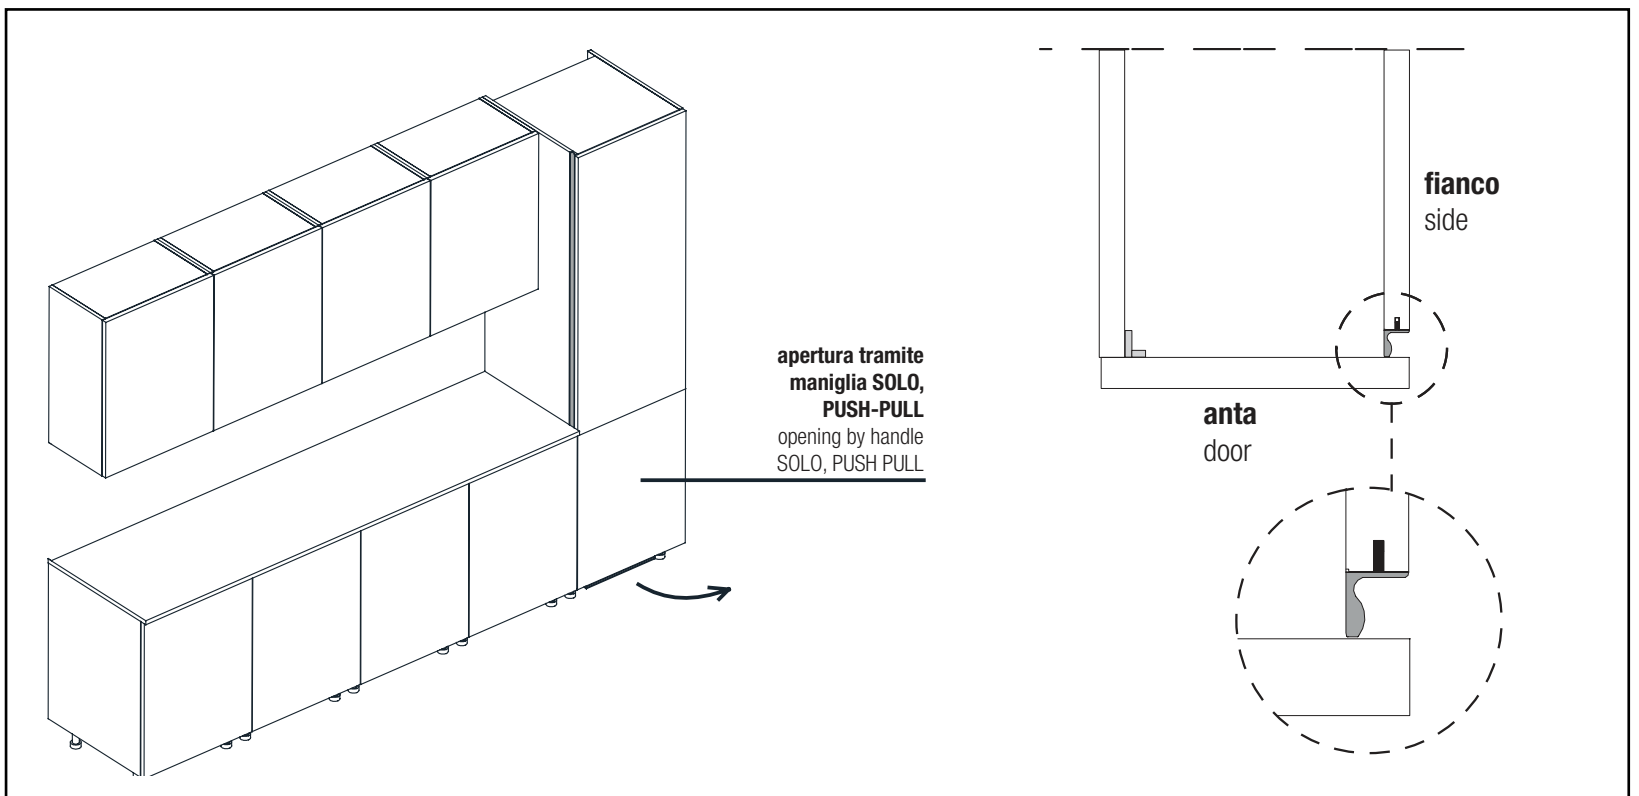

Passante su anta liscia

Thrill - Anta Singola E Doppia - Single And Double Doors

Solo

Colonna Singola Con Anta 35° Verticale - Tall Unit With Door 35° Vertical Profile

Gola Pensile In Verticale Sul Fianco Colonna - Wall Unit Channel Installed Vertically On Tall Unit Side Panel