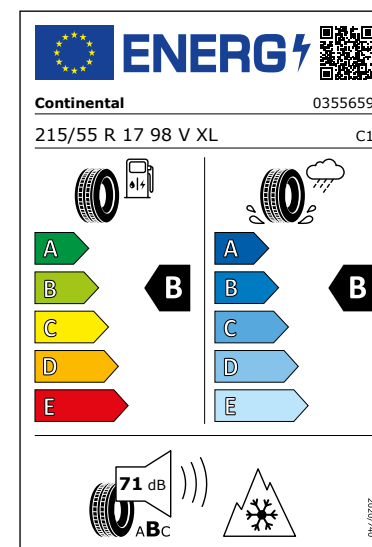

17"

Roue complète d'hiver

Chrystal Black
1 lot = 4 pièces | CHF 2460.-*

En savoir plus

*Recommandations de prix sans engagement de l'importateur AMAG Import SA.

Jeu de boulons de roues antivol

1 lot = 4 pièces, Adaptateur | 000 071 597C | CHF 56.-*