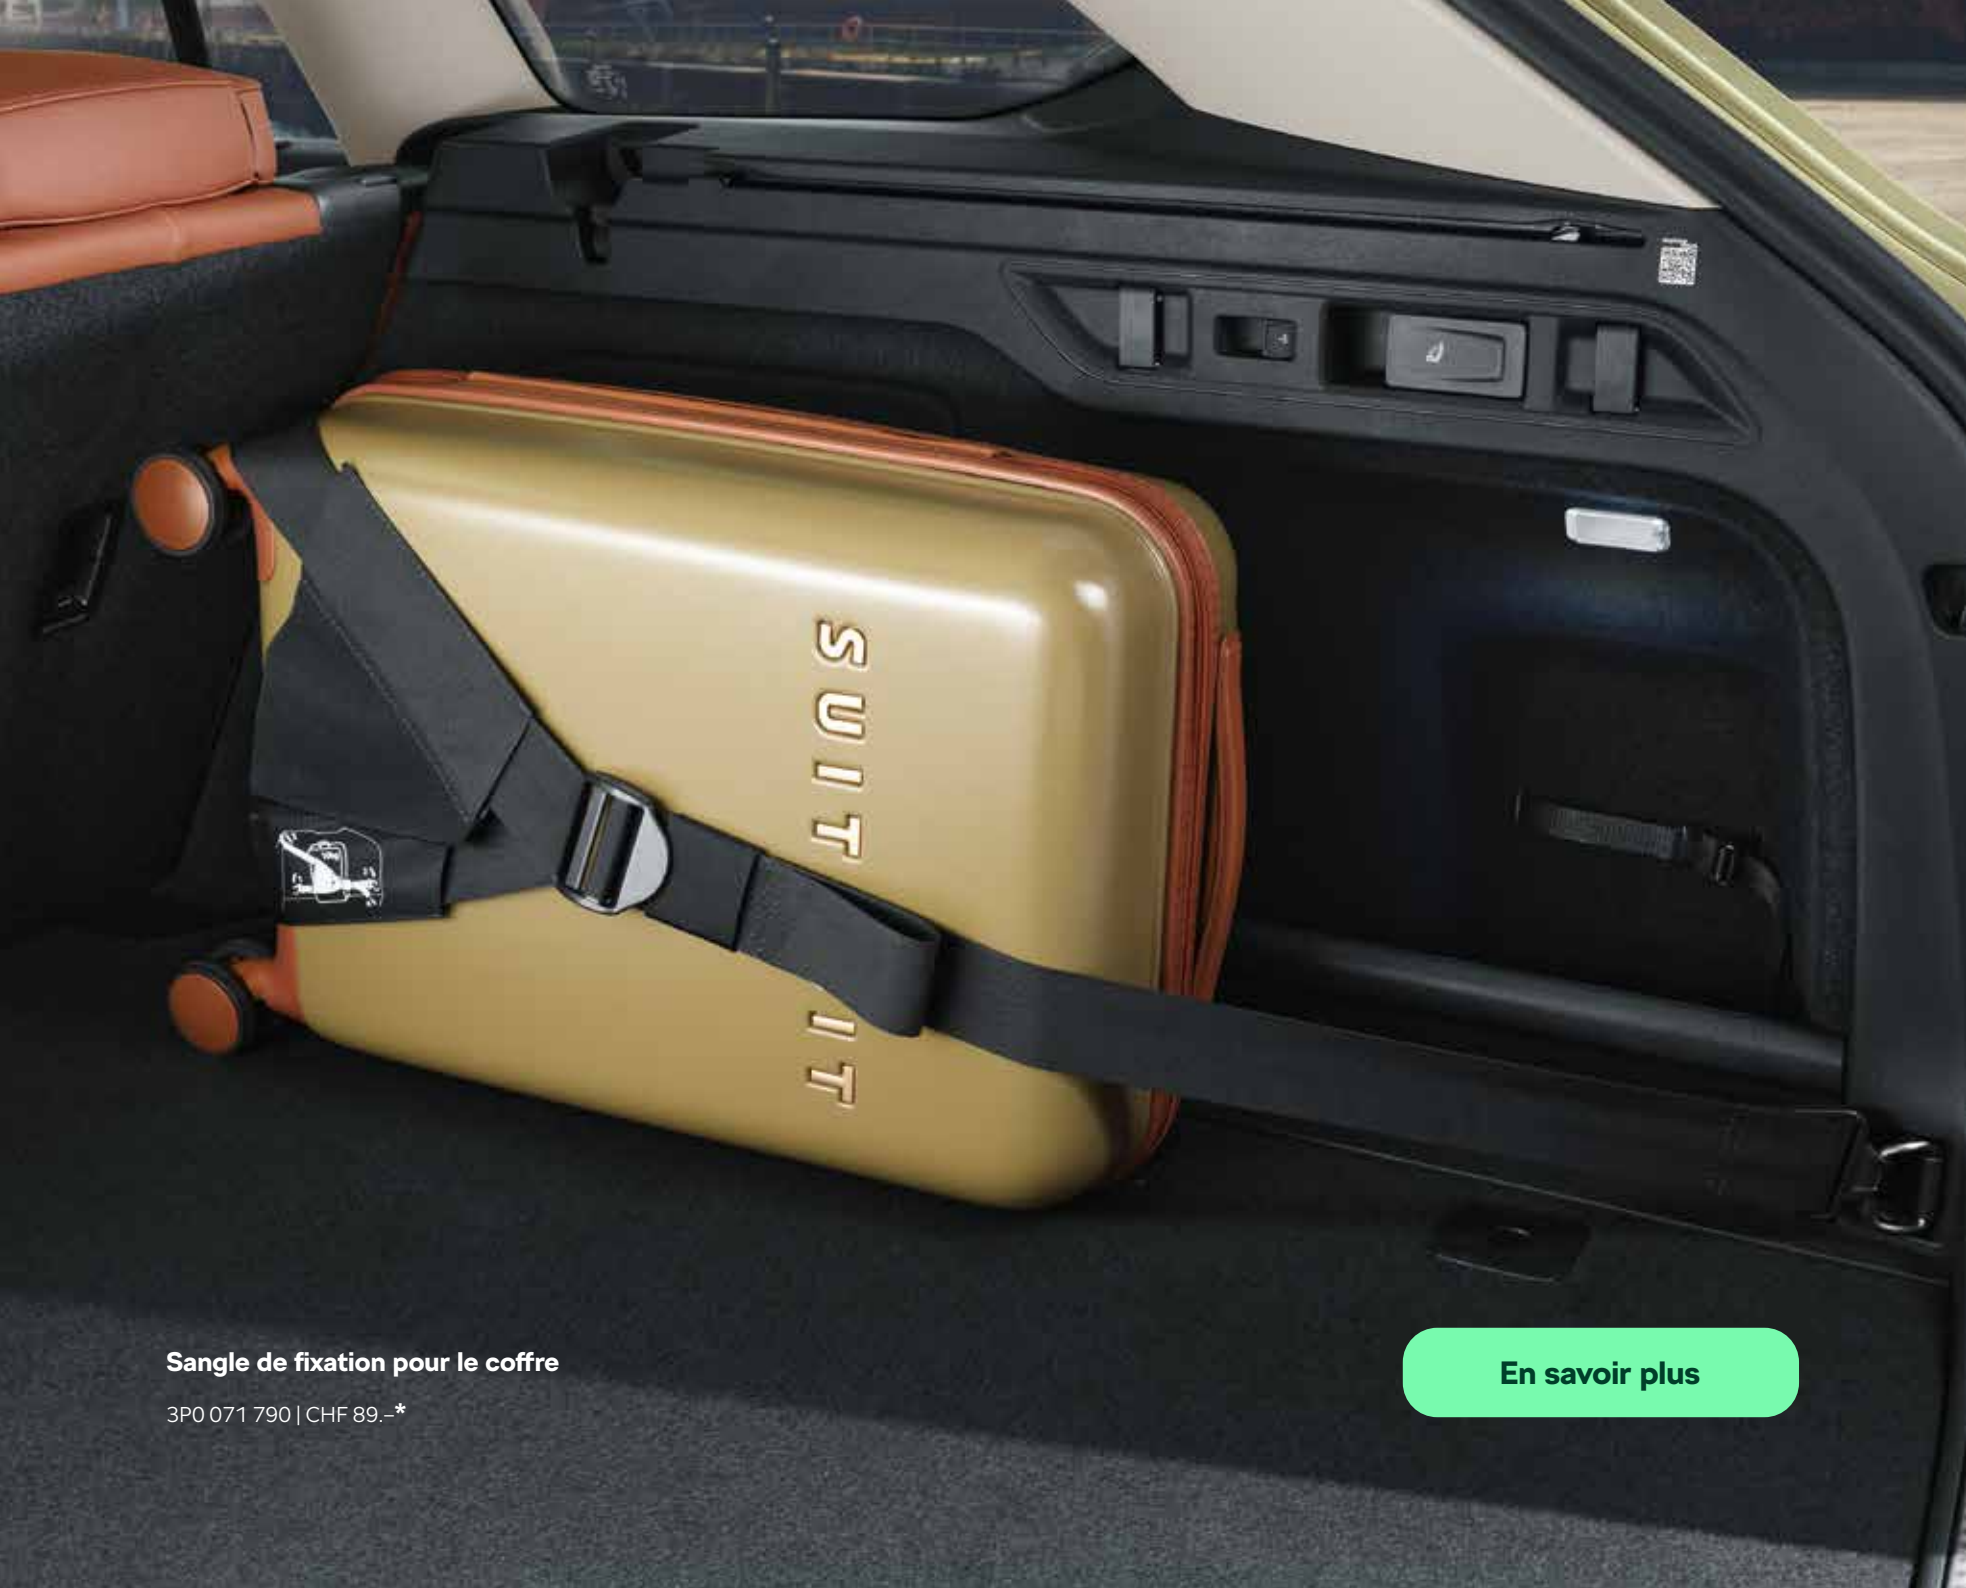

Sangle de fixation pour le coffre

3P0 071 790 | CHF 89.-*

En savoir plus