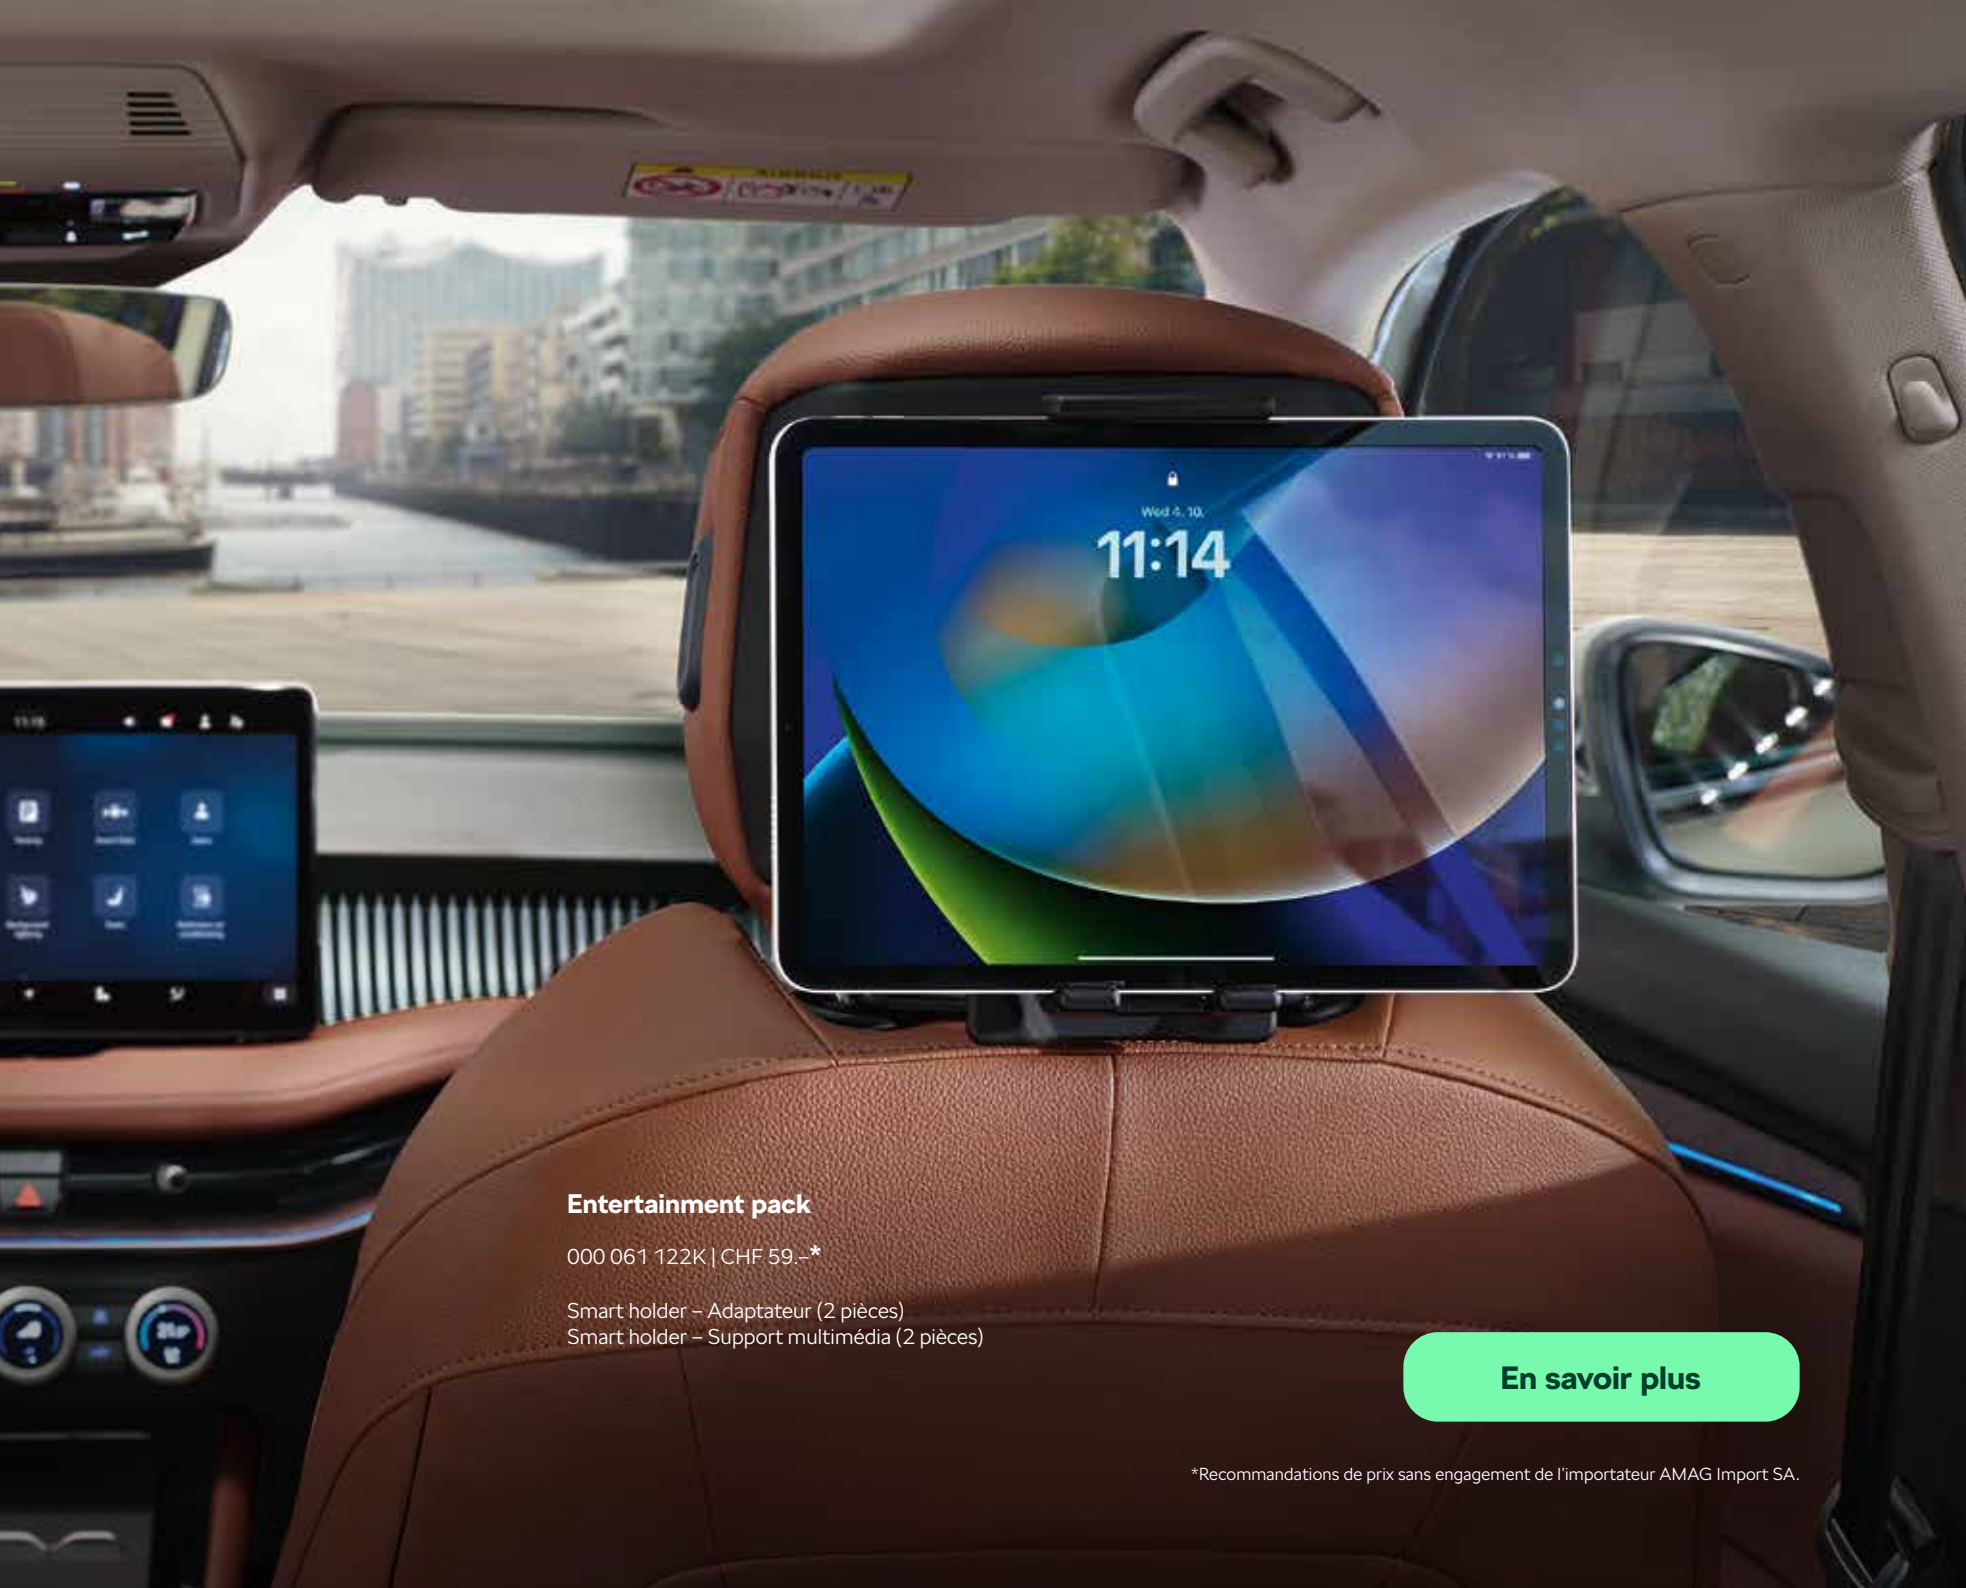

3V0 061 127
CHF 42.-*

[En savoir plus](#)

*Recommandations de prix sans engagement de l'importateur AMAG Import SA.

Comfort pack

000 061 122D | CHF 125.-*

- Smart holder – Support multimédia
- Smart holder – Crochet
- Smart holder – Cintre à vêtement pour voiture
- Smart holder – Adaptateur
- Conteneur à déchets dans la contreporte, noir