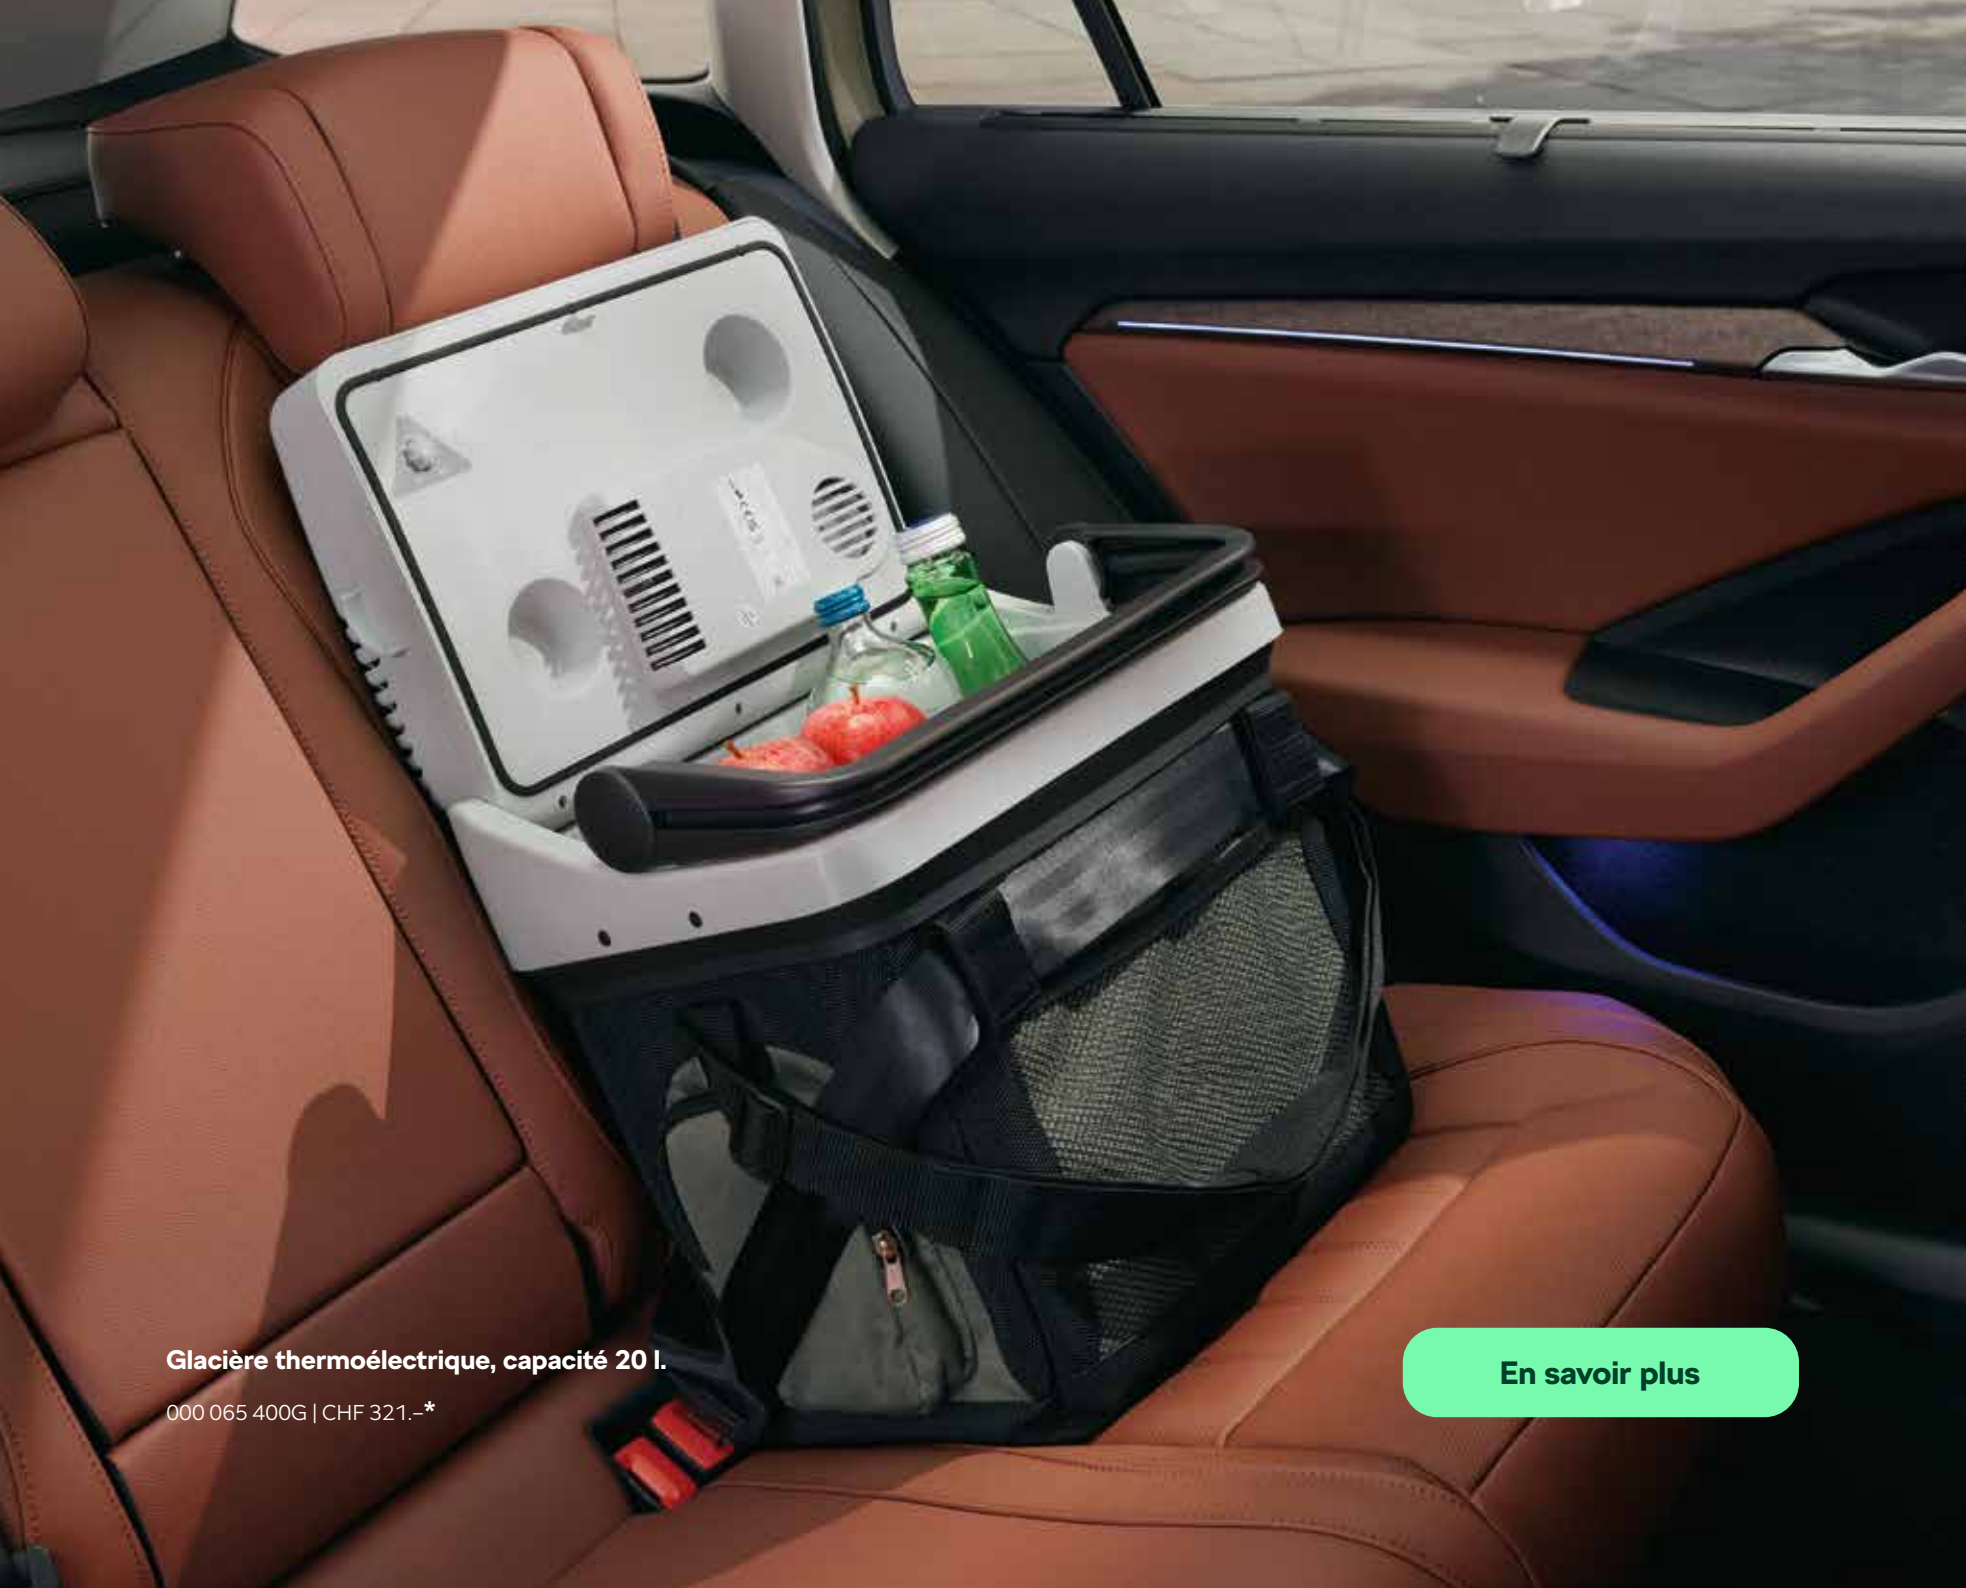

Glacière thermoélectrique, capacité 20 l.

000 065 400G | CHF 321.-*

[En savoir plus](#)