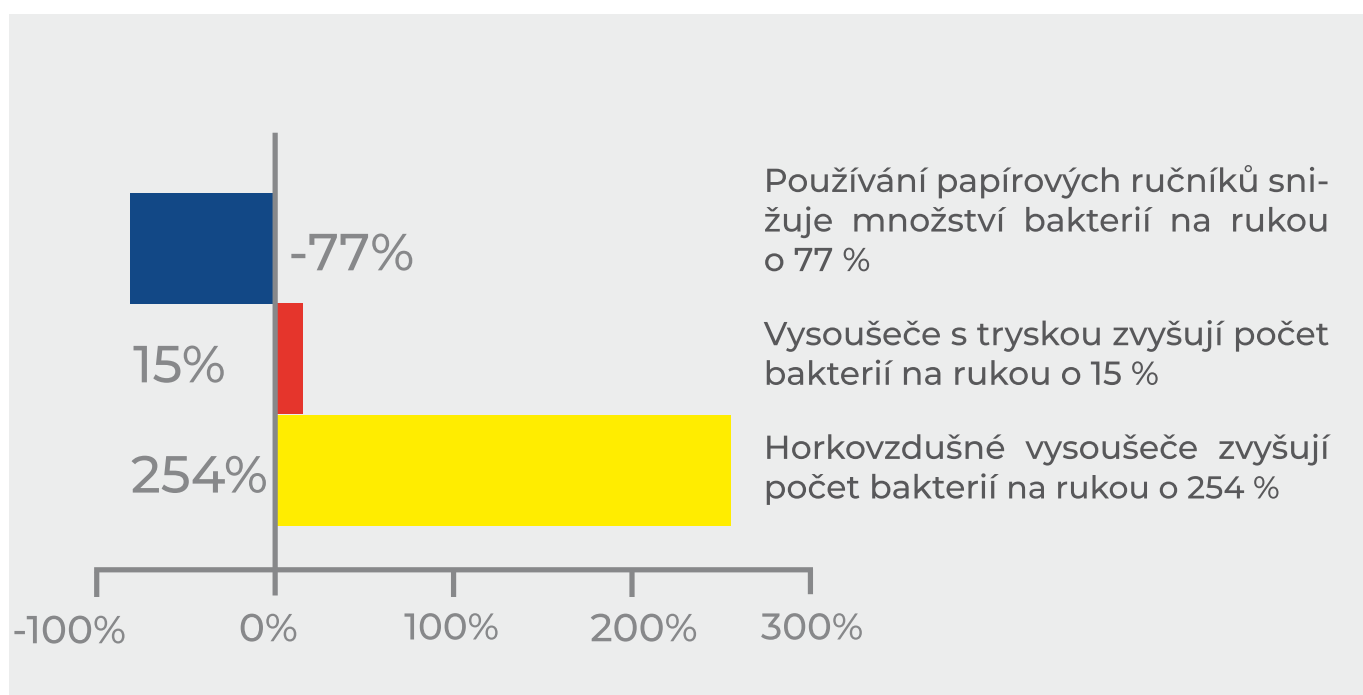

- Nejvyšší kvalita provedení
- Velmi pevné za mokra
- Komfortní a savé
- Univerzálnost použití

020404

EXCLUSIVE

020404	ROLL AUTOMATIC 150 primaSOFT	Extra ○	celulóza	✓	20,6/ø 17	150	2	3,8/17	6/55	330
020301	ROLL AUTOMATIC 270 primaSOFT	Extra ○	celulóza	X	20/ø 19	270	1	4,6/19	6/48	288