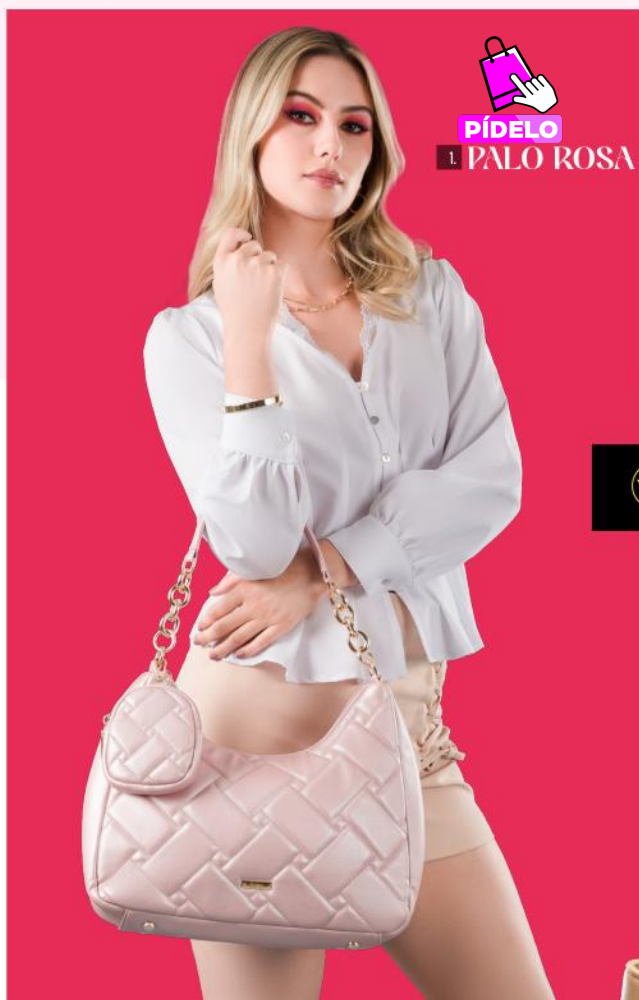

s/ **79**

*antes: S/159

Sokso
PRÉT-A-PORTER

1. STK-328

CARTERA
Material: SINTÉTICO
Medidas: ANCHO: 33 CM,
ALTURA: 27 CM, PROFUN-
DIDAD: 11 CM

s/ **69**

*antes: S/159

 Premium