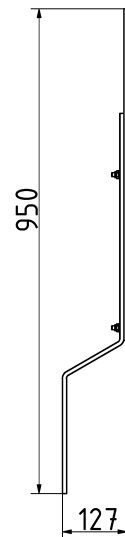

BESTSTRONG

[bestronghungary](#) [bestronghungary](#) [bestrong.com](#) hello@bestrong.com