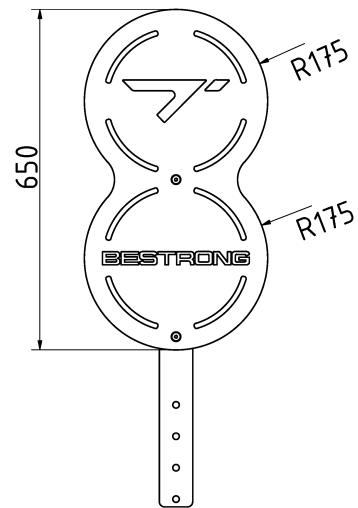

BESTSTRONG

[bestronghungary](#) [bestronghungary](#) [bestrong.com](#) hello@bestrong.com