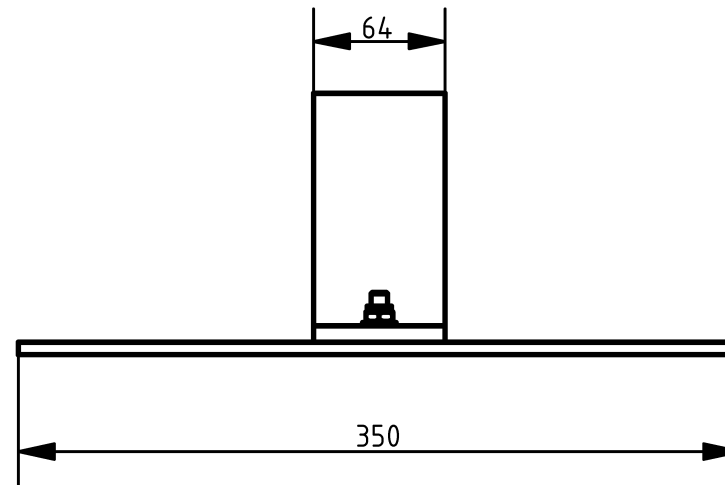

BESTSTRONG

[bestronghungary](#) [bestronghungary](#) [bestrong.com](#) hello@bestrong.com