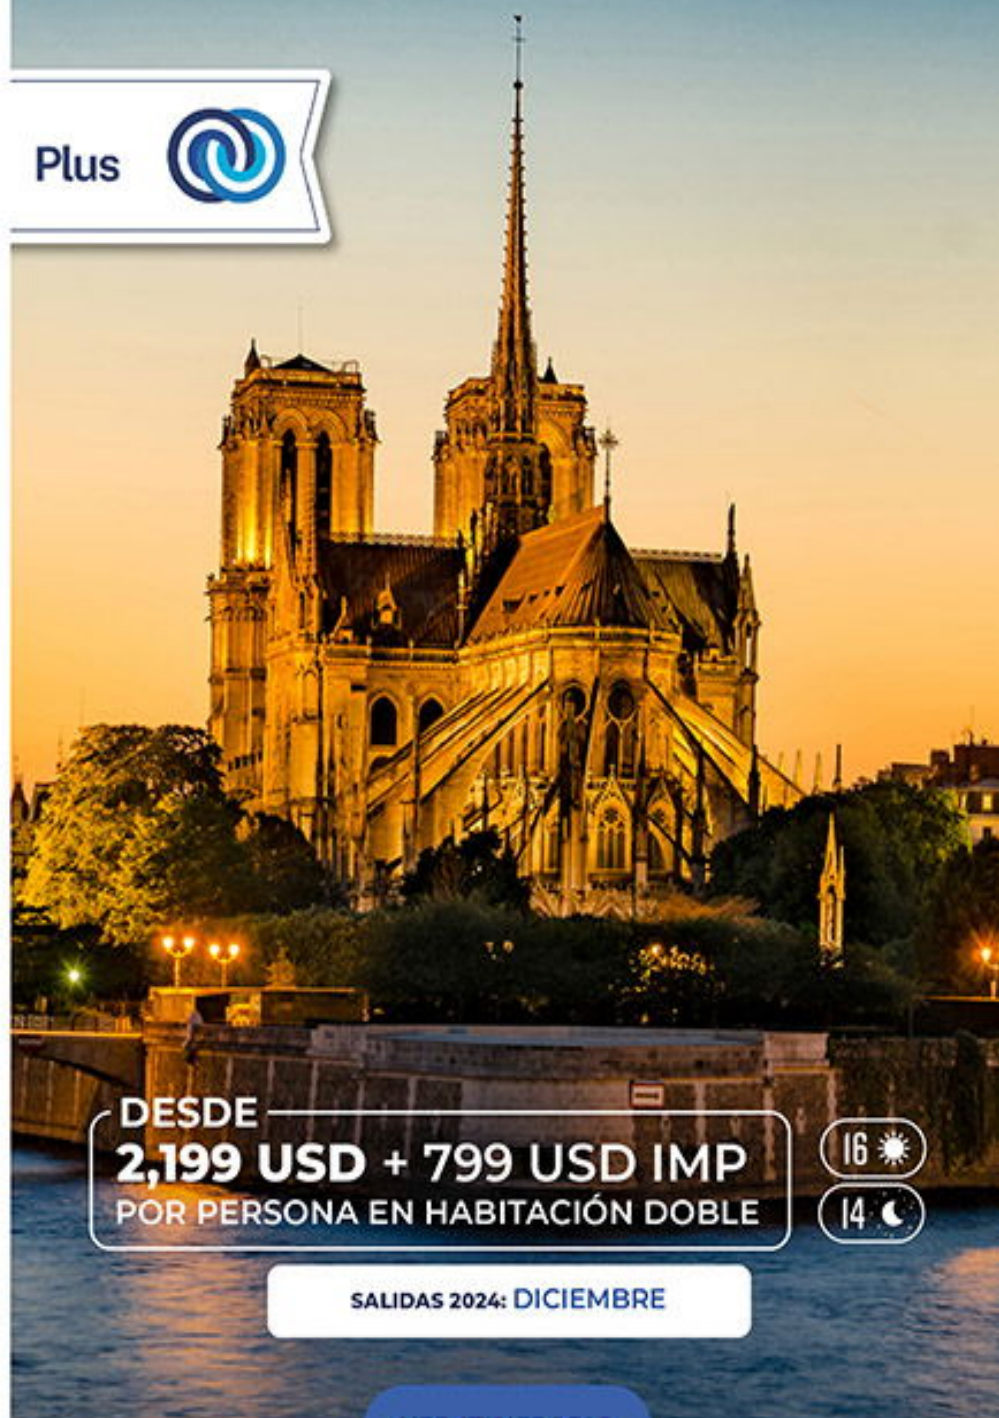

EUROPA

• ELEGANTE •

Plus

DESDE **2,199 USD + 799 USD IMP**
POR PERSONA EN HABITACIÓN DOBLE

16 ☀️

14 🌙

SALIDAS 2024: DICIEMBRE

VER ITINERARIO

CONSULTAR SUPLEMENTO