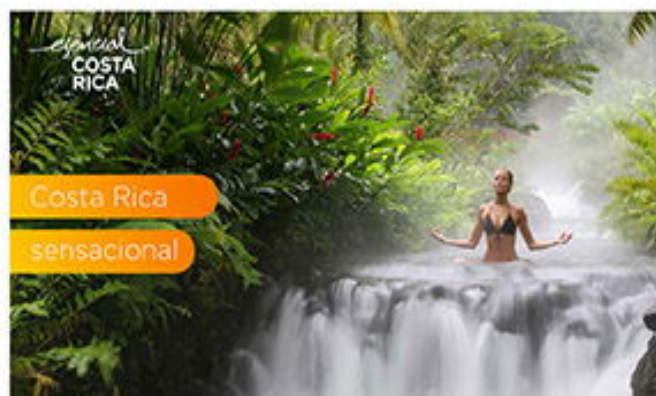

## Panamá y Playa

VUELO DESDE TULUM

DESDE

06 ☀ 05 🌙

**648 USD + 239 USD IMP**

POR PERSONA EN HABITACIÓN DOBLE

SALIDAS 2024

[CONSULTAR SALIDAS](#)