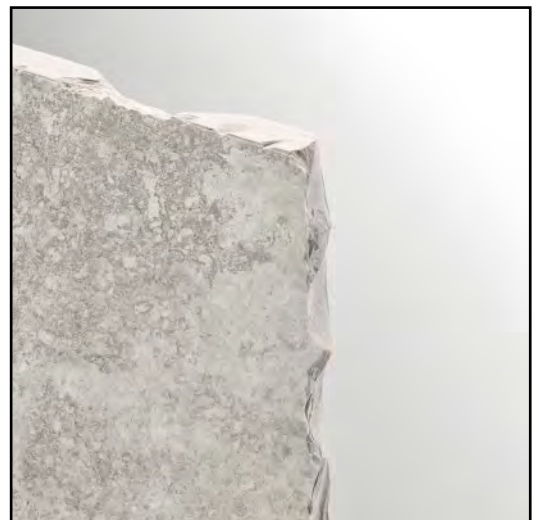

OPUS ANCIENT BRECCIATO

- EJPZ White Nat. Rett. ● T104
- EJQ1 Silver Nat. Rett. ● T104
- EJQ0 Cream Nat. Rett. ● T104
- EJTF Chocolate Nat. Rett. ● T104