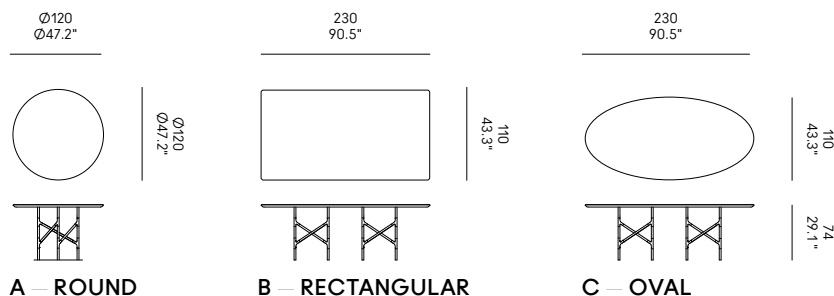

A – ROUND

B – RECTANGULAR

C – OVAL

	IT	EN	FR	ES	DE
(01) MVB	Metallo Verniciato Bronzo	Painted Bronze Metal	Métal Peint en Bronze	Metal Pintado de Bronce	Lackiertes Bronzeblech
(01) MVN	Metallo Verniciato Nero Ral7021	Painted Black Ral7021 Metal	Métal Peint en Noir Ral7021	Metal Pintado Negro Ral7021	Lackiertes Schwarzblech Ral7021
(01) MVO	Metallo Verniciato Oro	Painted Gold Metal	Métal Peint en Or	Metal Pintado de Oro	Lackiertes Goldblech
(05) MC	Marmo Carrara	Carrara Marble	Marbre Carrara	Mármol Carrara	Carrara-Marmor
(05) ME	Marmo Emperador	Emperador Marble	Marbre Emperador	Mármol Emperador	Emperador-Marmor
(05) MM	Marmo Marquina	Marquina Marble	Marbre Marquina	Mármol Marquina	Marquina-Marmor
(06) FA	Fenix Acciaio Hamilton	Fenix Hamilton Steel	Fenix Acier Hamilton	Fenix Hamilton Stahl	Fenix Acero Hamilton
(06) FN	Fenix Nero Ingo	Fenix Black Ingo	Fenix Noir Ingo	Fenix Negro Ingo	Fenix Schwarz Ingo
(06) FO	Fenix Oro Cortez	Fenix Gold Cortez	Fenix Or Cortez	Fenix Oro Cortez	Fenix Gold Cortez
(07) VR3005	Vetro Verniciato Rosso Ral3005	Painted Glass Red Ral3005	Verre Peint Rouge Ral3005	Vidrio Pintado Rojo Ral3005	Lackiertes Glas Rot Ral3005
(07) VR7006	Vetro Verniciato Beige Ral7006	Painted Glass Beige Ral7006	Verre Peint Beige Ral7006	Vidrio Pintado Beige Ral7006	Lackiertes Glas Beige Ral7006
(07) VR7013	Vetro Verniciato Bruno Ral7013	Painted Glass Brown Ral7013	Verre Peint Brun Ral7013	Vidrio Pintado Marrón Ral7013	Lackiertes Glas Braun Ral7013
(07) VR7024	Vetro Verniciato Grafite Ral7024	Painted Glass Graphite Ral7024	Verre Peint Graphite Ral7024	Vidrio Pintado Grafito Ral7024	Lackiertes Glas Graphit Ral7024
(07) VR7037	Vetro Verniciato Grigio Ral7037	Painted Glass Gray Ral7037	Verre Peint Gris Ral7037	Vidrio Pintado Gris Ral7037	Lackiertes Glas Grau Ral7037
(07) VR9011	Vetro Verniciato Nero Ral9011	Painted Glass Black Ral9011	Verre Peint Noir Ral9011	Vidrio Pintado Negro Ral9011	Lackiertes Glas Schwarz Ral9011
(07) VR9016	Vetro Verniciato Bianco Ral9016	Painted Glass White Ral9016	Verre Peint Blanc Ral9016	Vidrio Pintado Blanco Ral9016	Lackiertes Glas Weiß Ral9016