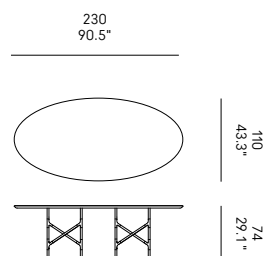

VIEW FINISHES

WATCH THE VIDEO REEL

CAD MODELS

ASSEMBLY AND WARRANTY

Back Office Commerciale / Sales Back Office

Italia	0434 1979 102	ordini@horm.it		https://wa.me/3904341979102
World	+39 0434 1979 101	orders@horm.it		https://wa.me/3904341979101

IT – Gambe in metallo verniciato come da finiture indicate nella tabella prezzi. Il top è disponibile in MDF accoppiato a marmo, Fenix o vetro retroverniciato. Il bordo in MDF del top ha lo stesso colore delle gambe

EN – Metal legs lacquered according to the finishes indicated in the price table. The top is available in MDF paired with marble, Fenix, or back-lacquered glass. The MDF edge of the top is the same color as the legs.

FR – Pieds en métal laqués selon les finitions indiquées dans le tableau des prix. Le plateau est disponible en MDF associé à du marbre, du Fenix ou du verre laqué à l'arrière. Le bord en MDF du plateau est de la même couleur que les pieds.

DE – Metallbeine, lackiert nach den in der Preisliste angegebenen Ausführungen. Die Tischplatte ist in MDF, kombiniert mit Marmor, Fenix oder rückseitig lackiertem Glas erhältlich. Der MDF-Rand der Tischplatte hat die gleiche Farbe wie die Beine.

ES – Patas de metal lacadas según los acabados indicados en la tabla de precios. El sobre está disponible en MDF emparejado con mármol, Fenix o vidrio lacado por detrás. El borde de MDF del sobre tiene el mismo color que las patas.

C – OVAL