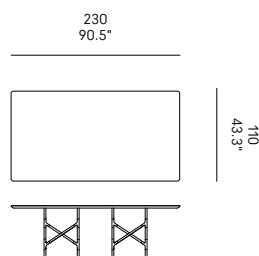

B – RECTANGULAR