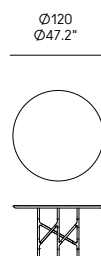

VIEW FINISHES

WATCH THE VIDEO REEL

CAD MODELS

ASSEMBLY AND WARRANTY

Back Office Commerciale / Sales Back Office

Italia	0434 1979 102	ordini@horm.it		https://wa.me/3904341979102
World	+39 0434 1979 101	orders@horm.it		https://wa.me/3904341979101

IT – Gambe in metallo verniciato come da finiture indicate nella tabella prezzi. Il top è disponibile in MDF accoppiato a marmo, Fenix o vetro retroverniciato. Il bordo in MDF del top ha lo stesso colore delle gambe

EN – Metal legs lacquered according to the finishes indicated in the price table. The top is available in MDF paired with marble, Fenix, or back-lacquered glass. The MDF edge of the top is the same color as the legs.

FR – Pieds en métal laqués selon les finitions indiquées dans le tableau des prix. Le plateau est disponible en MDF associé à du marbre, du Fenix ou du verre laqué à l'arrière. Le bord en MDF du plateau est de la même couleur que les pieds.

DE – Metallbeine, lackiert nach den in der Preisliste angegebenen Ausführungen. Die Tischplatte ist in MDF, kombiniert mit Marmor, Fenix oder rückseitig lackiertem Glas erhältlich. Der MDF-Rand der Tischplatte hat die gleiche Farbe wie die Beine.

ES – Patas de metal lacadas según los acabados indicados en la tabla de precios. El sobre está disponible en MDF emparejado con mármol, Fenix o vidrio lacado por detrás. El borde de MDF del sobre tiene el mismo color que las patas.

A – ROUND