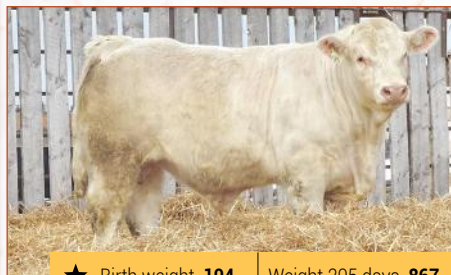

LOUB 1455K
Demi-frère maternel,
vendu à Henrico Duchêne
Maternal half brother, sold
to Henrico Duchêne

★ Birth weight	104	Weight 205 days	867	Weight 365 days	1446
BW	WW	YW	MILK	TM	Frame Score
4.5	74	133	18	55	6,7