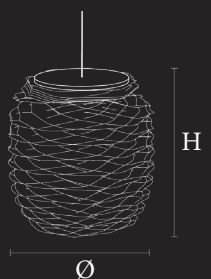

White

ONG-062-65-WH : Ø 650x320	Bulb E27 x1
ONG-061-85-WH : Ø 850x400	Bulb E27 x3
ONG-063-100-WH : Ø 1000x400	Bulb E27 x5
ONG-063-120-WH : Ø 1200x500	Bulb E27 x5

KENTANG

Table lamp : Ø 350 x 550
 GEDE : Ø 600 x 360
 CENIK : Ø 350 x 350