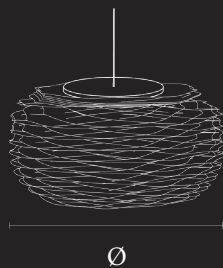

White

ONG-062-65-WH : Ø 650x320	Bulb E27 x1
ONG-061-85-WH : Ø 850x400	Bulb E27 x3
ONG-063-100-WH : Ø 1000x400	Bulb E27 x5
ONG-063-120-WH : Ø 1200x500	Bulb E27 x5

KENTANG

Table lamp : Ø 350 x 550
 GEDE : Ø 600 x 360
 CENIK : Ø 350 x 350