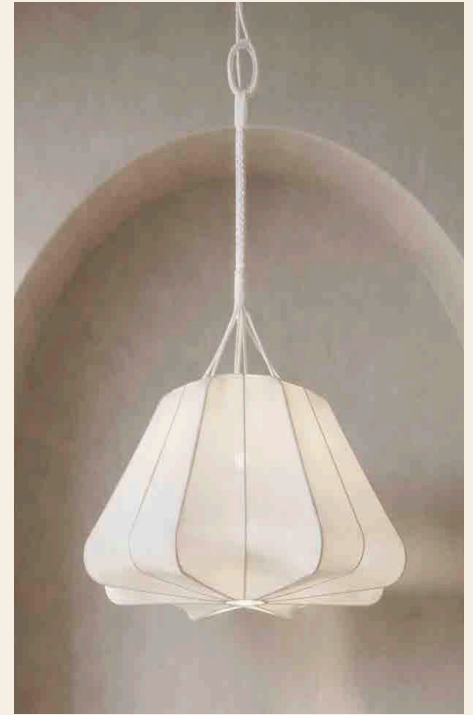

Limpet | M0-0136

White

Material | Plain silk and metal
Size : Ø 750 × H 350
Bulb Type | E27 (x1)