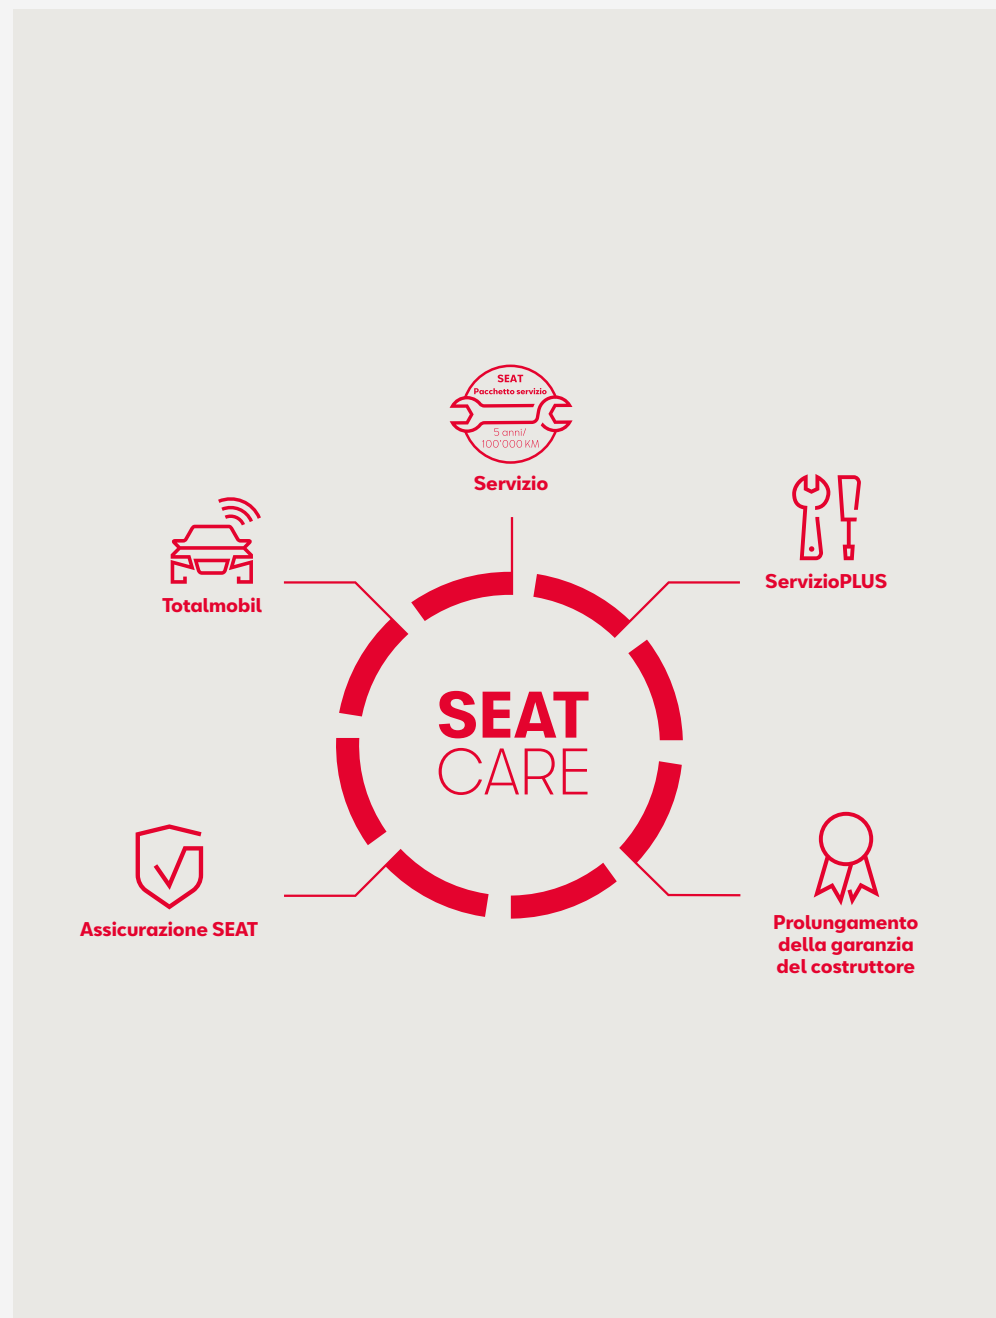

40% Vantaggio di prezzo