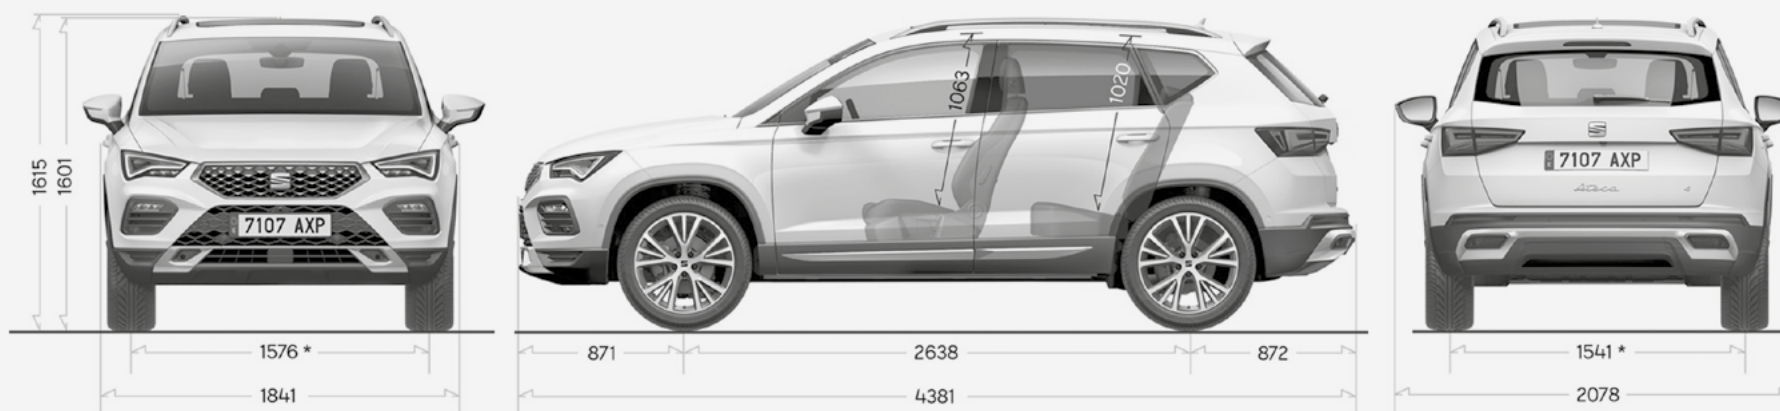

DATI TECNICI

1.5 TSI EVO (ACT)

PESI

DSG 7

Peso a vuoto (incl. autista 75 kg)	kg	1418
Peso totale	kg	1940
Carico rimorchiabile	kg	1600
Carico sul tetto	kg	75
Peso appoggio	kg	88

ALTRE MISURE

Volume bagagliaio, metodo di misurazione VDA	l	510-1604
Volume del serbatoio	l	50
Diametro di svolta	m	10.8