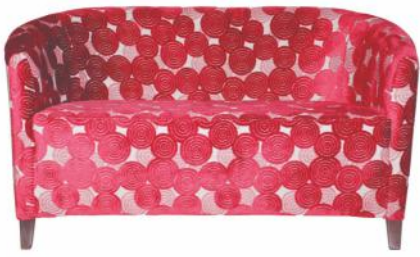

Fine Bar Stool
COM/FAUX / Polished_G
Height - 1000 Width - 470 Depth - 470 Seat Height - 740
COM - 0.3m MOQ - N/A

Flitwick Sofa

COM/FAUX_G
Height - 640 Width - 1600 Depth - 920 Seat Height - 440
COM - 4.5m MOQ - N/A