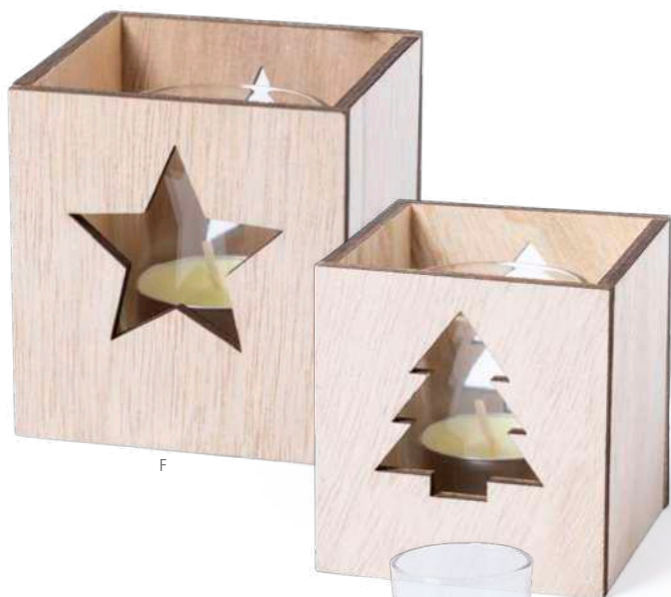

### Keylax 6904

Bougie Aromatique. Bois/ Verre. Arôme Vanille.  
Aromatic Candle. Wood/ Glass. Vanilla Aroma.

7.5 x 8 x 7.5 cm 100 / 50 Print Code: E(1), L1, L2