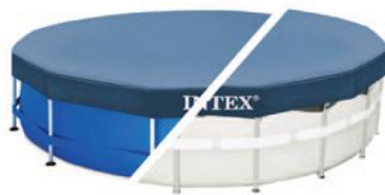

COBERTOR DE INVIERNO

Para piscinas metal frame INTEX.

019410 De Ø 305 cm. **14'95**

019412 De Ø 366 cm. **19'95**