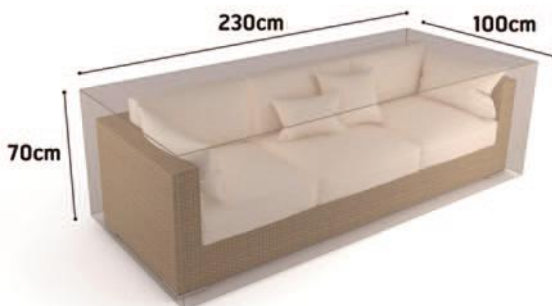

TEXTIL

FUNDA SOFÁ
Impermeable y ajustable mediante una cuerda situada en el interior. Transpirable, con tratamiento anti-UV.

016937	1 PLAZA	70x95x95 cm.	17'95
016938	2 PLAZAS	70x140x85 cm.	17'95
016939	3 PLAZAS	70x230x100 cm.	23'95