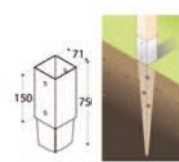

SOPORTE PLETINA CON PUNTA

Indicada para fijación postes de madera.
191216 70 x70 mm. Medidas 750x71x150 mm. **8'45**
191217 90x90 mm. Medidas 750x91x150 mm. **11'95**