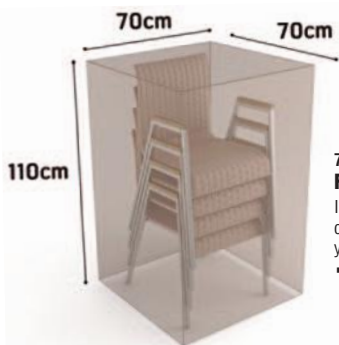

754094
FUNDA SILLAS APILADAS VISÓN
Impermeable y ajustable mediante una cuerda situada en el interior. Transpirable y con tratamiento anti-UV. 110x70x70 cm.
13'95