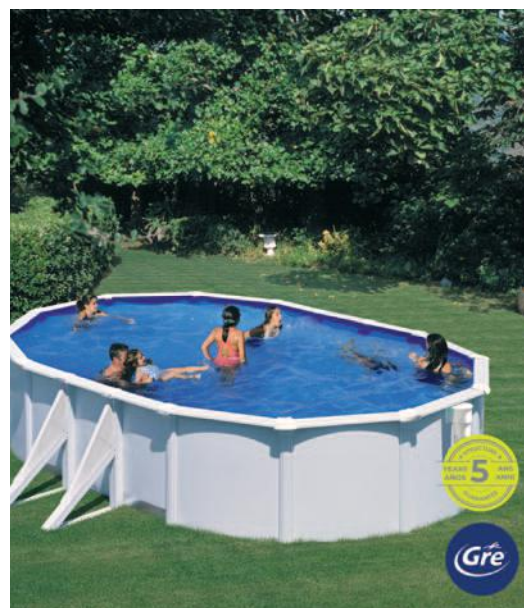

013318
PISCINA ACERO BLANCA OVALADA CON COLUMNAS Y FILTRO DE CARTUCHO

Medida 610x375x120 cm. Incluye escalera galvanizada, filtro de cartucho de 3.8 m³/h y liner azul.

1.695

PISCINA REDONDA PRISM FRAME INTEX

Sistema Hydro Aeration Technology. Fabricada con triple capa de PVC/poliéster. Estructura recubierta de pintura epoxy antióxido.

036357 Ø 305x76 mm.

Capacidad 4.485 l. Depuradora de cartucho tipo H con capacidad de filtración de 1.250 l/h.

175

036358 Ø 366x99 mm.

Depuradora cartucho tipo A con capacidad de filtración de 2.006 l/h. Escalera de seguridad.

Capacidad 8.600 l.

325

036359 Ø 427x107 mm.

Con bomba filtro A de 2700 l/h + Escalera + Cobertor + Tapiz suelo. Capacidad 12.706 l.

459