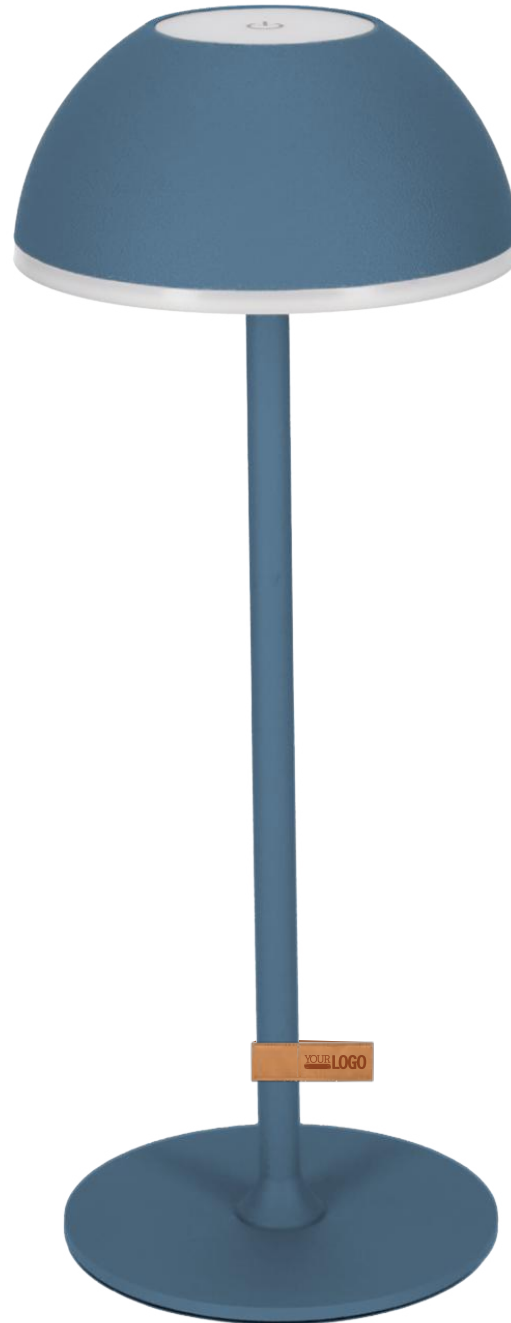

LED TAFELLAMP

Deze gezellige sfeermaker is oplaadbaar en door het stijlvolle ontwerp geschikt voor iedere plek in huis. De lamp is op te laden middels de bijgeleverde USB-C kabel. Schakel de lamp in met het knopje aan de onderkant. Tik op de bovenkant van de lamp om te switchen tussen wit licht en warm licht. Houd de bovenkant langer ingedrukt om het licht te dimmen en weer feller te maken.

Kleur: Eigen huisstijlkleur (PMS bij benadering)
Materiaal: Metaal, Kunststof
Afmeting in gebruik ca.: Ø 11 x 28,5 cm
Afmeting in verpakking ca.: 11,5 x 11,5 x 30 cm
Gewicht: 0,49 kg
Verpakking: Kraftbox
Verpakkingseenheid: 6 per omdoos

Personalisatiemogelijkheden:

- Eigen huisstijlkleur (PMS bij benadering)
- Eigen layout handleiding
- Eigen layout kraft showdoos
- Logo op pu label

MOQ:

Mogelijk vanaf 1000 stuks