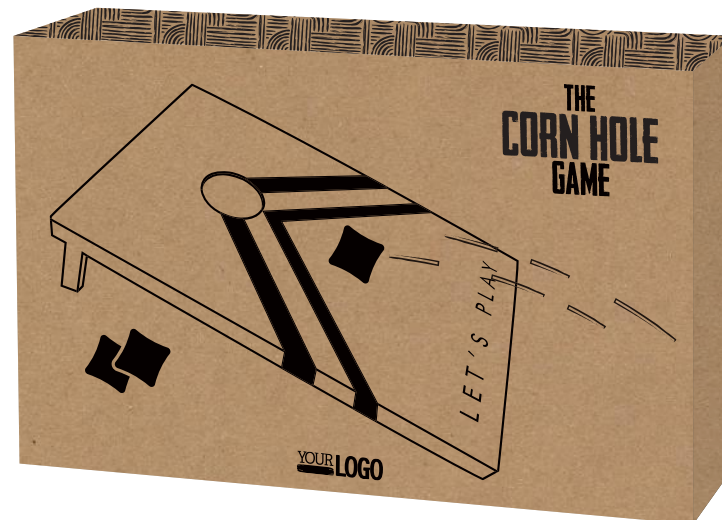

Kleur: Eigen huisstijlkleur (PMS bij benadering)
Materiaal: MDF
Afmeting in gebruik ca.: 60 x 39,5 x 15 cm
Afmeting in verpakking ca.: 60,8 x 40,3 x 4,3 cm
Gewicht: 2,40 kg
Verpakking: Kraftbox
Verpakkingseenheid: 4 per omdoos

THE CORN HOLE GAME
SPELREGELS

Voorbereiding:
Speel een potje steen, papier, scharer om te bepalen welk team er als eerste mag beginnen.

Elk team krijgt 3 zakjes van dezelfde kleur.

Plaats beide bord en 8 meter bij elkaar vandaan.

Er komt één speler van ieder team bij een bord te staan. Dus één teamegenoot en één persoon uit het andere team.

Spelen:
Gooi om de beurt een zakje tot beide teams 3 zakjes hebben gegooid op hetzelfde bord. Dit is één ronde van het spel.

Een worp in het gat is 3 punten waard, een worp op het bord is 1 punt waard. Het doel is om precies 21 punten te behalen.

Punten worden nadat alle zakjes gegooid zijn van elkaar afgetrokken en opgeteld bij de score van het winnende team (zie voorbeeld). Als een team over de 21 punten zit, gaat het team terug naar 15 punten.

Het winnende team mag de volgende ronde starten.

Voorbeeld:
Team A heeft 9 punten behaald, team B heeft 7 punten behaald. Team A wint deze ronde dus met 2 punten. Deze 2 punten worden opgeteld bij het totaal.

In dit geval staat het nu dus 2-0 voor team A. Team A begint de volgende ronde. Deze puntentelling blijft zo oprekenen tot een team bij de 21 punten is. Gaat het team hier overheen zakken ze terug naar 15 punten.

YOUR LOGO