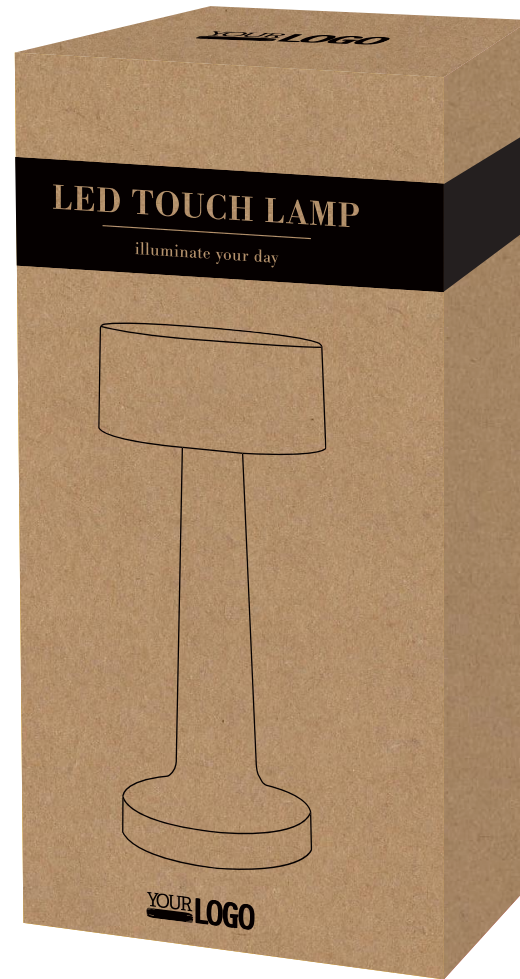

LED TOUCH LAMP

Deze stijlvolle tafellamp is oplaadbaar en daardoor geschikt voor iedere plek in huis. Door de luxe uitstraling is deze lamp echt een toevoeging aan je interieur. De lamp is op te laden middels de bijgeleverde USB-C kabel. Schakel de lamp in met het knopje aan de onderkant. Tik op de bovenkant van de lamp om te switchen tussen wit licht en warm licht. Houd de bovenkant langer ingedrukt om het licht te dimmen en weer feller te maken.

Kleur: Eigen huisstijlkleur (PMS bij benadering)
Materiaal: Metaal
Afmeting in gebruik ca.: Ø 9,5 x 22,5 cm
Afmeting in verpakking ca.: 10 x 10 x 22,8 cm
Gewicht: 0,27 kg
Verpakking: Kraftbox
Verpakkingseenheid: 6 per binnendoos / 24 per omdoos