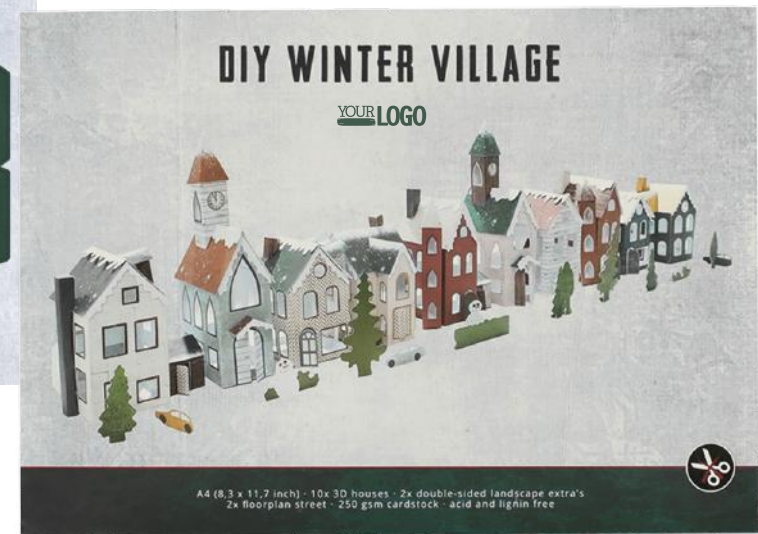

Kleur: Eigen huisstijlkleur

Materiaal: Papier

Afmeting in gebruik ca.: 29,5 x 21 x 0,5 cm

Afmeting in verpakking ca.: 29,5 x 21 x 0,5 cm

Gewicht: 0,22 kg

Verpakking: Sticker

Verpakkingseenheid: 12 per binnendoos / 48 per omdoos