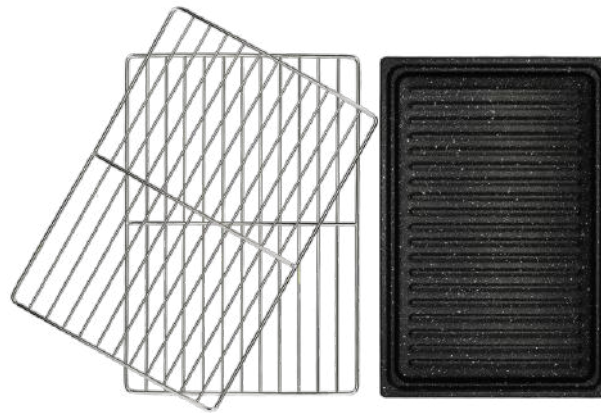

OUTDOOR BBQ MET GRILL

Ontdek de ultieme vrijheid van buiten koken! De barbecue heeft uitklapbare poten en kan zowel op het gras, het asfalt als op tafel gebruikt worden. De barbecue heeft een handige lade waar de briketten in aangestoken kunnen worden. De barbecue wordt geleverd met twee grillroosters en een grillplaat. Op de grillplaat en het grillrooster kunnen de lekkerste gerechten bereid worden.

Kleur: Eigen huisstijlkleur (PMS bij benadering)

Materiaal: Metaal

Afmeting in gebruik ca.: 56 x 20 x 20 cm

Afmeting in verpakking ca.: 64 x 24 x 12 cm

Gewicht: 3 kg

Verpakking: Per stuk in een full colour showdoos

Verpakkingseenheid: 2 per omdoos

Personalisatiemogelijkheden:

- Eigen huisstijlkleur (PMS bij benadering)
- Logo bedrukking op de voorzijde
- Eigen layout full colour showdoos