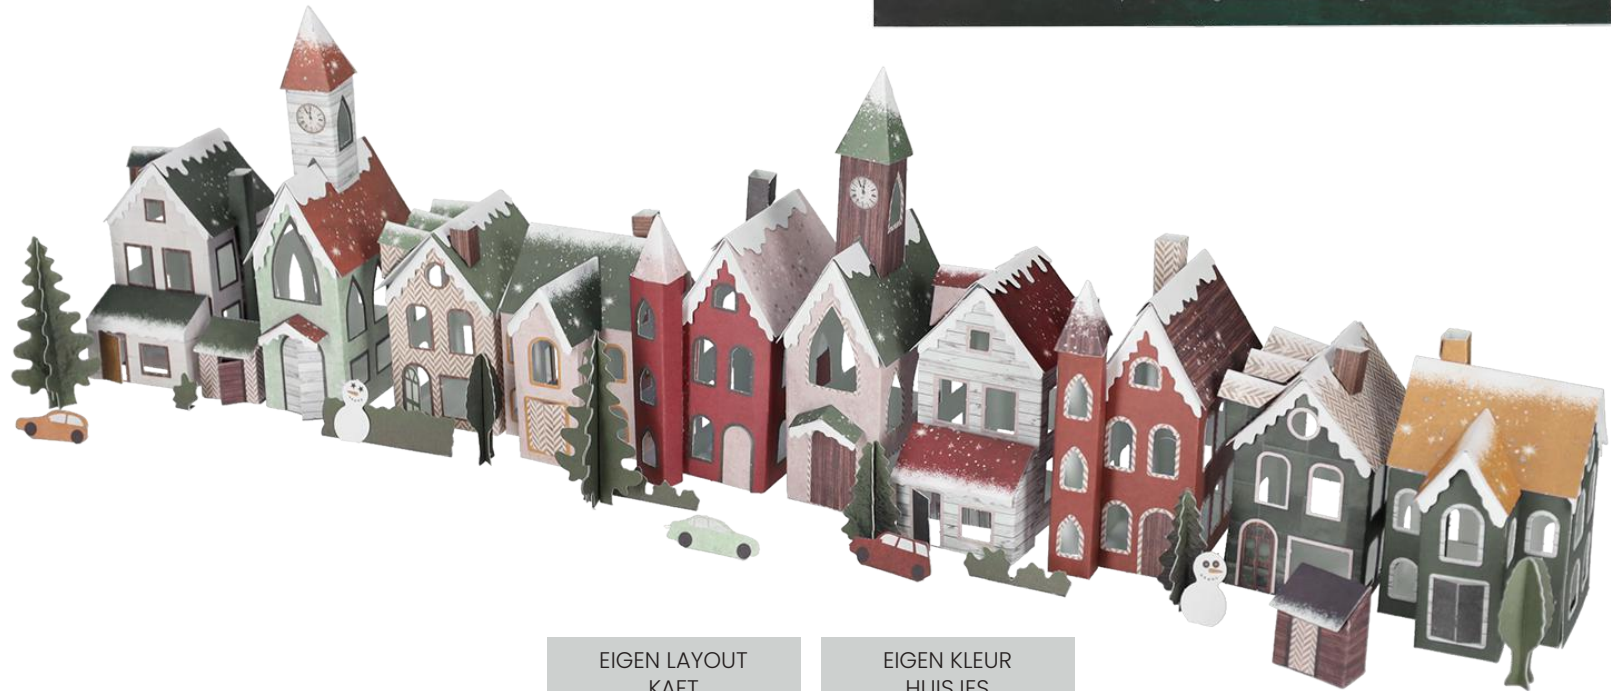

DIY WINTER DORP

Bouw een prachtig kerstdorp met dit doe-het-zelf pakket. De set bestaat uit een plattegrond waarop alle huisjes neergezet kunnen worden. In totaal kun je tien vrolijke 3D huisjes in elkaar zetten. Daarnaast zijn er ook nog twee vellen met decoraties die gebruikt kunnen worden om het geheel aan te kleden. Voeg LED verlichting toe voor extra sfeer en creëer in een handomdraai een prachtig winters dorpje!

Kleur: Eigen huisstijlkleur

Materiaal: Papier

Afmeting in gebruik ca.: 29,5 x 21 x 0,5 cm

Afmeting in verpakking ca.: 29,5 x 21 x 0,5 cm

Gewicht: 0,22 kg

Verpakking: Sticker

Verpakkingseenheid: 12 per binnendoos / 48 per omdoos

EIGEN LAYOUT
KAFT

EIGEN KLEUR
HUISJES

Personalisatiemogelijkheden:

- Eigen layout kaft
- Eigen kleur huisjes

MOQ:

Mogelijk vanaf 2000 stuks