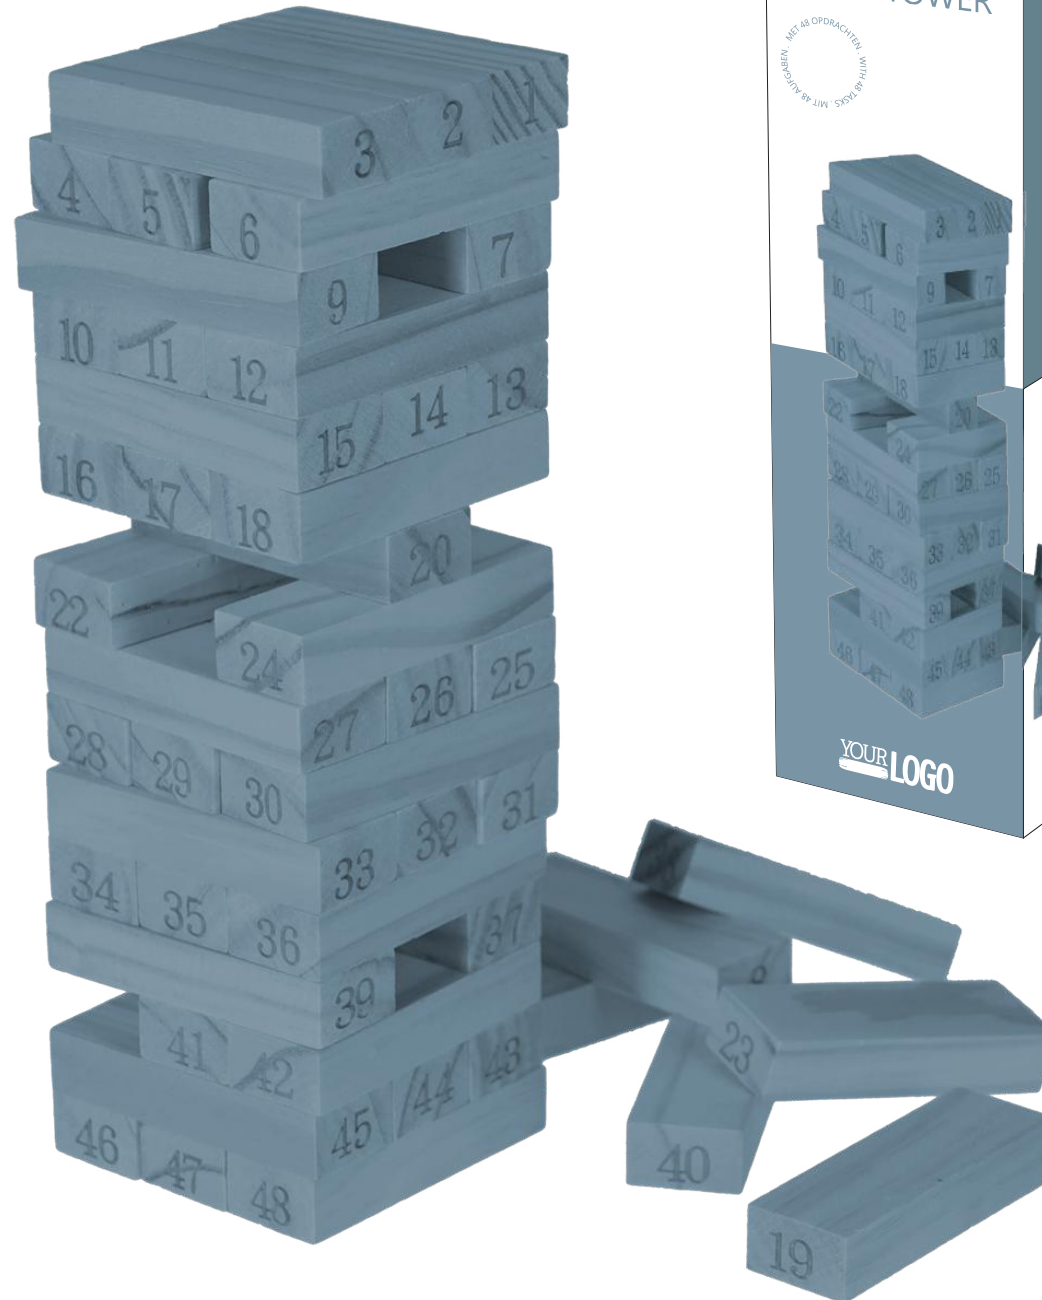

Kleur: Eigen huisstijlkleur (PMS bij benadering)

Materiaal: Hout

Afmeting in gebruik ca.: 7,5 x 7,5 x 23,8 cm

Afmeting in verpakking ca.: 8 x 8 x 24,5 cm

Gewicht: 0,68 kg

Verpakking: Colorbox

Verpakkingseenheid: 12 per binnendoos / 24 per omdoos