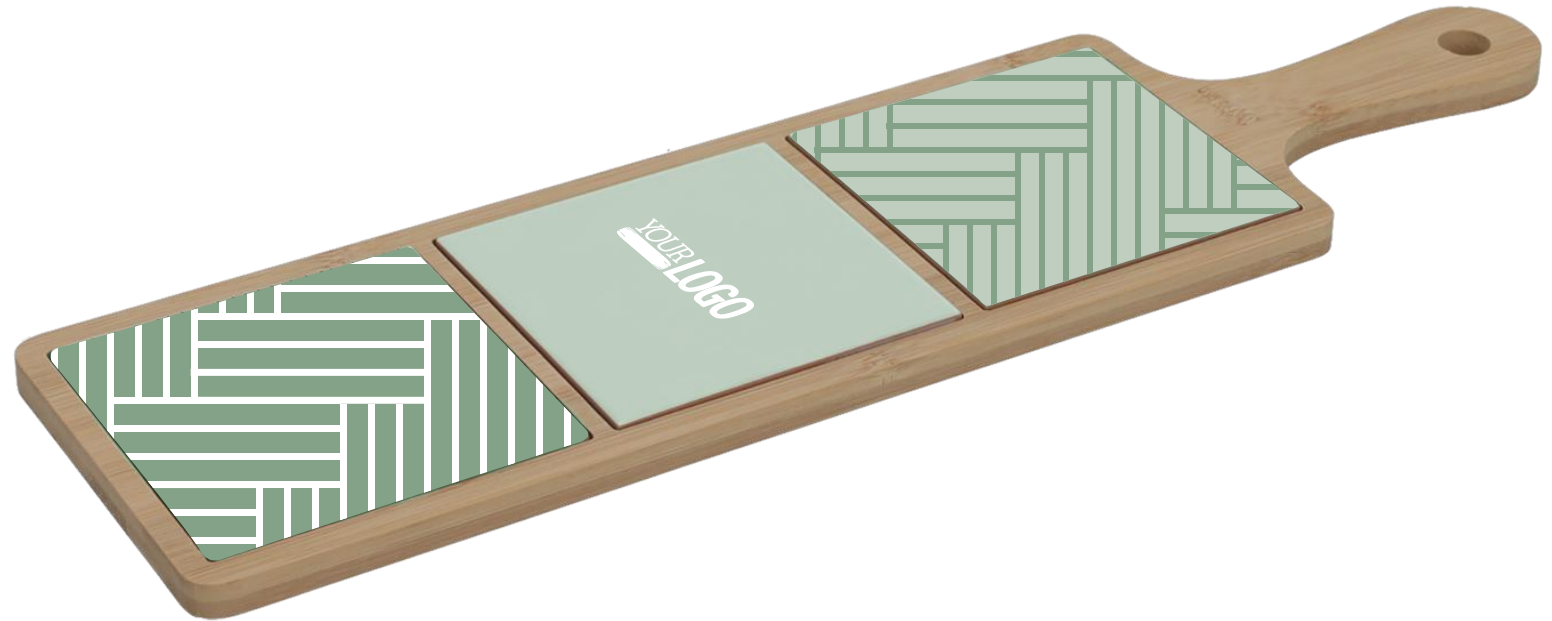

SERVEERPLANK TEGELTJES

Deze plank van duurzaam bamboehout is voorzien van drie vrolijke tegeltjes. Door de verschillende prints op de keramieken tegels krijgt deze plank een unieke uitstraling. Combineer dit product met andere items uit de MOOD FOR FOOD lijn voor een stijlvol geheel! Dit artikel is niet vaatwasser bestendig. Was het product met de hand af voor een langdurig gebruik en behoud van kwaliteit.

Kleur: Eigen huisstijlkleur (PMS bij benadering)
Materiaal: Bamboe, Keramiek
Afmeting in gebruik ca.: 44 x 12 x 1 cm
Afmeting in verpakking ca.: 44 x 12 x 1 cm
Gewicht: 0,54 kg
Verpakking: Sticker
Verpakkingseenheid: 8 per binnendoos / 16 per omdoos

Personalisatiemogelijkheden:

- Eigen huisstijlkleur (PMS bij benadering)
- Eigen layout tegeltjes

MOQ:

Mogelijk vanaf 1000 stuks