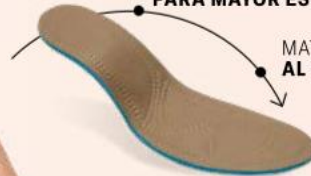

SUELA
ANTIDERRAPANTE

PLANTILLA
ACOJINADA

shosh®

CASUAL Look

Plantilla
CONFORT MEMORY FOAM

APLICACIÓN EN TALÓN
PARA MAYOR ESTABILIDAD

MATERIAL SUAVE
AL TACTO

ID 1027824
SHOSH® 1103
Corte: Tipo napa
Tallas: 23-27 sólo enteros