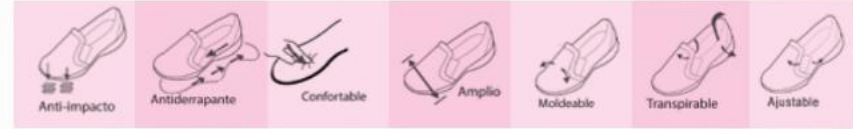

HORMA
DOBLE ANCHO

VELCRO EN TALÓN

SISTEMA
DE VELCRO

CORTE
LICRA

CALZADO
PARA DIABÉTICO

ID 1221816

AWWA W508
Corte: Textil licra
Tallas: 23-26 sólo enteros

ID 1049732

ADDITION TO COMFORT 641T
Corte: Piel borrego
Tallas: 22-27
Plantilla: Piel

Calidad para ti

ID 1048255
BIO SHOES 7530
Corte: Piel mestizo/Tipo licra
Forro: Piel res
Tallas: 22-27

- IDEAL PARA JUANETES**
- PLANTILLA REMOVIBLE**
- CALZADO PARA DIABETICO**