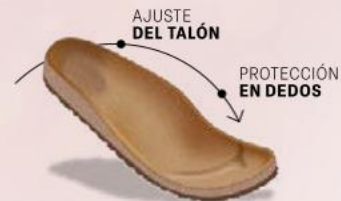

SUELA
 ANTIDERRAPANTE

ID 1128471
SHOSH® 8177
 Corte: Tipo napa
 Suela: Antiderrapante
 Tallas: 22-26 sólo enteros

NEW STYLE

Plantilla
PREMOLDEADA

SUELA
ANTIDERRAPANTE

NUEVOS HERRAJES

ID 1193442
VI LINE FASHION® 8102
Corte: Tipo napa
Suela: Antiderrapante
Tallas: 23-26 sólo enteros