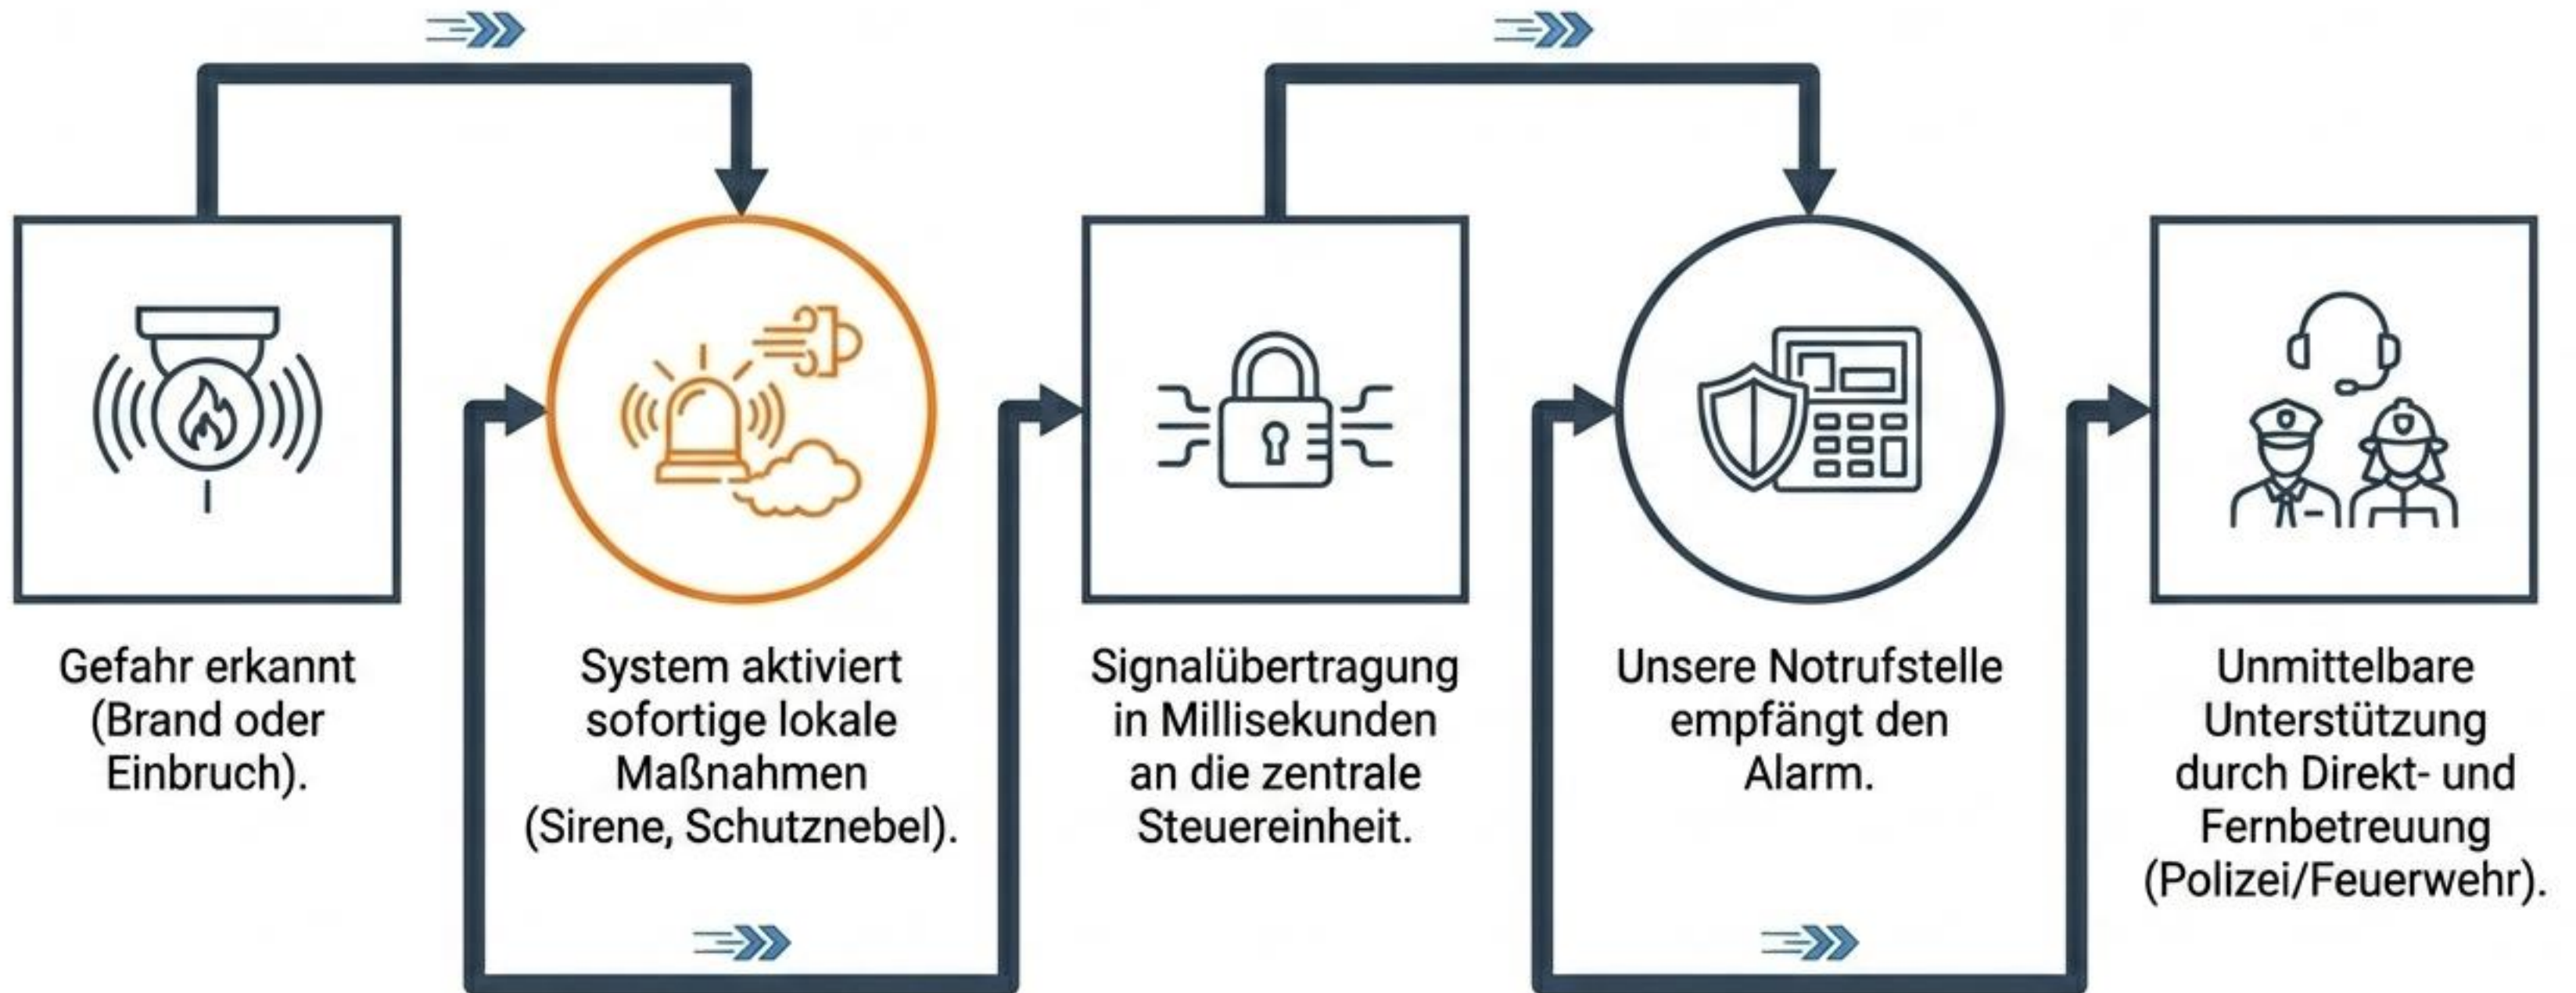

## Zutritt

Elektronische Schließsysteme und Zutrittskontrolle.

Betrieben über IP-Technik oder autark per Batterie (keine komplexe Verkabelung am Türblatt nötig).

# Die RoHaTEC Lösungs-Matrix

System	Primäre Gefahr	Technologie	Wirkungsweise
● Alarmanlagen	Einbruch / Überfall	Bus/Funk	● Präventiv & Reaktiv (Nebel/Reizgas)
● Brandschutz	Feuer / Rauch	EN 54, Bus/Funk	● Frühwarnung & Evakuierung
● Videoüberwachung	Vandalismus / Diebstahl	IP/HD-CVI	● Investigativ & Abschreckung
● Zutrittskontrolle	Unbefugter Zutritt	IP/Autark	● Präventiv & Organisatorisch

# Das integrierte Ökosystem: Anatomie eines Alarms