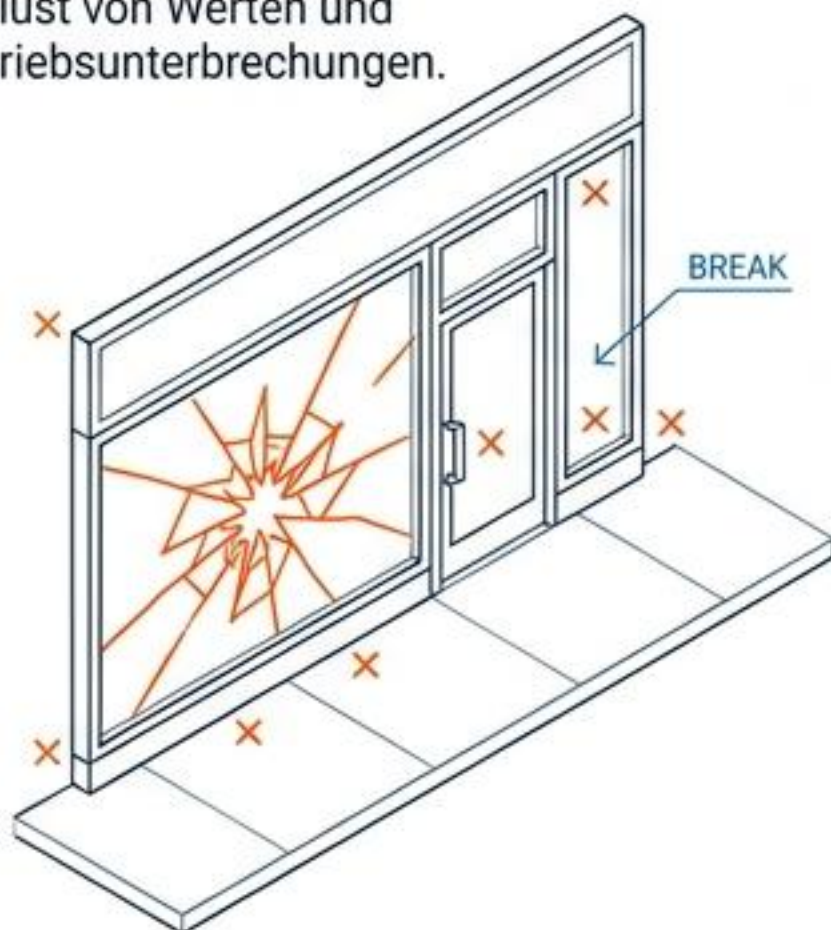

Wenn Sekunden über Existenzen entscheiden

Vandalismus & Diebstahl

Verlust von Werten und Betriebsunterbrechungen.