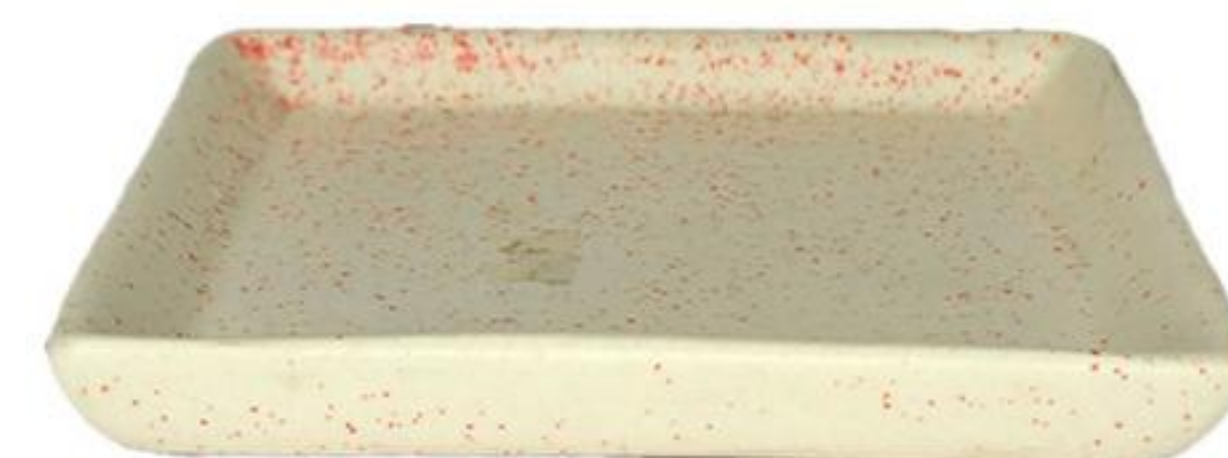

IVORY SERVE PLATTER

SWO2-011 - 22.5 cm x 10 cm x 2.5 cm

TWILIGHT DUSK PLATTER

SWO2-012 - 31.5 cm x 10.5 cm x 3.5 cm

CLASSIC WHITE PLATTER
SWO2-013 - 20 cm x 20 cm x 2.5 cm

LATTE STRIPE PLATTER
SWO2-014 - 30 cm x 11 cm x 3 cm

GOLDEN GILD PLATTER
SWO2-019 - 11 cm x 11 cm x 1 cm

CLASSIC PLATTER
SWO2-020 - 26 cm x 21 cm x 3 cm

BEIGE BLOSSOM PLATTER
SWO2-025 - 32.5 cm x 16 cm x 2 cm

BLANC SPOT PLATTER
SWO2-026 - 26 cm x 16 cm x 2.5 cm