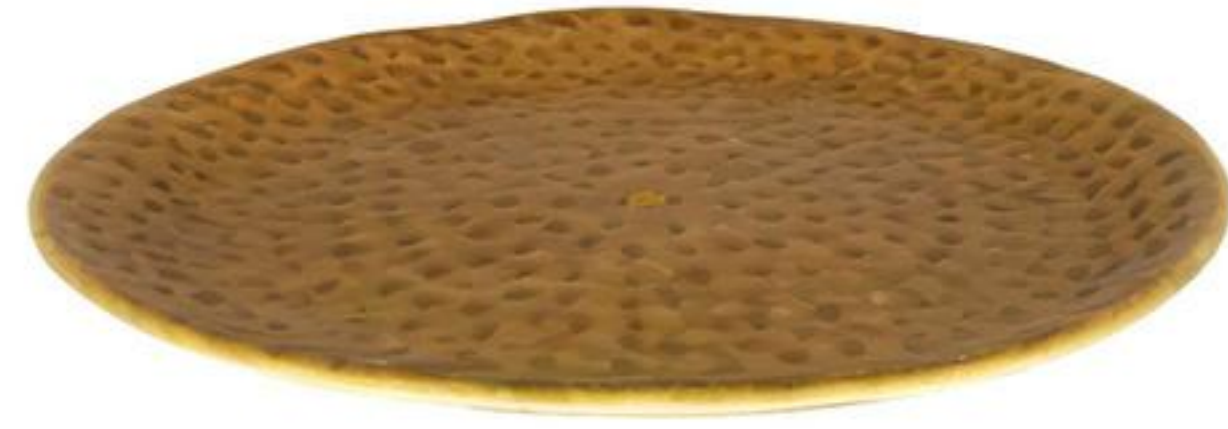

IMPRINT EARTH PLATTER

SWO2-O27 - 28 cm x 22 cm x 2 cm

CLASSIC CONTRAST PLATTER

SWO2-O28 - 16 cm x 11 cm x 2 cm

IVORY EDGE PLATTER

SWO2-O29 - 26 cm x 18 cm x 5 cm

STONE RIDGE PLATTER

SWO2-O30 - 20 cm x 14 cm x 2 cm

SUN BEAM PLATTER

SWO2-O31 - 30 cm x 20 cm x 3 cm

MOCHA GLAZE PLATTER

SWO2-O32 - 27 cm x 17.5 cm x 2.5 cm

GOURMET SERVE PLATTER

SWO2-O33 - 34 cm x 26 cm x 2.5 cm

DESIGN FUSION PLATTER

SWO2-O34 - 30 cm x 20 cm x 3 cm