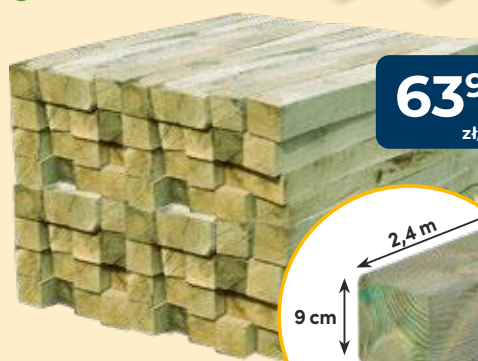

Stwórz własną konstrukcję ogrodową

Łącznik belki kwadratowej 9x9 cm

- 1 GPL - **33,99 zł**
- 2 GPT - **43,99 zł**
- 3 GPX - **54,99 zł**
- 4 GPY - **43,99 zł**

od **33⁹⁹**
zł/szt.

63⁹⁹
zł/szt.

Kantówka gładka
wym. 9x9 cm, dł. 2,40 m