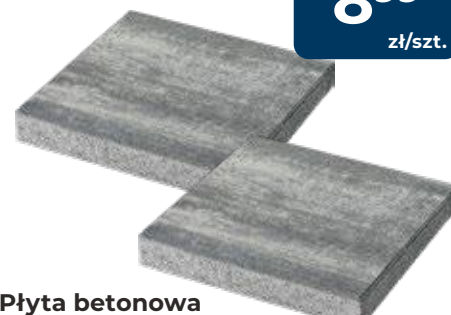

**Płyta betonowa
chodnikowa MEGAN**

wym. 35x35x5 cm, kolor stalowo-biały