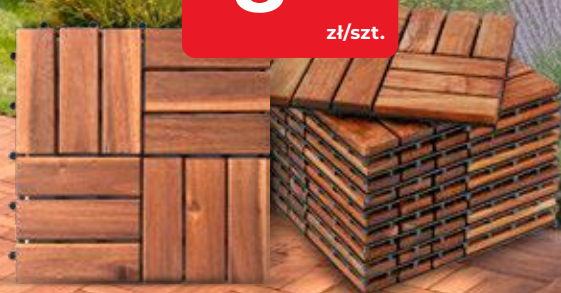

HiTmrówki

229

zł/zest.

Zestaw BISTRO - stolik o śr. 60 cm + 2 krzesła;
poza zestawem: stolik - 85 zł/szt., krzesło - 72 zł/szt.

Idealne
Idealne
Połączenie

HiTmrówki

8⁹⁹

zł/szt.