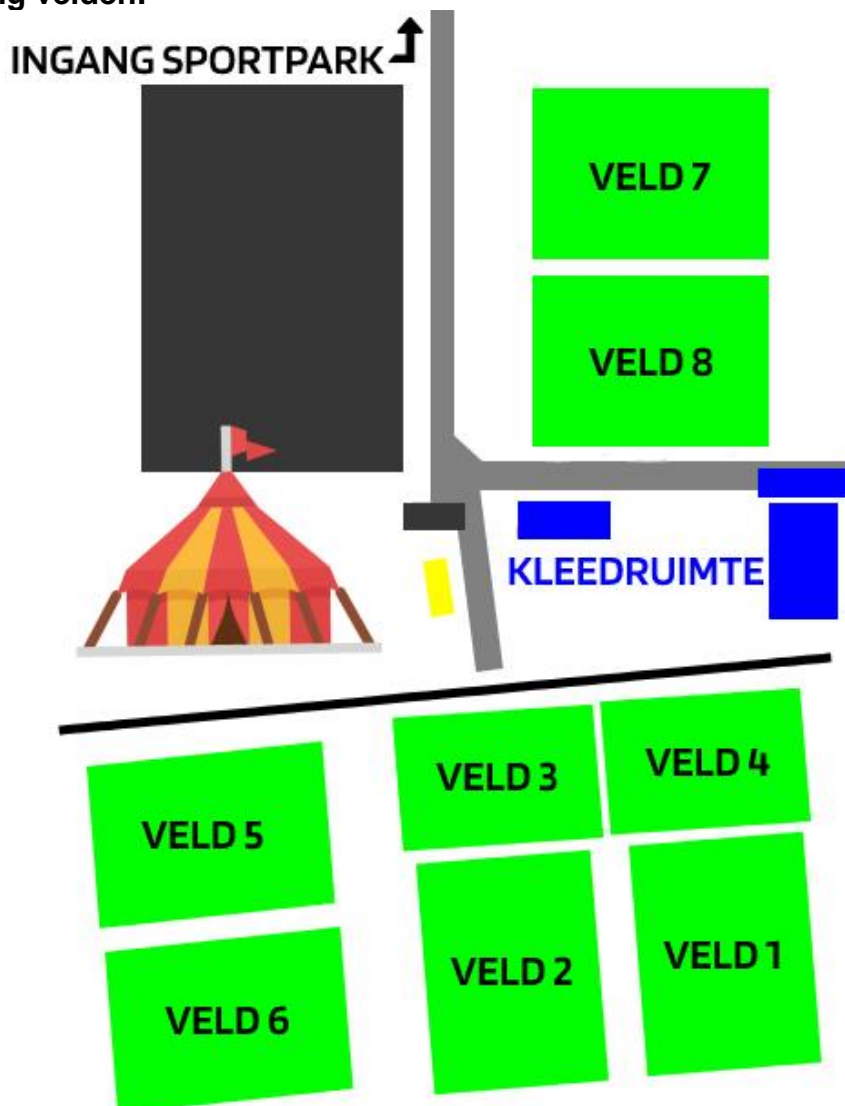

Friet, snacks & luxe stokbroodjes:

Café-zaal de Koster
www.cafe-dekoster.nl/catering

Line-up:

- Dj Peer Tieleman
- Party Hardy
- The Allstarz

Scheidsrechters:

Mart Huijbregts
Geert Peters
Hans van Mill
Frank Krekels
Jos Dirkx
Mario Faasen

Ben van der Heijden
Frank Michiels
Patrick Jansen
Hans Panjoel
Jan Vosters
Willem Jansen

Dirk van Loon
Wil Lavrijsen
Tom Maas
Bart de Leest
Rob Gerritsen
Mandy Lavrijsen

Hoofd Arbitrage:

Mart Huijbregts

Indeling velden: