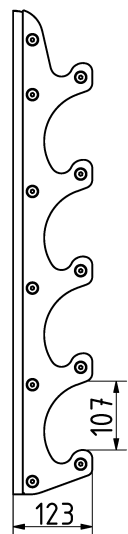

BESTRONG

[bestronghungary](#) [bestronghungary](#) [bestrong.com](#) hello@bestrong.com