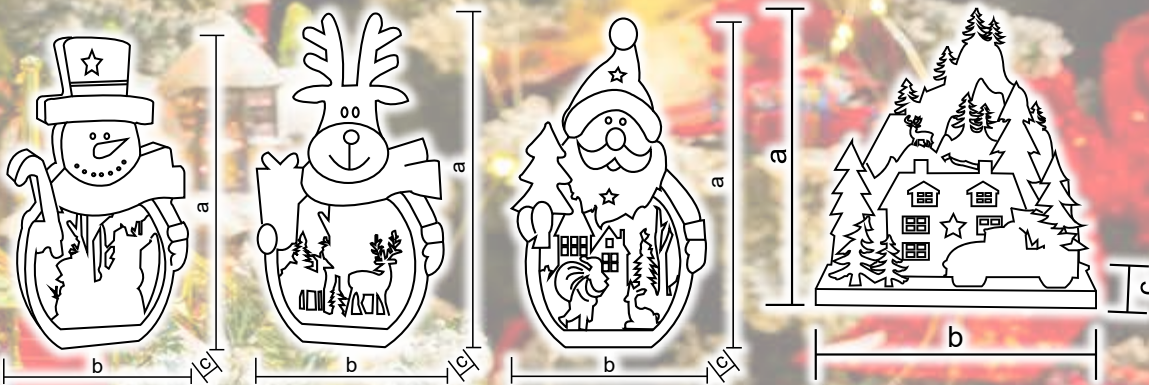

Tracon Šifra	Šifra 2	Broj LED dioda (kom)	a (cm)	b (cm)	c (cm)	Baterija
CHRSMW3WW	X22088	3	16	11	4	2 x AAA*
CHRRDW3WW	X22089	3	16	11	4	2 x AAA*
CHRSCW3WW	X22090	3	16	11	4	2 x AAA*
CHRWHC10WW	X22087	10	21.5	16.8	5.6	2 x AA*

* Baterije nisu u sklopu!