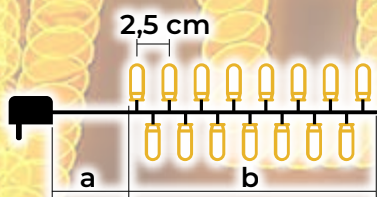

Tracon Šifra	Šifra 2	Broj LED dioda (kom)	Temperatura boje	a (m)	b (m)	Snaga (W)
CHRSTHOSC200WW	X25035	200	toplo bela/hladno bela	2	5	3.6
CHRSTHOSC400WW	X25036	400	toplo bela/hladno bela	2	10	3.6
CHRSTHOSC800WW	X25037	800	toplo bela/hladno bela	5	20	6
CHRSTHOSC2000WW	X25038	2000	toplo bela/hladno bela	5	50	8.4