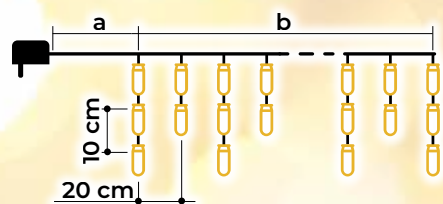

Tracon Šifra	Šifra 2	Broj LED dioda (kom)	Temperatura boje	a (m)	b (m)	Snaga (W)
CHRIOB5WW	X22022	125	toplo bela	5	5	3.6
CHRIOB10WW	X22023	250	toplo bela	5	10	6