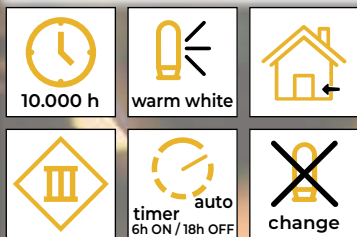

Dekoracije za prozore, lanci

Tracon Šifra	Šifra 2	Broj LED dioda (kom)	a (cm)	b (cm)	c (cm)	d (cm)	e (cm)	Baterija
CHRWS40WW	X23009	40	50	19	150	5.8	5.8	3 × AA*
CHRWSF47WW	X23021	47	29.5	21.5	120	10	10	3 × AA*

* Baterije nisu u sklopu!