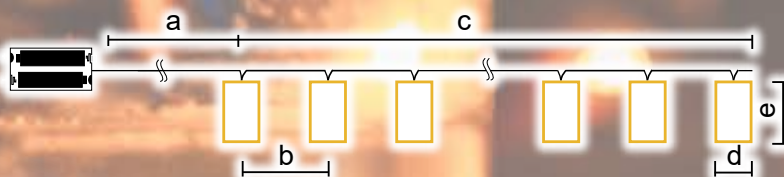

Tracon Šifra	Šifra 2	Broj LED dioda (kom)	a (cm)	b (cm)	c (cm)	d (cm)	e (cm)	Baterija
CHRMA40WW	X23015	40	32.5	3	120	0.8	0.8	3 × AA*
CHRMB40WW	X23016	40	31.5	3	120	0.8	0.8	3 × AA*
CHRM30WW	X23018	30	39	1.3	290	1.3	1.3	3 × AA*
CHRSTBGM20WW	X22065	20	30	10	190	1.5	1.5	2 × AA*

* Baterije nisu u sklopu!