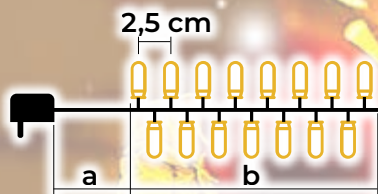

Tracon Šifra	Šifra 2	Broj LED dioda (kom)	Temperatura boje	a (m)	b (m)	Snaga (W)
CHRSTHOSW200WW	X25031	200	toplo bela/toplo bela	2	5	3.6
CHRSTHOSW400WW	X25032	400	toplo bela/toplo bela	2	10	3.6
CHRSTHOSW800WW	X25033	800	toplo bela/toplo bela	5	20	6
CHRSTHOSW2000WW	X25034	2000	toplo bela/toplo bela	5	50	8.4