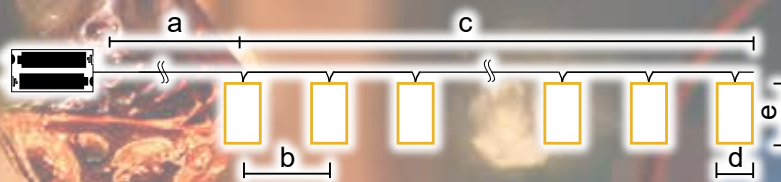

Dekoracije za prozore, lanci

Tracon Šifra	Šifra 2	Broj LED dioda (kom)	a (cm)	b (cm)	c (cm)	d (cm)	e (cm)	Baterija
CHRWS40WW	X23009	40	50	19	150	5.8	5.8	3 × AA*
CHRWSF47WW	X23021	47	29.5	21.5	120	10	10	3 × AA*

* Baterije nisu u sklopu!