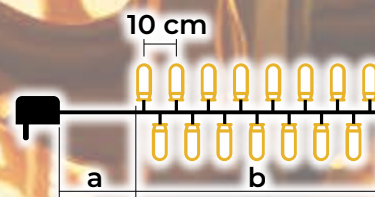

Tracon Šifra	Šifra 2	Broj LED dioda (kom)	Temperatura boje	a (m)	b (m)	Snaga (W)
CHRSTOP100WW	X22016	100	toplo bela	2	10	3.6
CHRSTOP200WW	X22017	200	toplo bela	5	20	6