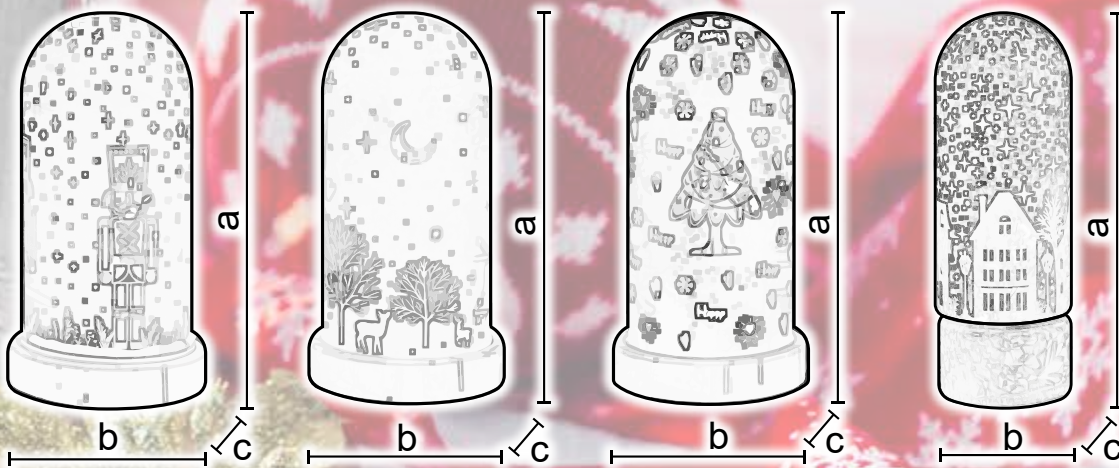

Dekoracija za sto

Tracon Šifra	Šifra 2	Broj LED dioda (kom)	a (cm)	b (cm)	c (cm)	Baterija
CHRGPI0WW	X25010	10	22	11.7	11.7	3 x AA*
CHRGW10WW	X25009	10	22	11.7	11.7	3 x AA*
CHGRRI0WW	X25008	10	22	11.7	11.7	3 x AA*
CHRGSI5WW	X25007	15	25	9	9	3 x AA*

* Baterije nisu u sklopu!