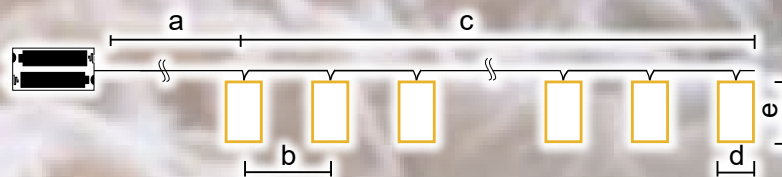

Dekoracije sa svetlosnim nizovima, lanci

Tracon Šifra	Šifra 2	Broj LED dioda (kom)	a (cm)	b (cm)	c (cm)	d (cm)	e (cm)	Baterija
CHRSTCS10WW	X24014	10	28	12	130	4	5.5	2 x AA*
CHRSTCR10WW	X24015	10	33	9	80	4.4	3.5	2 x AA*
CHRSTGM10WW	X24018	10	33	10	95	4.5	4.5	2 x AA*

* Baterije nisu u sklopu!