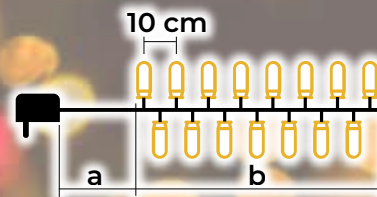

## Toplo beli LED svetlosni nizovi - osnovna izvedba

- sa adapterom
- bez mogućnosti nizanja

Tracon Šifra	Šifra 2	Broj LED dioda (kom)	Temperatura boje	a (m)	b (m)	Snaga (W)
CHRSTOB50WW	X22001	50	toplo bela	2	5	3.6
CHRSTOB100WW	X22002	100	toplo bela	2	10	3.6
CHRSTOB200WW	X22003	200	toplo bela	5	20	6
CHRSTOB500WW	X22004	500	toplo bela	5	50	7.2