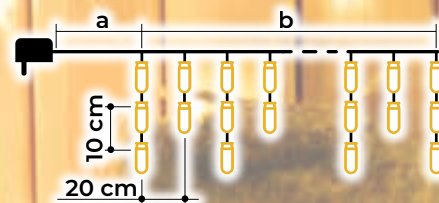

Tracon Šifra	Šifra 2	Broj LED dioda (kom)	Temperatura boje	a (m)	b (m)	Snaga (W)
CHRIO5C5WW	X22028	125	toplo bela/hladno bela	5	5	3.6
CHRIO5C10WW	X22029	250	toplo bela/hladno bela	5	10	6