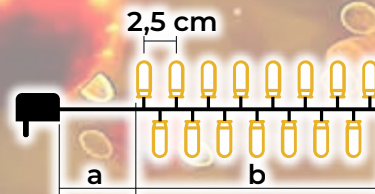

Tracon Šifra	Šifra 2	Broj LED dioda (kom)	Temperatura boje	a (m)	b (m)	Snaga (W)
CHRSTHOB200CW	X25024	200	hladno bela	2	5	3,6
CHRSTHOB400CW	X25025	400	hladno bela	2	10	3,6
CHRSTHOB800CW	X25026	800	hladno bela	5	20	6
CHRSTHOB2000CW	X25027	2000	hladno bela	5	50	8,4