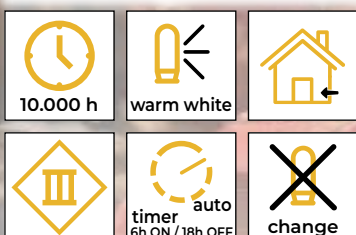

Tracon Šifra	Šifra 2	Broj LED dioda (kom)	a (cm)	b (cm)	c (cm)	d (cm)	e (cm)	Baterija
CHRSTSBW10WW	X22064	10	30	15	135	5	5	2 x AA*
CHRSTBW10WW	X22063	10	30	15	135	5	5	2 x AA*
CHRSTRDGM10WW	X22060	10	30	15	135	4	8	2 x AA*
CHRSTGMGM10WW	X22061	10	30	15	135	3	4	2 x AA*

* Baterije nisu u sklopu!