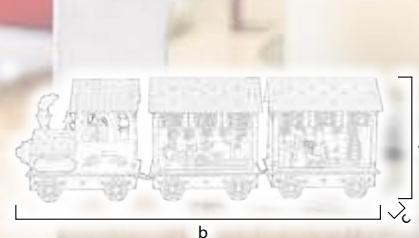

Tracon Šifra	Šifra 2	Broj LED dioda (kom)	a1 (cm)	a2 (cm)	a3 (cm)	b1 (cm)	b2 (cm)	b3 (cm)	c1 (cm)	c2 (cm)	c3 (cm)	Baterija
CHRHB10WW	X24016	10	18	-	-	11.5	-	-	11.5	-	-	2 x AAA*
CHRTRS5WW	X24027	5	19.5	-	-	19.5	-	-	4.5	-	-	2 x AAA*
CHRGSET60WW	X24030	25 + 15 + 10	27	22	16.5	27	22	16.5	30	24.5	17.5	3 x 2 x AA*
CHRTRI0WW	X24019	10	16	-	-	49.5	-	-	7.8	-	-	2 x AA*

* Baterije nisu u sklopu!