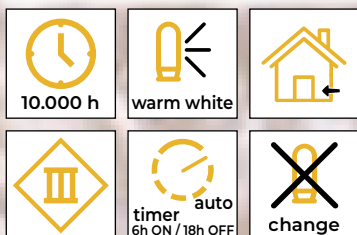

Dekoracije sa svetlosnim nizovima, lanci

Tracon Šifra	Šifra 2	Broj LED dioda (kom)	a (cm)	b (cm)	c (cm)	d (cm)	e (cm)	Baterija
CHRSTCS10WW	X24014	10	28	12	130	4	5.5	2 x AA*
CHRSTCR10WW	X24015	10	33	9	80	4.4	3.5	2 x AA*
CHRSTGM10WW	X24018	10	33	10	95	4.5	4.5	2 x AA*

* Baterije nisu u sklopu!