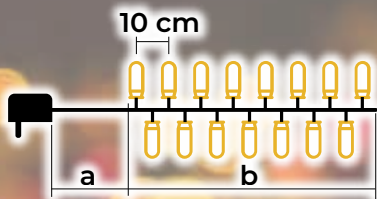

Tracon Šifra	Šifra 2	Broj LED dioda (kom)	Temperatura boje	a (m)	b (m)	Snaga (W)
CHRSTOSW100WW	X22005	100	toplo bela/toplo bela	2	10	3.6
CHRSTOSW200WW	X22006	200	toplo bela/toplo bela	5	20	6
CHRSTOSW500WW	X22007	500	toplo bela/toplo bela	5	50	7.2