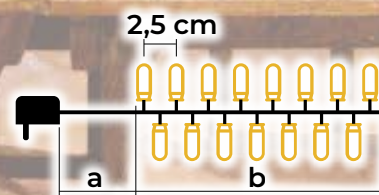

Tracon Šifra	Šifra 2	Broj LED dioda (kom)	Temperatura boje	a (m)	b (m)	Snaga (W)
CHRSTHOP400WW	X25043	400	toplo bela	2	10	3.6
CHRSTHOP800WW	X25044	800	toplo bela	5	20	6