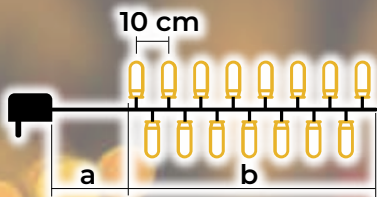

Tracon Šifra	Šifra 2	Broj LED dioda (kom)	Temperatura boje	a (m)	b (m)	Snaga (W)
CHRSTOSC100WW	X22008	100	toplo bela/hladno bela	2	10	3.6
CHRSTOSC200WW	X22009	200	toplo bela/hladno bela	5	20	6
CHRSTOSC500WW	X22010	500	toplo bela/hladno bela	5	50	7.2