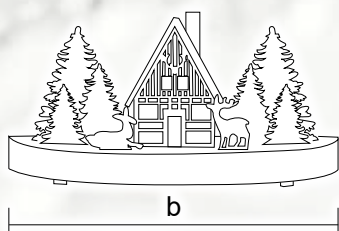

# Drvene kućice

X22079

X22082

 10.000 h	 warm white	
 timer auto 6h ON / 18h OFF		

Tracon Šifra	Šifra 2	Broj LED dioda (kom)	a (cm)	b (cm)	c (cm)	Baterija
CHRWHW6WW	X22079	6	12,5	25	14,5	3 × AA*
CHRWHVILW6WW	X22082	6	16,5	30	15	2 × AA*