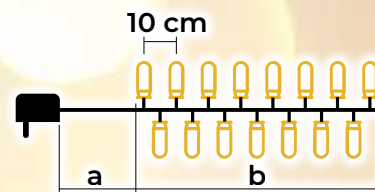

Tracon Šifra	Šifra 2	Broj LED dioda (kom)	Temperatura boje	a (m)	b (m)	Snaga (W)
CHRSTOP100RGB	X22020	100	RGB	2	10	3.6
CHRSTOP200RGB	X22021	200	RGB	5	20	6