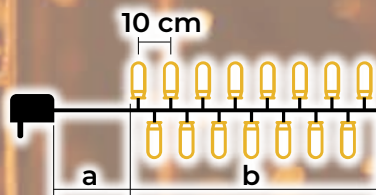

Tracon Šifra	Šifra 2	Broj LED dioda (kom)	Temperatura boje	a (m)	b (m)	Snaga (W)
CHRSTOB100RGB	X22019	100	RGB	2	10	3.6