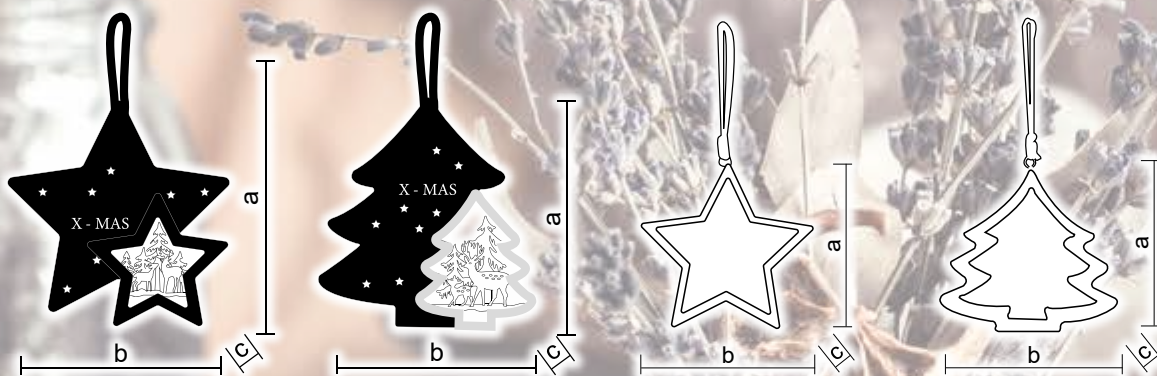

Tracon Šifra	Šifra 2	Broj LED dioda (kom)	a (cm)	b (cm)	c (cm)	Baterija
CHRHS7WW	X23005	7	21	22	2.8	2 × AAA*
CHRHT7WW	X23006	7	21.5	21	2.8	2 × AAA*
CHRSTWW5WW	X22093	5	15	15	2.5	2 × AA*
CHRTRWW5WW	X22094	5	15	15	2.5	2 × AA*

* Baterije nisu u sklopu!