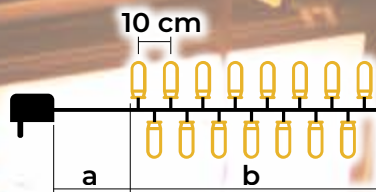

Tracon Šifra	Šifra 2	Broj LED dioda (kom)	Temperatura boje	a (m)	b (m)	Snaga (W)
CHRSTOP100CW	X22018	100	hladno bela	2	10	3.6