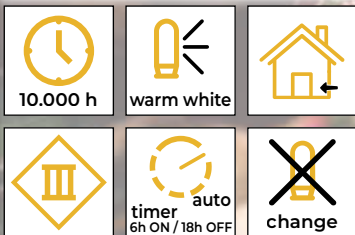

# Dekoracije sa svetlosnim nizovima

X22057

X22058

X23022

X22056

Tracon Šifra	Šifra 2	Broj LED dioda (kom)	a (cm)	b (cm)	c (cm)	d (cm)	e (cm)	Baterija
CHRSTHWWG10WW	X22057	10	30	15	135	5.3	6.6	2 × AA*
CHRSTHWW10WW	X22058	10	30	15	135	5.3	6.6	2 × AA*
CHRSH10WW	X23022	10	31	15	120	3.8	4.6	2 × AA*
CHRSTSFWM10WW	X22056	10	30	10	90	4	4	2 × AA*