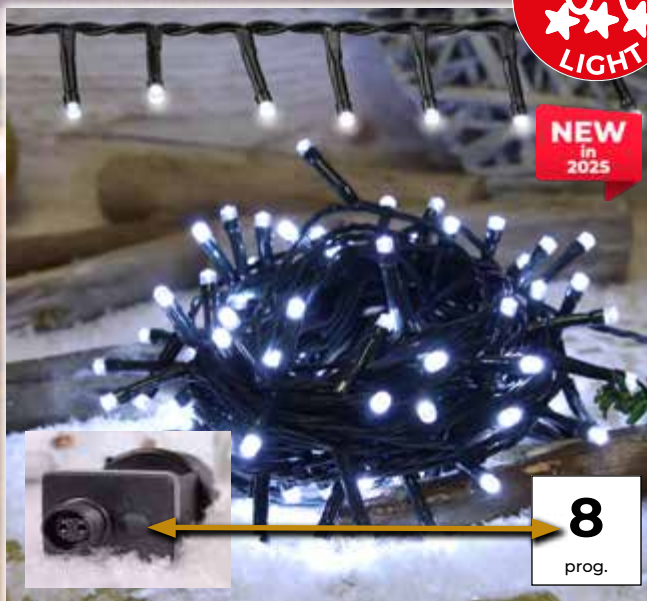

Tracon Šifra	Šifra 2	Broj LED dioda (kom)	Temperatura boje	a (m)	b (m)	Snaga (W)
CHRSTHOP400CW	X25045	400	hladno bela	2	10	3.6
CHRSTHOP800CW	X25046	800	hladno bela	5	20	6