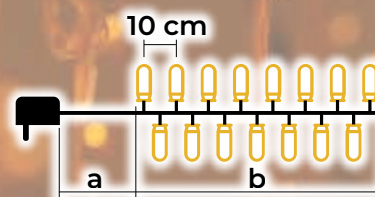

Tracon Šifra	Šifra 2	Broj LED dioda (kom)	Temperatura boje	a (m)	b (m)	Snaga (W)
CHRSTOSC100CW	X22011	100	hladno bela/hladno bela	2	10	3.6
CHRSTOSC200CW	X22012	200	hladno bela/hladno bela	5	20	6
CHRSTOSC500CW	X22013	500	hladno bela/hladno bela	5	50	7.2