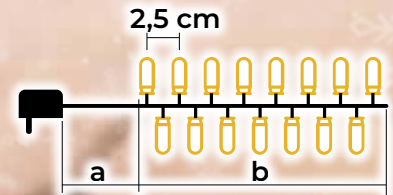

- sa adapterom
- bez mogućnosti nizanja