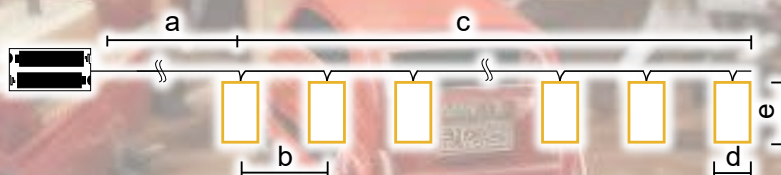

Tracon Šifra	Šifra 2	Broj LED dioda (kom)	a (cm)	b (cm)	c (cm)	d (cm)	e (cm)	Baterija
CHRSTSBW10WW	X22064	10	30	15	135	5	5	2 x AA*
CHRSTBW10WW	X22063	10	30	15	135	5	5	2 x AA*
CHRSTRDGM10WW	X22060	10	30	15	135	4	8	2 x AA*
CHRSTGMGM10WW	X22061	10	30	15	135	3	4	2 x AA*

* Baterije nisu u sklopu!