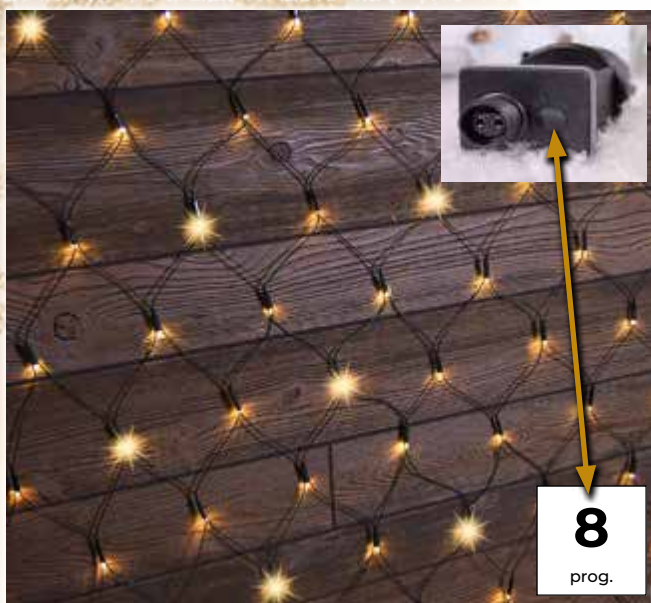

Toplo bele svetlosne mreže sa mogućnošću programiranja - 8 programa