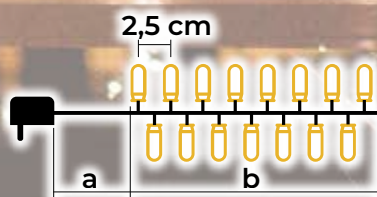

Tracon Šifra	Šifra 2	Broj LED dioda (kom)	Temperatura boje	a (m)	b (m)	Snaga (W)
CHRSTHOP400CW	X25045	400	hladno bela	2	10	3.6
CHRSTHOP800CW	X25046	800	hladno bela	5	20	6