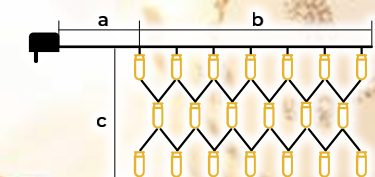

Tracon Šifra	Šifra 2	Broj LED dioda (kom)	Temperatura boje	a (m)	b (m)	c (m)	Snaga (W)
CHRNOP120WW	X22030	120	toplo bela	5	1	1.5	3.6
CHRNOP160WW	X22031	160	toplo bela	5	2	1.5	3.6
CHRNOP220WW	X22032	220	toplo bela	5	3	1.5	6