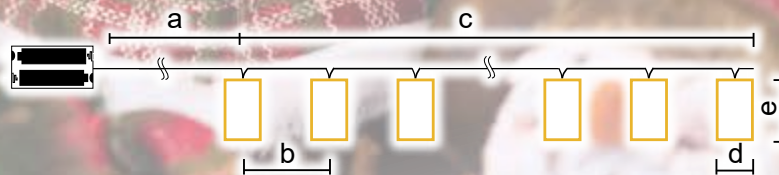

# Dekoracije sa svetlosnim nizovima

X22057

X22058

X23022

X22056

Tracon Šifra	Šifra 2	Broj LED dioda (kom)	a (cm)	b (cm)	c (cm)	d (cm)	e (cm)	Baterija
CHRSTHWWG10WW	X22057	10	30	15	135	5.3	6.6	2 × AA*
CHRSTHWW10WW	X22058	10	30	15	135	5.3	6.6	2 × AA*
CHRSH10WW	X23022	10	31	15	120	3.8	4.6	2 × AA*
CHRSTSFWM10WW	X22056	10	30	10	90	4	4	2 × AA*