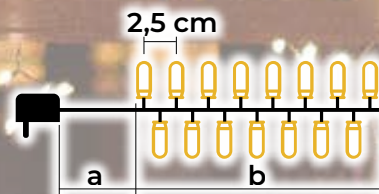

Tracon Šifra	Šifra 2	Broj LED dioda (kom)	Temperatura boje	a (m)	b (m)	Snaga (W)
CHRSTHOSC200CW	X25039	200	hladno bela/hladno bela	2	5	3.6
CHRSTHOSC400CW	X25040	400	hladno bela/hladno bela	2	10	3.6
CHRSTHOSC800CW	X25041	800	hladno bela/hladno bela	5	20	6
CHRSTHOSC2000CW	X25042	2000	hladno bela/hladno bela	5	50	8.4