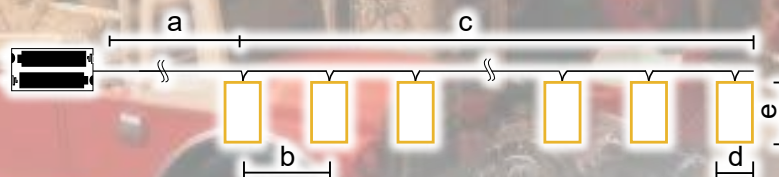

Tracon Šifra	Šifra 2	Broj LED dioda (kom)	a (cm)	b (cm)	c (cm)	d (cm)	e (cm)	Baterija
CHRSTSSTA10WW	X22047	10	30	15	135	5	5	2 × AA*
CHRSTCPPW10WW	X22067	10	30	15	135	4.5	6	2 × AA*
CHRSTSPW10WW	X22070	10	30	15	135	4	6	2 × AA*
CHRSTSMPW10WW	X22071	10	30	15	135	4.5	6	2 × AA*

* Baterije nisu u sklopu!