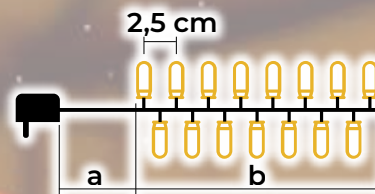

## Toplo beli LED svetlosni nizovi - osnovna izvedba

NEW  
in  
2025

- sa adapterom
- bez mogućnosti nizanja

Tracon Šifra	Šifra 2	Broj LED dioda (kom)	Temperatura boje	a (m)	b (m)	Snaga (W)
CHRSTHOB200WW	X25020	200	toplo bela	2	5	3,6
CHRSTHOB400WW	X25021	400	toplo bela	2	10	3,6
CHRSTHOB800WW	X25022	800	toplo bela	5	20	6
CHRSTHOB2000WW	X25023	2000	toplo bela	5	50	8,4