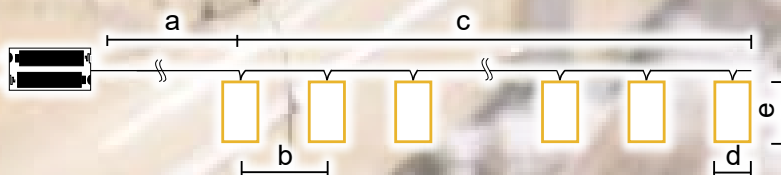

Tracon Šifra	Šifra 2	Broj LED dioda (kom)	a (cm)	b (cm)	c (cm)	d (cm)	e (cm)	Baterija
CHRSTRDPW10WW	X22066	10	30	15	135	4	6	2 x AA*
CHRSTRDA10WW	X22068	10	30	10	90	2.8	4.1	2 x AA*
CHRSTSCA10WW	X22069	10	30	10	90	2	4	2 x AA*
CHRSTPBW10WW	X22072	10	30	15	135	4	5.5	2 x AA*

* Baterije nisu u sklopu!