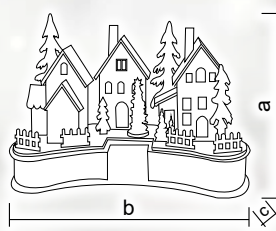

# Drvene kućice

X22079

X22082

 10.000 h	 warm white	
 timer auto 6h ON / 18h OFF		

Tracon Šifra	Šifra 2	Broj LED dioda (kom)	a (cm)	b (cm)	c (cm)	Baterija
CHRWHW6WW	X22079	6	12,5	25	14,5	3 × AA*
CHRWHVILW6WW	X22082	6	16,5	30	15	2 × AA*