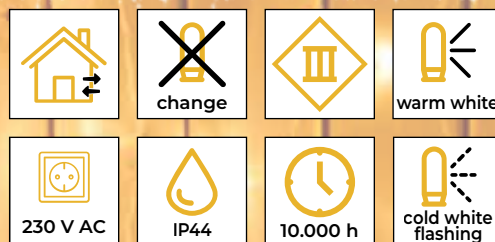

Toplo bele svetlosne zavese u obliku ledenica - sa svetlucavim hladno belim LED diodama

- sa adapterom
- bez mogućnosti nizanja