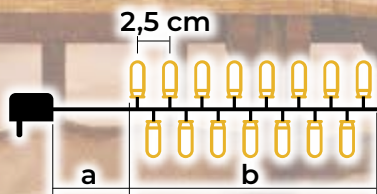

Tracon Šifra	Šifra 2	Broj LED dioda (kom)	Temperatura boje	a (m)	b (m)	Snaga (W)
CHRSTHOB200RGB	X25028	200	RGB	2	5	3.6
CHRSTHOB400RGB	X25029	400	RGB	2	10	3.6
CHRSTHOB800RGB	X25030	800	RGB	5	20	6