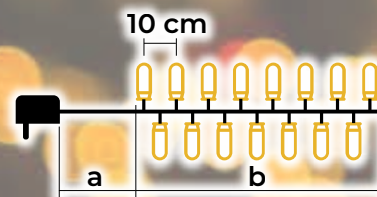

Tracon Šifra	Šifra 2	Broj LED dioda (kom)	Temperatura boje	a (m)	b (m)	Snaga (W)
CHRSTOB100CW	X22014	100	hladno bela	2	10	3.6
CHRSTOB200CW	X22015	200	hladno bela	5	20	6