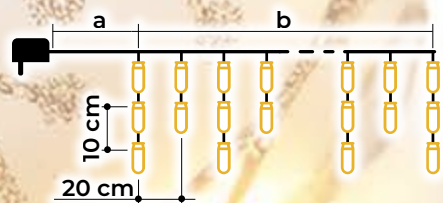

Tracon Šifra	Šifra 2	Broj LED dioda (kom)	Temperatura boje	a (m)	b (m)	Snaga (W)
CHRIOB5CW	X22024	125	hladno bela	5	5	3.6
CHRIOB10CW	X22025	250	hladno bela	5	10	6