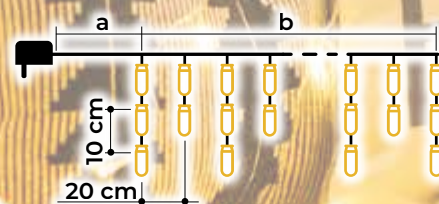

Tracon Šifra	Šifra 2	Broj LED dioda (kom)	Temperatura boje	a (m)	b (m)	Snaga (W)
CHRIOSW5WW	X22026	125	toplo bela/toplo bela	5	5	3.6
CHRIOSW10WW	X22027	250	toplo bela/toplo bela	5	10	6