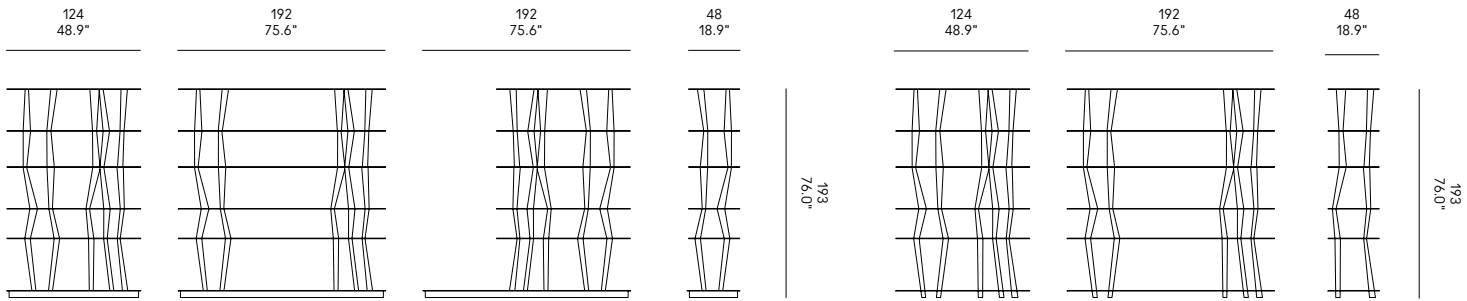

A **B** **C** **D** **E**

	Trasparente Clear Transparent Durchsichtigem Transparente	Fumè Smoked Fumé Rauchfarbenem Ahumado	Bronzato Bronzed Bronzé Bronziertem Bronceado
		PU141	PU142
A SENDAI CRYSTAL 124	-	BVGG0502	BVGB0502
B SENDAI CRYSTAL 192	-	BVGG0504	BVGB0504
C SENDAI CRYSTAL 124 / 192	-	BVGG0506	BVGB0506
D SENDAI CRYSTAL 124	BVGT0502	-	-
E SENDAI CRYSTAL 192	BVGT0504	-	-