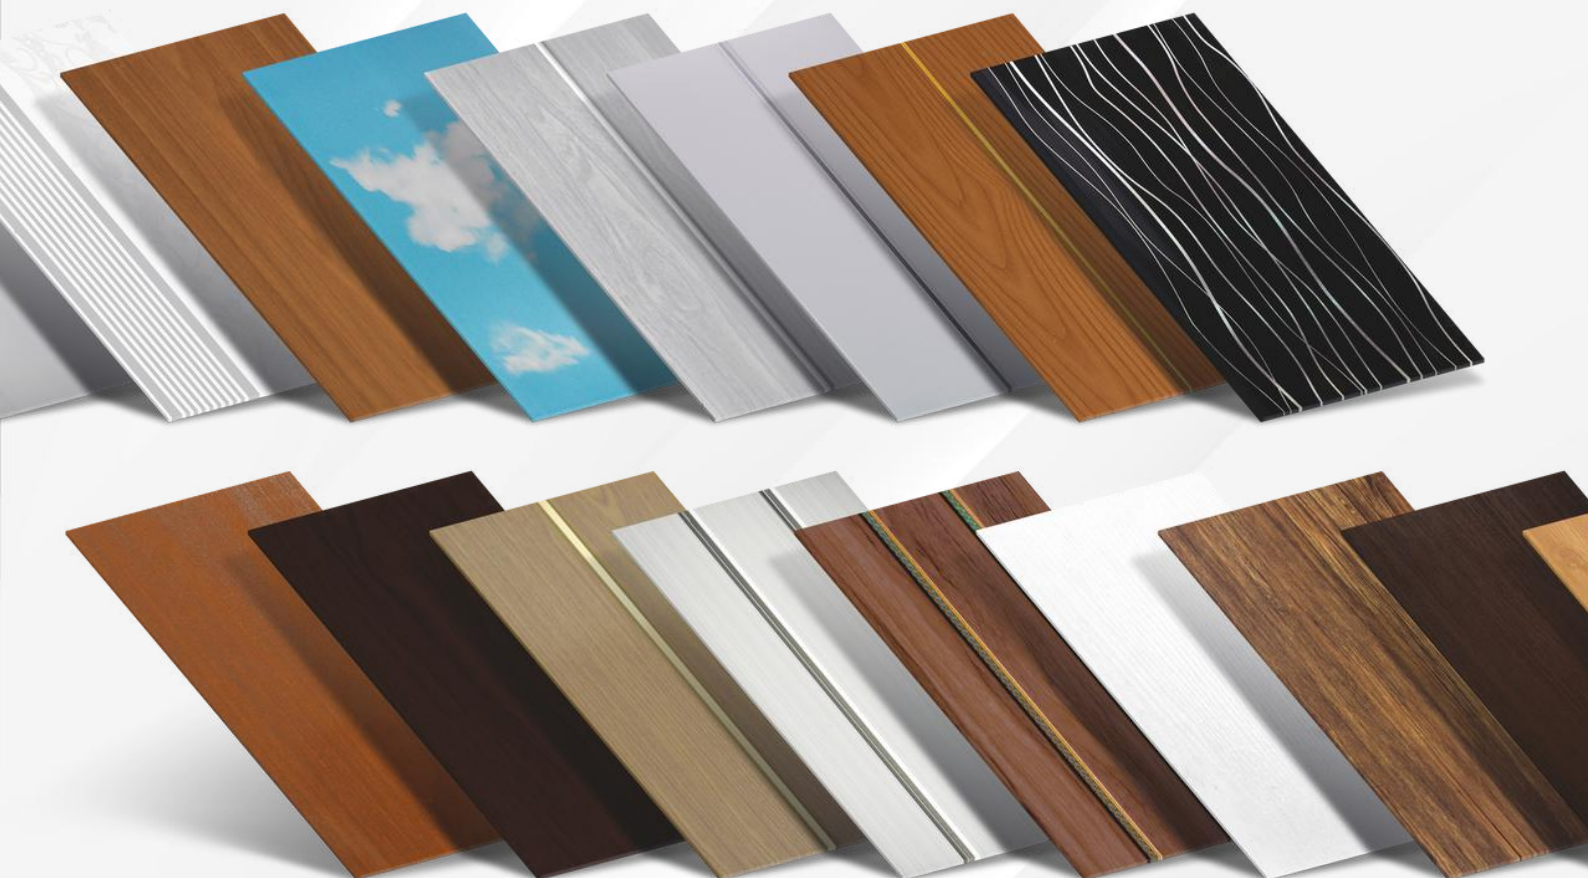

# PRODUCT CATALOGUE

**DE Plafon**  
Specialis Plafon PVC

Anti Jamur

Anti Rayap

Tidak  
Merambat Api

Anti Air

Pemasangan  
Cepat

Perawatan  
Mudah

# DE Premium

---

Size:

DE701 – DE711 : 5,95m x 30cm x 7,5 – 8mm  
DE900 – DE904 : 5,95m x 25cm x 7,5 – 8mm

DE701

DE711

DE900

DE901