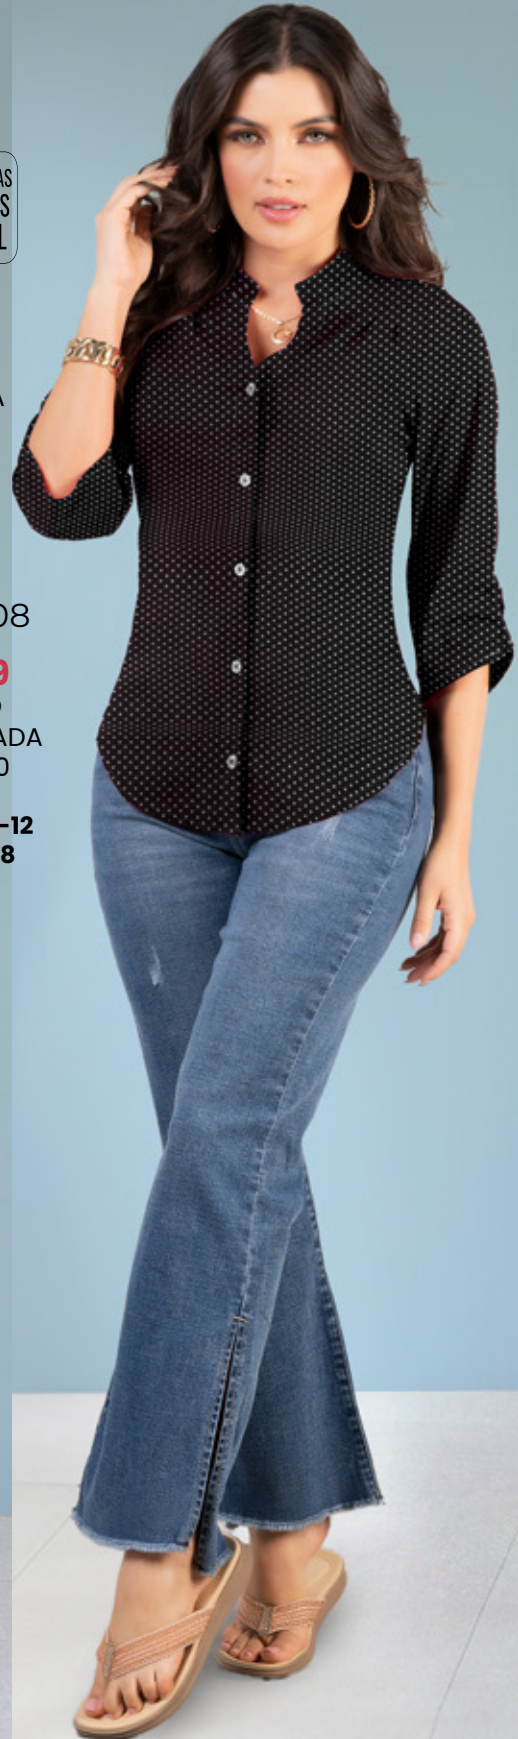

Blusa

POR SOLO

26⁹⁹

NUEVO!

TALLAS
PLUS
2XL

NEGRO
111118
CHALIS CREPE
SEMIAJUSTADA
PTS 250

S-M-L-XL-2XL

JEAN
180508

34,99
INDIGO
AJUSTADA
PTS 470

**6-8-10-12
14-16-18**