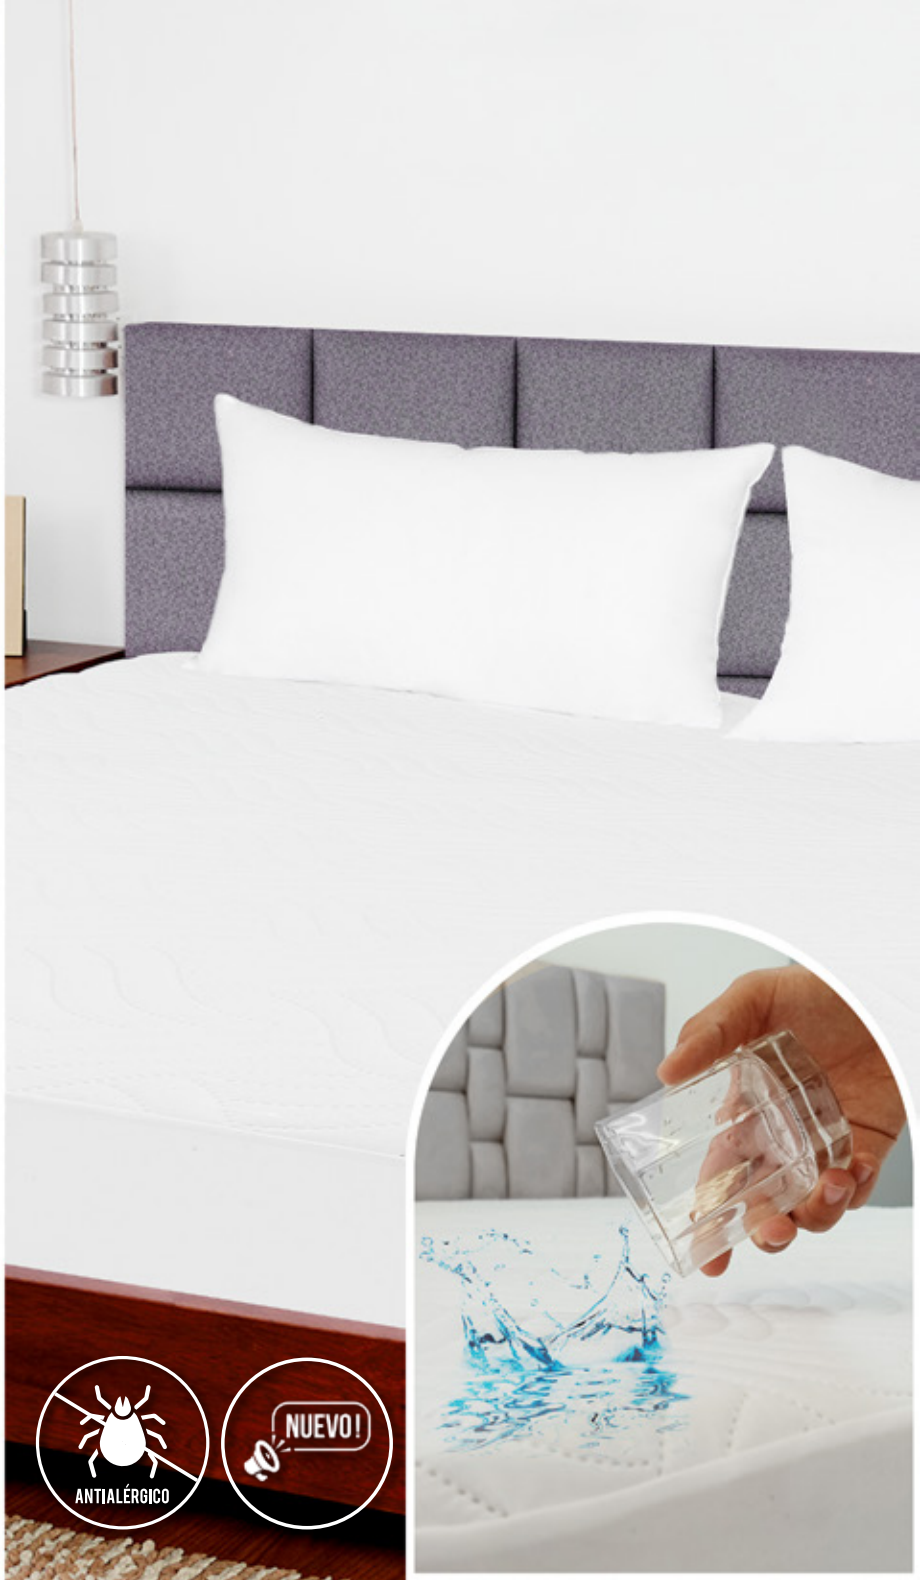

Protector de Colchón

DESDE **29⁹⁹**

1 1/2 PLZ 29,99 240 COD 500321	2 PLZ 36,99 300 COD 500322
2 1/2 PLZ 42,99 350 COD 500323	3 PLZ 48,99 400 COD 500324

MICROFIBRA/ ANTIALERGICA/TERMICO
ANTIFLUIDO