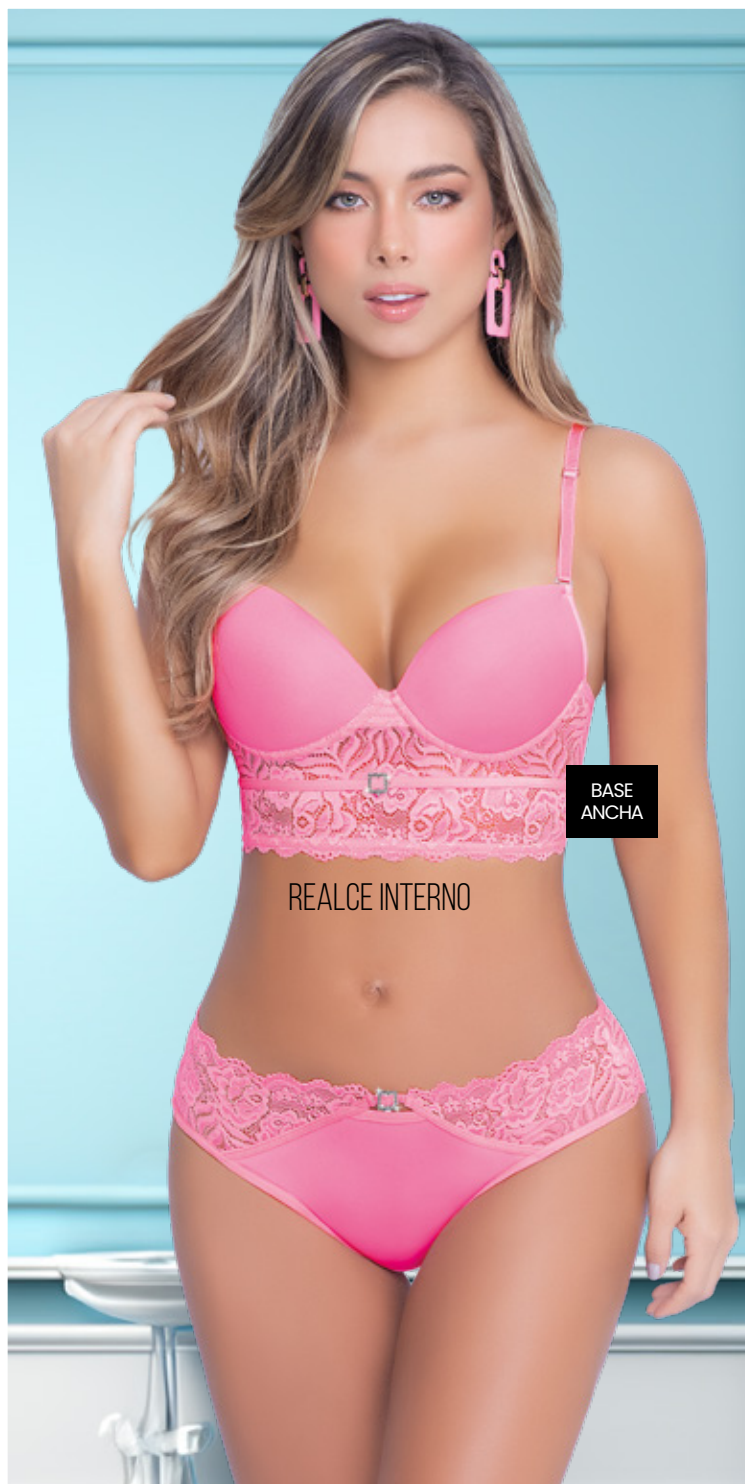

BASE ANCHA

REALCE INTERNO

BRASIER
100205

27,99

ROSADO BARBIE
BRASIER EN MICROFIBRA
Y ENCAJECOPA ALICIA
CON REALCE INTERNO,
BASE Y BROCHE
ANCHOS
AJUSTADA
PTS 230

32- 34

PANTY MARIPOSA
100206

14,99

ROSADO BARBIE
PANTY MARIPOSA EN
MICROFIBRA Y ENCAJE
AJUSTADA
PTS 120

S-M-L