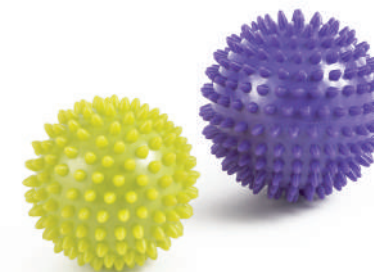

COPPIA SFERE PER MASSAGGI MASSAGE BALLS

cod. AHF-001

(verde lime/lime green ø7,5 cm - viola/purple)

I - Ideali per rilassare le tensioni e sollecitare la circolazione sanguigna. Stimolano la mobilità di dita e mani. Adatte anche per esercizi di riflessologia palmare e plantare

EN - Ideal to reduce muscle tension and improve circulation. Stimulate fingers and hands agility. Also suitable for hand and plantar reflexology exercises