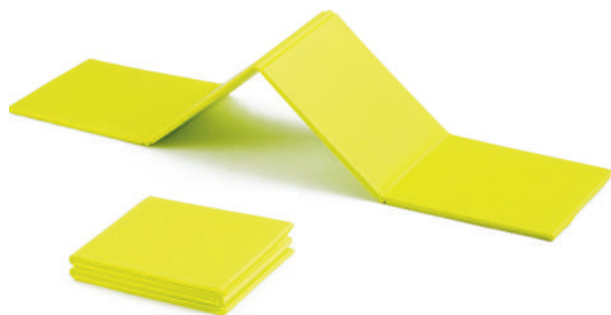

MATERASSINO PIEGHEVOLE
FOLDABLE MAT

cod. MAT-110

I - Dimensioni 110x48x0,5 cm. Facilmente ripiegabile in un comodo formato 27x24x4 cm

EN- Dimensions 110x48x0,5 cm. Easy to fold into a convenient size 27x24x4 cm