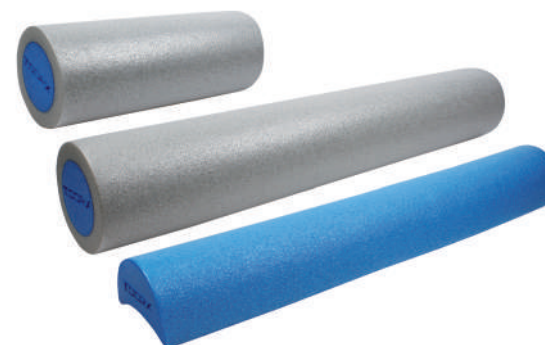

Semi cilindro dimensioni 15x90cm

Size of half cylinder 15x90cm

I - Foam roll indeformabile ideale per esercizi yoga, aerobica, pilates o esercizi fisioterapici e riabilitativi.

EN - Ideal for yoga, aerobics, pilates, physiotherapy and rehabilitation.