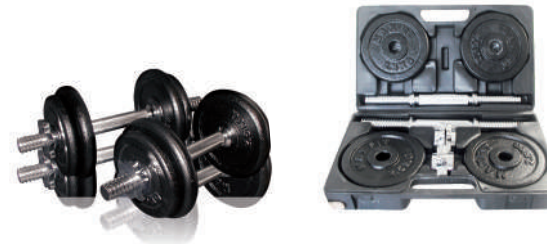

cod. VAL-20DGN

I - Set 20 Kg, contiene: 2 manubri cromati, 4 dischi da 2,5 Kg, 4 dischi da 1,5 Kg, 2 coppie di fermadischi a vite.

EN- Set 20 Kg, Contains: 2 x chrome dumbbells, 4 x 2,5 Kg weight discs, 4 x 1,5 Kg weight discs, 2 x couple of star-shaped safety collars