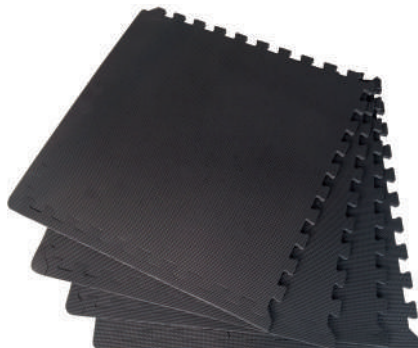

MATERASSINO IMBOTTITO PADDED EXERCISE MAT

cod. MAT-GE

I - Dimensioni 181X60X2,5 cm. Superficie antiscivolo.
Descrizione esercizi in italiano

EN - Dimensions 181X60X2,5 cm. Non-slip surface

MATERASSINO COMPONIBILE INTERLOCKING MAT

cod. MAT-60

I - Set da 4 pezzi + 2 bordi cad. Dimensione singolo pezzo 610x610x12mm
Antiscivolo. Protegge pavimenti, parquet e tappeti. Massima flessibilità
per coprire ogni tipo di spazio

EN- 4 pieces set +2 edges each. Single piece dimensions 610x610x12 mm
Non-slip. Protects floor, parquet and carpet. Maximum flexibility to cover
any type of space

MATERASSINO FITNESS CON MANIGLIA DI TRASPORTO FITNESS MAT WITH CARRY HANDLE

cod. MAT-172 blu/blue

cod. MAT-185 viola/purple

I - Dimensioni 172x61x1,2 cm. Con maniglia
per il trasporto. Facile da arrotolare. Mor-
bida superficie antiscivolo

EN- Dimensions 172x61x1,2 cm. With carry han-
dle. Easy to roll up. Soft non-slip surface

MATERASSINO PIEGHEVOLE PROFESSIONALE PROFESSIONAL FOLDABLE MAT

cod. MAT-178

I - Dimensioni 178x61x5 cm. Facilmente ripiegabile in formato
59x61x15 cm. Con chiusura a zip. Sfoderabile e lavabile

EN- Dimensions 178x61x5 cm. Easy to fold into size 59x61x15 cm.
With zipper. Washable, with removable cover