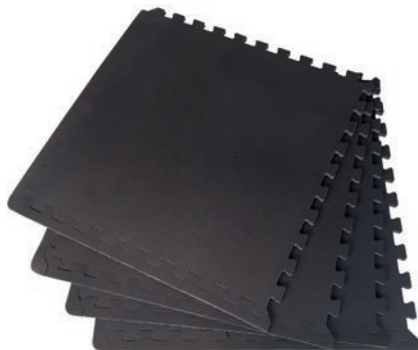

MATERASSINO IMBOTTITO PADDED EXERCISE MAT

cod. MAT-GE

I - Dimensioni 181X60X2,5 cm. Superficie antiscivolo.
Descrizione esercizi in italiano

EN - Dimensions 181X60X2,5 cm. Non-slip surface

MATERASSINO COMPONIBILE INTERLOCKING MAT

cod. MAT-60

I - Set da 4 pezzi + 2 bordi cad. Dimensione singolo pezzo 610x610x12mm
Antiscivolo. Protegge pavimenti, parquet e tappeti. Massima flessibilità
per coprire ogni tipo di spazio

EN- 4 pieces set +2 edges each. Single piece dimensions 610x610x12 mm
Non-slip. Protects floor, parquet and carpet. Maximum flexibility to cover
any type of space

MATERASSINO FITNESS CON MANIGLIA DI TRASPORTO FITNESS MAT WITH CARRY HANDLE

cod. MAT-172 blu/blue

cod. MAT-185 viola/purple

I - Dimensioni 172x61x1,2 cm. Con maniglia
per il trasporto. Facile da arrotolare. Mor-
bida superficie antiscivolo

EN- Dimensions 172x61x1,2 cm. With carry han-
dle. Easy to roll up. Soft non-slip surface

MATERASSINO PIEGHEVOLE PROFESSIONALE PROFESSIONAL FOLDABLE MAT

cod. MAT-178

I - Dimensioni 178x61x5 cm. Facilmente ripiegabile in formato
59x61x15 cm. Con chiusura a zip. Sfoderabile e lavabile

EN- Dimensions 178x61x5 cm. Easy to fold into size 59x61x15 cm.
With zipper. Washable, with removable cover