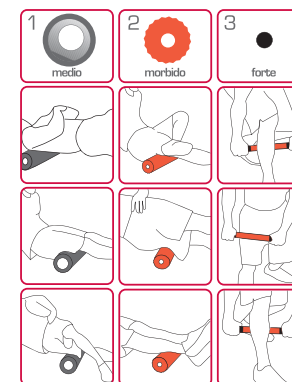

RULLO MASSAGGIO 3 IN 1
3 IN 1 FOAM ROLLER

cod. AHF-091

I - Tre rulli con dimensioni, densità e livelli di rilascio miofasciale differenti, per ottenere i migliori risultati su ogni parte del corpo da trattare. Rilassa i muscoli contratti, favorisce la circolazione, il drenaggio linfatico e l'elasticità del tessuto connettivo. Ideale per massaggi, stretching e per migliorare l'allineamento posturale.

EN - The 3 in 1 foam roller is composed of three rollers with different dimensions, densities and levels of myofascial release, to reach the best results on each part of the body. Relaxes contracted muscles increasing circulation, lymphatic drainage and the elasticity of connective tissue. Ideal for basic stretching, massaging and to improve postural alignment.