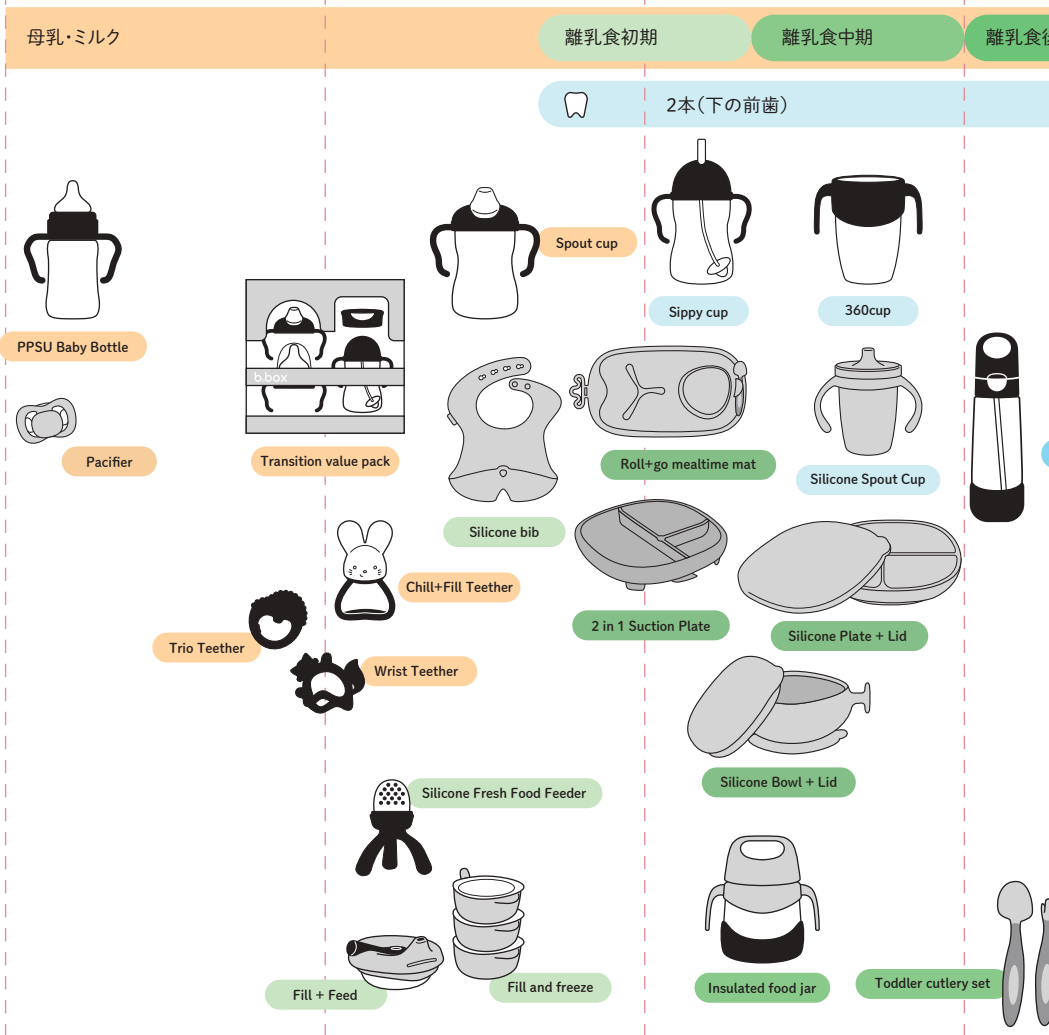

## awards

毎年、シッピーカップをはじめとしたアイテムが

# 月齢・成長に合わせて選べるビーボックスアイテムチャート

睡眠と授乳の繰り返し  
出産準備・0ヶ月

首がすわる→寝返りを打つ  
3、4ヶ月

お座り→ハイハイ、歯が生えはじめる  
6ヶ月

つかまり立ち  
9ヶ月