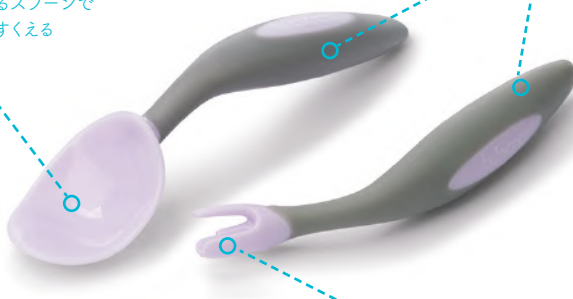

# Toddler cutlery set

カトラリーセット

9ヶ月～ 各2,090円(税込)

お出かけにも  
便利な  
ケース入り

深みのあるスプーンで  
しっかり、すくえる

グーの手でも  
握りやすい

4本の歯で  
刺しやすい

はじめてのカトラリーにもおすすめ。

小児科作業療法士監修のもと設計されたユニークな形は  
赤ちゃんが自分で食べる意欲が持てるようデザインされています。  
利き手に関係なくご使用いただけます。

ビーボックスのアイテムで、  
テーブルコーディネートを楽しもう！

2in1 サクションプレート

×

トレーニングカップ

カトラリーセット

×

シッピーカップ