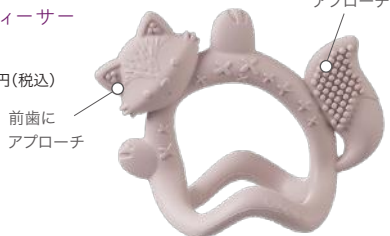

## 歯茎のマッサージにも、 歯が生えてくるときのムズムズにも。

デザイン性や素材で何気なく選びがちな歯固めですが、実は本来、歯が生えてくる前に歯茎をマッサージするという大きな役割があります。また、歯が生えてくるときのムズムズの緩和にも効果的です。

3ヶ月～のお子さんにおすすめのアイテム

- Chill+Fill Teether**
- Wrist Teether**
- Trio Teether**

## point 生えはじめから奥歯が生えるまで 選べる3タイプの歯固め

乳歯は歯茎から見えるようになる数カ月前から歯茎の中で成長をはじめています。「よだれが多くなった」「なぜか機嫌が悪い」など歯が生えるサインが出たら歯固めを使ってあげましょう。

前歯から奥歯へと徐々に生えてくる乳歯。ビーボックスの歯固めは、口の中のどの場所にもアプローチできるように設計されています。また素材や表面のテクスチャーの違いで赤ちゃんは様々な噛み応えを感じられます。

## Chill + Fill Teether

チルフィルティーサー

3ヶ月～ 各2,970円(税込)

歯の生えはじめの時期の炎症を冷やして和らげます。有害なジェルを使用せず、氷と水を使用するので安全です。自立するので衛生的に保てます。

氷を入れてひんやり気持ちいい

## Wrist Teether

リストティーサー

3ヶ月～  
各1,870円(税込)

腕にはめられるタイプの歯固めです。自分で持つのが苦手な赤ちゃんにもおすすめ。様々な突起で優しく歯茎をマッサージします。