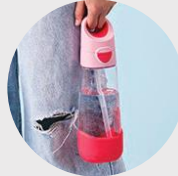

トライタン製

透明度が高く、傷の付きにくい「トライタン」素材を使用しています。中身の減り具合が確認できるので、こまめな水分補給管理に便利です。600mlはビーボックスのドリンクアイテムで一番の大容量です。