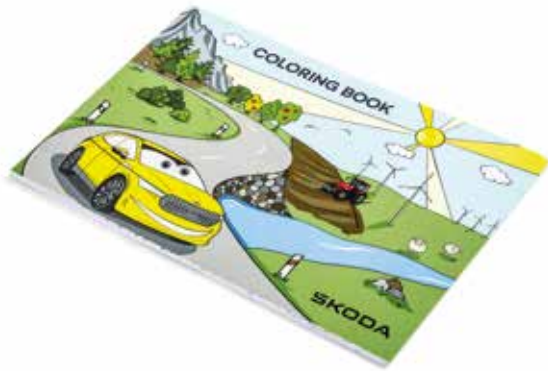

Ausmalbuch

Material: Papier

Masse: 21 × 14.8 cm

Gewicht: 77 g

000 087 703QK | CHF 2.-*